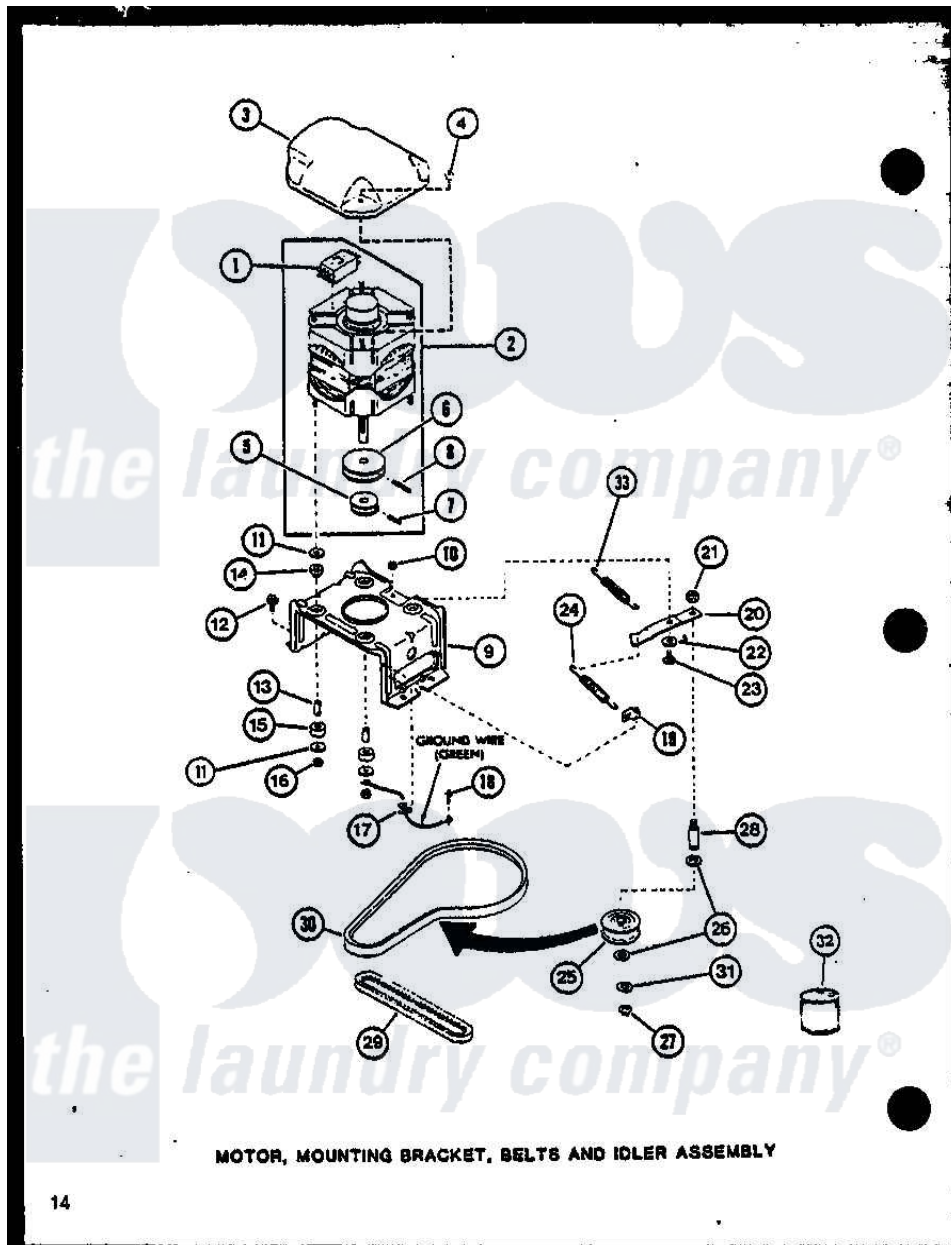

Amana LW3603 (BOM: P1110506W W) 04 - MOTOR

Amana Residential Amana LW3603 (BOM: P1110506W W) Washer Parts Parts Diagram 04 - MOTOR  
 Click on the part number to view part

Item	Original Part Number	Replaced By	Status	Part Description
1	R0602509		Not Available	24140 SWITCH
"	R0602511	<a href="#">Y24149</a>		Switch, Motor
2	R0607002	<a href="#">27179P</a>		Motor-Drve
3	R0603011	<a href="#">27136</a>		Shield, Motor
4	R0601008	<a href="#">27201</a>		Locknut
5	R0609501		Not Available	PULLEY, MOTOR
6	R0609502		Not Available	PULLEY, MOTOR
7	R0601508	<a href="#">10416</a>		Pin, Roll
8	R0601509		Not Available	ROLL PIN
9	R0605514		Not Available	MOTOR MTG BRACKET
10	R0601011	<a href="#">27001225</a>		Nut, Jam Mid Lock 1/4-20
11	R0600510		Not Available	WASHER
12	R0600098	<a href="#">27001200</a>		Screw
13	R0603511		Not Available	SPACER
14	R0606509		Not Available	RUBBER MTG
15	R0606510		Not Available	RUBBER MTG

16	YR0601010	<a href="#">23604</a>		Nut, Hex 10-32 Lock
17	R0601507	<a href="#">B5733302</a>		Clip, Ground
18	R0600017		Not Available	SCREW
19	R0601539	<a href="#">28849</a>		Clip, Spring
20	R0605684	<a href="#">40041002</a>		Lever, Idler
21	R0601031	<a href="#">358160</a>		Nut
22	R0600506	<a href="#">40054701</a>		Washer
23	R0600016	<a href="#">40038901</a>		Screw, 1/4-20
24	R0605539	<a href="#">37366</a>		Spring, Idler
25	R0609508		Not Available	PULLEY, IDLER
26	R0600552	<a href="#">Y29443</a>		Washer, Felt
27	R0601527	<a href="#">23748</a>		Ring, Retaining
28	R0605538	<a href="#">28802</a>		Shaft, Idler
29	R0606507	<a href="#">27155</a>		Belt, Pump
30	R0606539	<a href="#">28808</a>		Belt, Agitate And Spin
31	R0600526	<a href="#">52549</a>		Washer, 501 ID X3/4 Odx
32	R0608011		Not Available	HI TEMP LUBE
33	R0605683		Not Available	SPRING, HELPER