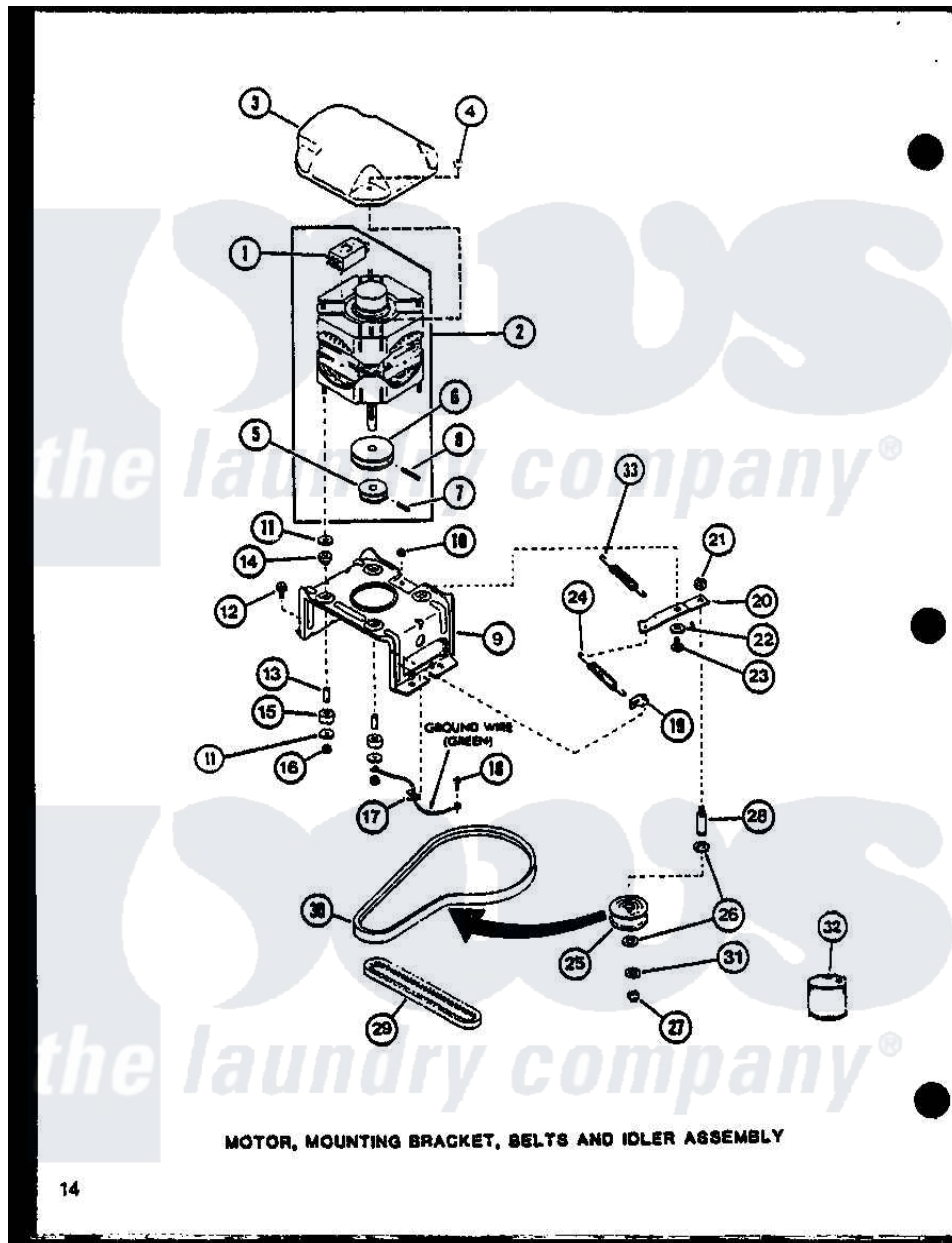

Amana LW3603L (BOM: P1122402W L) 04 - MOTOR

Amana [Residential Amana LW3603L \(BOM: P1122402W L\) Washer Parts](#) Parts Diagram 04 - MOTOR  
 Click on the part number to view part

Item	Original Part Number	Replaced By	Status	Part Description
1	R0602509		Not Available	24140 SWITCH
"	R0602511	<a href="#">Y24149</a>		Switch, Motor
2	R0607002	<a href="#">27179P</a>		Motor-Drve
3	R0603011	<a href="#">27136</a>		Shield, Motor
4	R0601008	<a href="#">27201</a>		Locknut
5	R0609501		Not Available	PULLEY, MOTOR
6	R0609502		Not Available	PULLEY, MOTOR
7	R0601508	<a href="#">10416</a>		Pin, Roll
8	R0601509		Not Available	ROLL PIN
9	R0605514		Not Available	MOTOR MTG BRACKET
10	R0601011	<a href="#">27001225</a>		Nut, Jam Mid Lock 1/4-20
11	R0600510		Not Available	WASHER
12	R0600098	<a href="#">27001200</a>		Screw
13	R0603511		Not Available	SPACER
14	R0606509		Not Available	RUBBER MTG
15	R0606510		Not Available	RUBBER MTG

16	YR0601010	<a href="#">23604</a>	Nut, Hex 10-32 Lock
17	R0601507	<a href="#">B5733302</a>	Clip, Ground
18	R0600017		Not Available SCREW
19	R0601539	<a href="#">28849</a>	Clip, Spring
20	R0605684	<a href="#">40041002</a>	Lever, Idler
21	R0601031	<a href="#">358160</a>	Nut
22	R0600506	<a href="#">40054701</a>	Washer
23	R0600016	<a href="#">40038901</a>	Screw, 1/4-20
24	R0605539	<a href="#">37366</a>	Spring, Idler
25	R0609508		Not Available PULLEY, IDLER
26	R0600552	<a href="#">Y29443</a>	Washer, Felt
27	R0601527	<a href="#">23748</a>	Ring, Retaining
28	R0605538	<a href="#">28802</a>	Shaft, Idler
29	R0606507	<a href="#">27155</a>	Belt, Pump
30	R0606539	<a href="#">28808</a>	Belt, Agitate And Spin
31	R0600526	<a href="#">52549</a>	Washer, 501 ID X3/4 Odx
32	R0608011		Not Available HI TEMP LUBE
33	R0605683		Not Available SPRING, HELPER