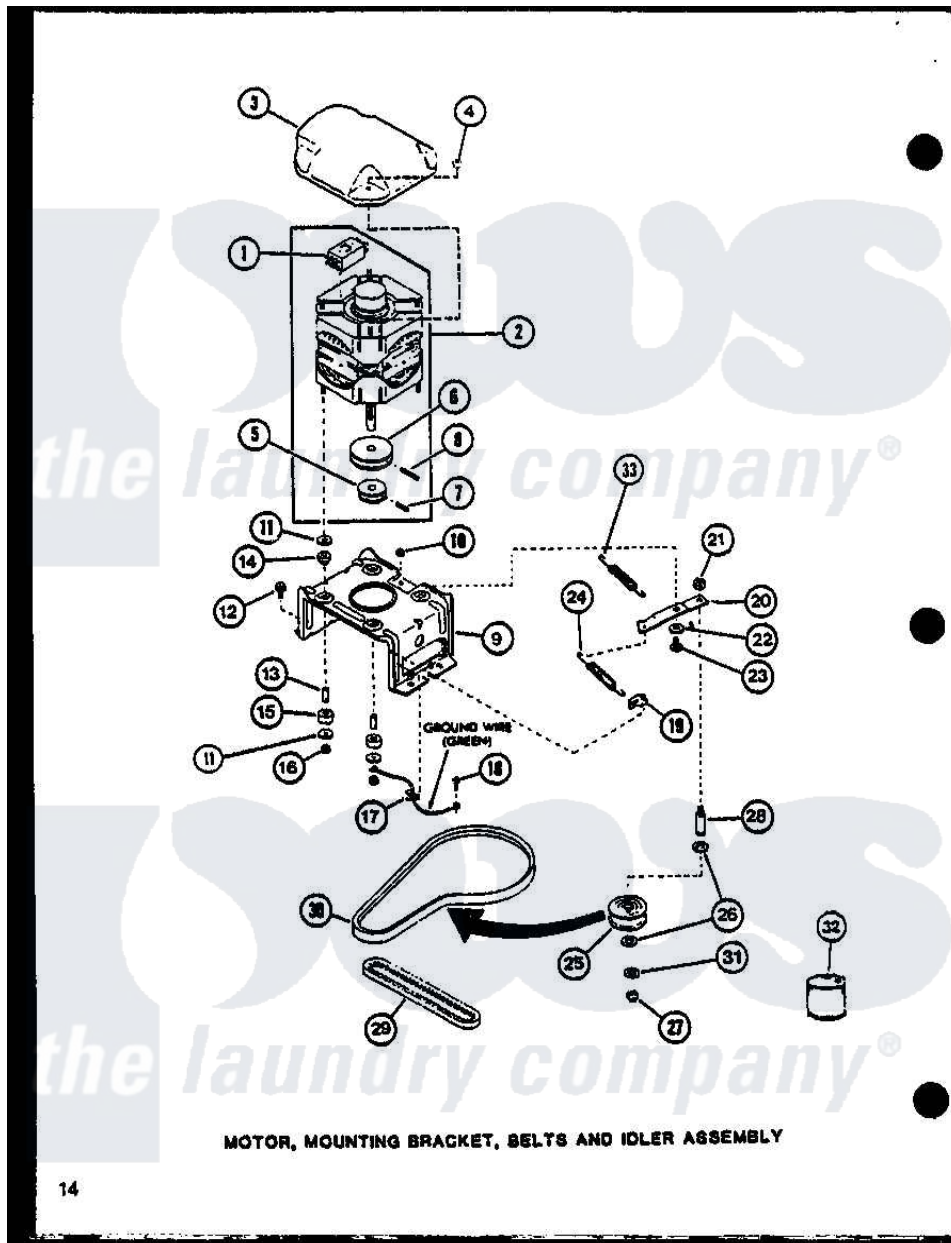

Amana LW3903L (BOM: P1122404W L) 04 - MOTOR

Amana [Residential Amana LW3903L \(BOM: P1122404W L\) Washer Parts](#) Parts Diagram 04 - MOTOR  
 Click on the part number to view part

Item	Original Part Number	Replaced By	Status	Part Description
1	R0602509		Not Available	24140 SWITCH
"	R0602511	<a href="#">Y24149</a>		Switch, Motor
2	R0607002	<a href="#">27179P</a>		Motor-Drve
3	R0603011	<a href="#">27136</a>		Shield, Motor
4	R0601008	<a href="#">27201</a>		Locknut
5	R0609501		Not Available	PULLEY, MOTOR
6	R0609502		Not Available	PULLEY, MOTOR
7	R0601508	<a href="#">10416</a>		Pin, Roll
8	R0601509		Not Available	ROLL PIN
9	R0605514		Not Available	MOTOR MTG BRACKET
10	R0601011	<a href="#">27001225</a>		Nut, Jam Mid Lock 1/4-20
11	R0600510		Not Available	WASHER
12	R0600098	<a href="#">27001200</a>		Screw
13	R0603511		Not Available	SPACER
14	R0606509		Not Available	RUBBER MTG
15	R0606510		Not Available	RUBBER MTG

16	YR0601010	<a href="#">23604</a>	Nut, Hex 10-32 Lock
17	R0601507	<a href="#">B5733302</a>	Clip, Ground
18	R0600017		Not Available SCREW
19	R0601539	<a href="#">28849</a>	Clip, Spring
20	R0605684	<a href="#">40041002</a>	Lever, Idler
21	R0601031	<a href="#">358160</a>	Nut
22	R0600506	<a href="#">40054701</a>	Washer
23	R0600016	<a href="#">40038901</a>	Screw, 1/4-20
24	R0605539	<a href="#">37366</a>	Spring, Idler
25	R0609508		Not Available PULLEY, IDLER
26	R0600552	<a href="#">Y29443</a>	Washer, Felt
27	R0601527	<a href="#">23748</a>	Ring, Retaining
28	R0605538	<a href="#">28802</a>	Shaft, Idler
29	R0606507	<a href="#">27155</a>	Belt, Pump
30	R0606539	<a href="#">28808</a>	Belt, Agitate And Spin
31	R0600526	<a href="#">52549</a>	Washer, 501 ID X3/4 Odx
32	R0608011		Not Available HI TEMP LUBE
33	R0605683		Not Available SPRING, HELPER