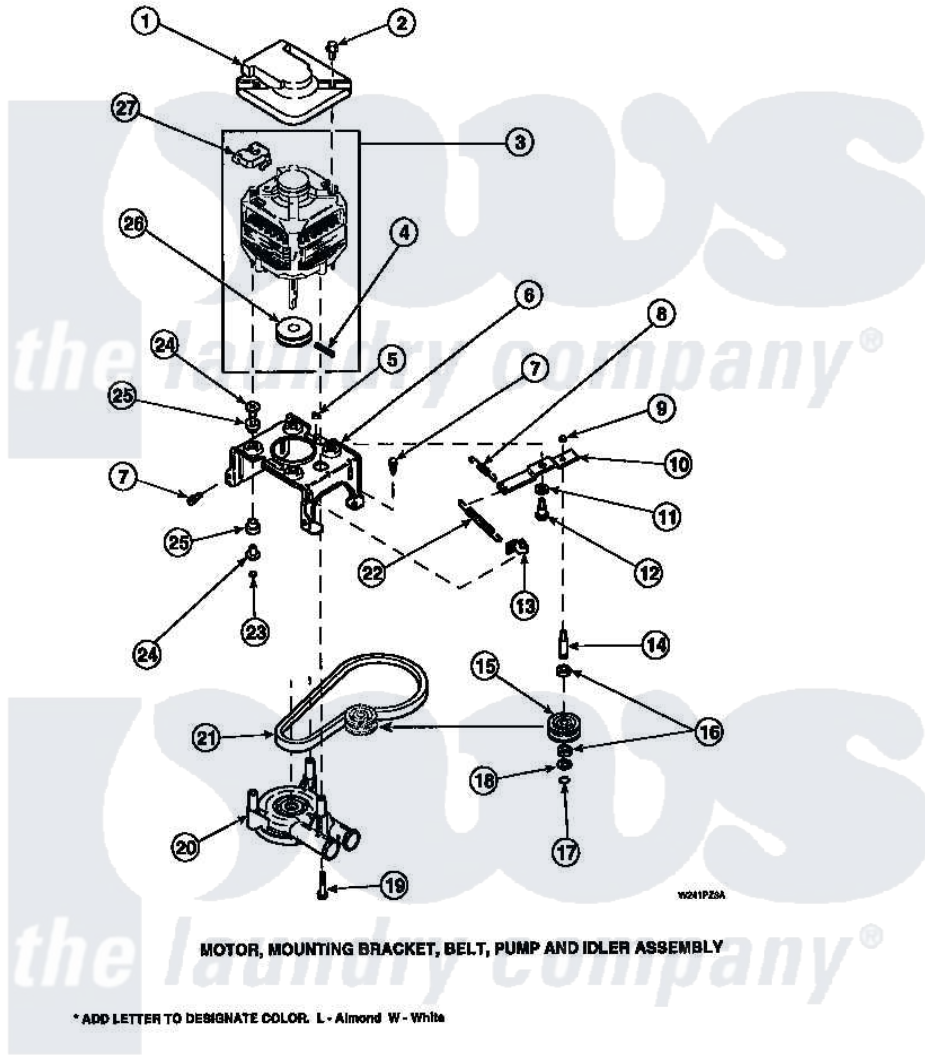

**Amana LW7503W2 (BOM: PLW7503W2 A) 20 - MOTOR, MTG BRKT, BELT, PUMP & IDLER ASSY**

Amana Residential Amana LW7503W2 (BOM: PLW7503W2 A) Washer Parts Parts Diagram 20 - MOTOR, MTG BRKT, BELT, PUMP & IDLER ASSY  
 Click on the part number to view part

Item	Original Part Number	Replaced By	Status	Part Description
1	34754	<a href="#">40112301</a>		Shield, Motor
2	36639	<a href="#">4312464</a>		Screw
3	34571P	<a href="#">27001215</a>		Motor W/Pulley
4	<a href="#">23750</a>			Pin, Roll
5	52566	<a href="#">27001225</a>		Nut, Jam Mid Lock 1/4-20
6	34890		Not Available	BRACKET,MOTOR MOUNT
"	<a href="#">37415P</a>			Kit, Motor Brkt
"	37415	<a href="#">37415P</a>		Kit, Motor Brkt
7	Y31645	<a href="#">27001200</a>		Screw
8	30620		Not Available	SPRING,IDLER LEVER HEL
9	28803	<a href="#">2221070</a>		Clamp, Nylon
10	31054	<a href="#">40041002</a>		Lever, Idler
"	37443	<a href="#">40041002</a>		Lever, Idler
11	81392	<a href="#">40054701</a>		Washer
12	27229	<a href="#">40038901</a>		Screw, 1/4-20

13	<a href="#">28849</a>		Clip, Spring
14	<a href="#">28802</a>		Shaft, Idler
15	28800	Not Available	WHEEL, IDLER
16	<a href="#">Y29443</a>		Washer, Felt
17	<a href="#">23748</a>		Ring, Retaining
18	<a href="#">52549</a>		Washer, 501 ID X3/4 Odx
19	Y34565	<a href="#">40063701</a>	Screw, 10-16 x 1.75
20	36863P	<a href="#">27001233</a>	Pump
21	<a href="#">28808</a>		Belt, Agitate And Spin
22	<a href="#">37366</a>		Spring, Idler
"	<a href="#">37606</a>		Spring, Idler Lever
23	35423	<a href="#">3400029</a>	Nut, Adapter Plate
24	<a href="#">34791</a>		Post, Mount-Motor
25	<a href="#">34788</a>		Mount, Motor
26	27171	Not Available	PULLEY, MOTOR
27	35632	Not Available	SWITCH, MOTOR