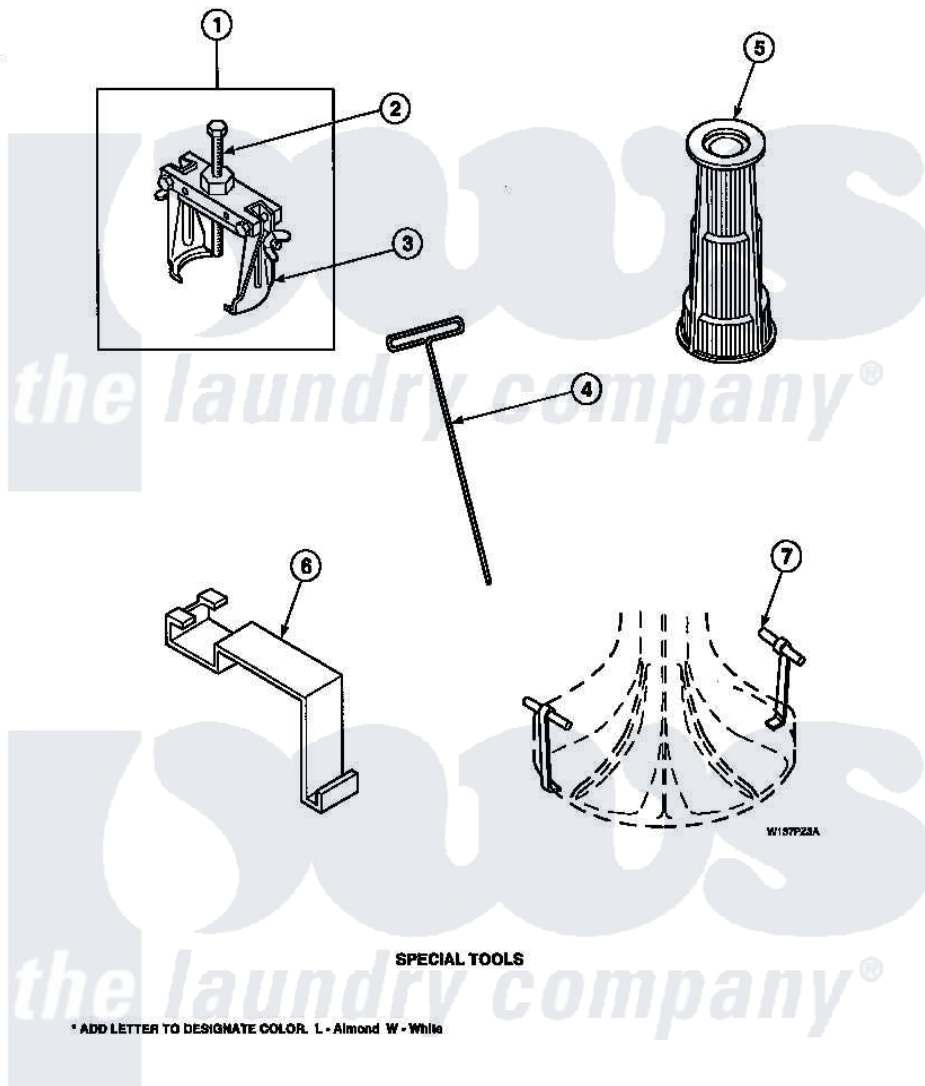

# Amana LW8203W2 (BOM: PLW8203W2 A) 25 - SPECIAL TOOLS

Amana [Residential Amana LW8203W2 \(BOM: PLW8203W2 A\) Washer Parts](#) Parts Diagram 25 - SPECIAL TOOLS

[Click on the part number to view part](#)

Item	Original Part Number	Replaced By	Status	Part Description
1	<a href="#">294P4</a>			Bell Tool
2	<a href="#">294P4B</a>			Drive Bell Bolt
3	<a href="#">294P4A</a>			Jaw, Drive Bell Tool
4	291P4		Not Available	WRENCH, T - ALLEN
5	<a href="#">293P4</a>			Seal Tool
6	<a href="#">273P4</a>			Tub Cover Gasket Tool
7	<a href="#">254P4P</a>			Agitator Hooks
NI	555P3	<a href="#">725P3</a>		Kit