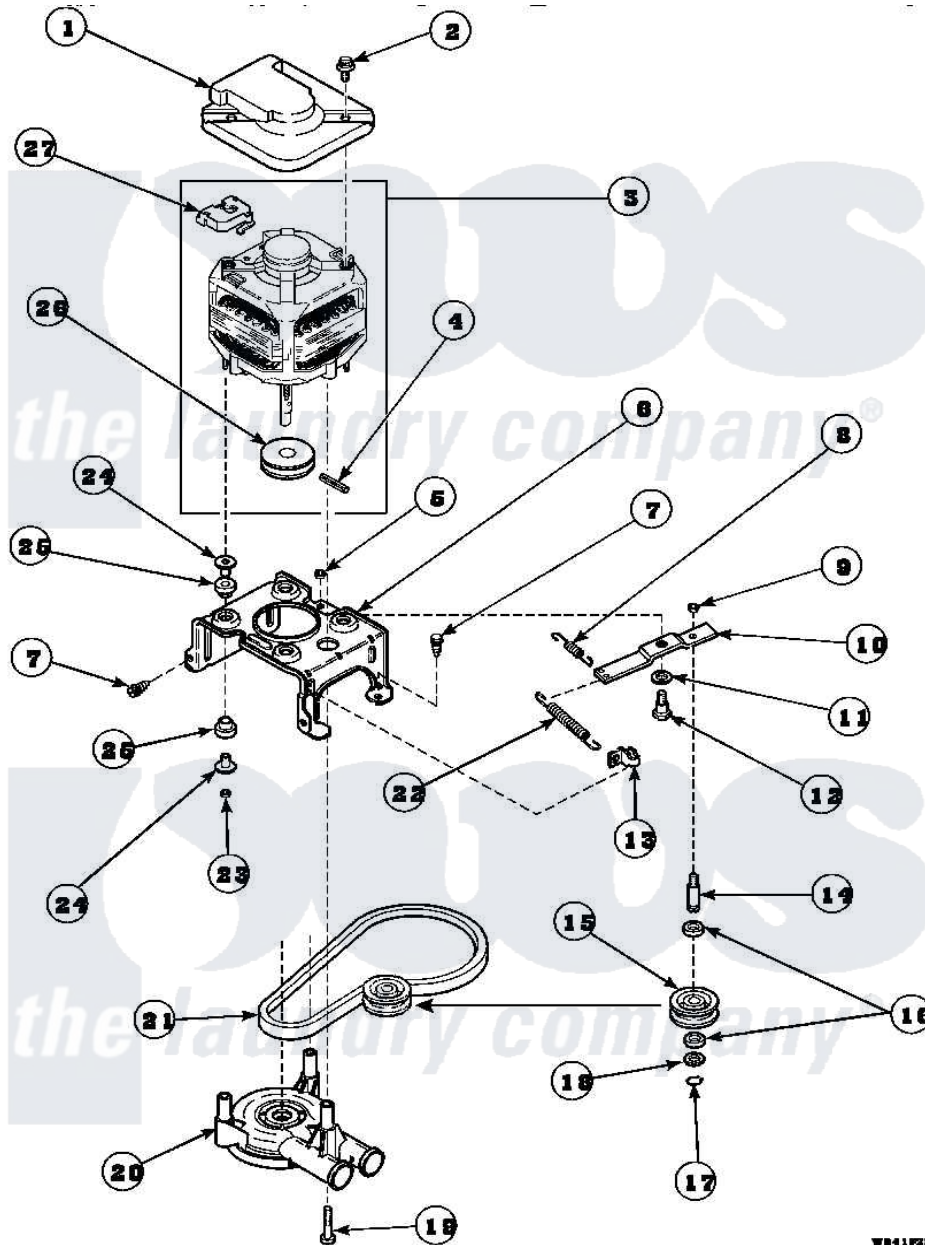

**Amana LW8203W2 (BOM: PLW8203W2A) 12 - MOTOR, MTG BRKT, BELT, PUMP & IDLER ASSY**

WB11P20A

Amana Residential Amana LW8203W2 (BOM: PLW8203W2A) Washer Parts Diagram 12 - MOTOR, MTG BRKT, BELT, PUMP & IDLER ASSY  
 Click on the part number to view part

Item	Original Part Number	Replaced By	Status	Part Description
1	34754	<a href="#">40112301</a>		Shield, Motor
2	36639	<a href="#">4312464</a>		Screw
3	34571P	<a href="#">27001215</a>		Motor W/Pulley
4	<a href="#">23750</a>			Pin, Roll
5	52566	<a href="#">27001225</a>		Nut, Jam Mid Lock 1/4-20
6	34890		Not Available	BRACKET,MOTOR MOUNT
"	<a href="#">37415P</a>			Kit, Motor Brkt
"	37415	<a href="#">37415P</a>		Kit, Motor Brkt
7	Y31645	<a href="#">27001200</a>		Screw
8	30620		Not Available	SPRING,IDLER LEVER HEL
9	28803	<a href="#">2221070</a>		Clamp, Nylon
10	31054	<a href="#">40041002</a>		Lever, Idler
"	37443	<a href="#">40041002</a>		Lever, Idler
11	81392	<a href="#">40054701</a>		Washer
12	27229	<a href="#">40038901</a>		Screw, 1/4-20

13	<a href="#">28849</a>		Clip, Spring
14	<a href="#">28802</a>		Shaft, Idler
15	28800	Not Available	WHEEL, IDLER
16	<a href="#">Y29443</a>		Washer, Felt
17	<a href="#">23748</a>		Ring, Retaining
18	<a href="#">52549</a>		Washer, 501 ID X3/4 Odx
19	Y34565	<a href="#">40063701</a>	Screw, 10-16 x 1.75
20	36863P	<a href="#">27001233</a>	Pump
21	<a href="#">28808</a>		Belt, Agitate And Spin
22	<a href="#">37366</a>		Spring, Idler
"	<a href="#">37606</a>		Spring, Idler Lever
23	35423	<a href="#">3400029</a>	Nut, Adapter Plate
24	<a href="#">34791</a>		Post, Mount-Motor
25	<a href="#">34788</a>		Mount, Motor
26	27171	Not Available	PULLEY, MOTOR
27	35632	Not Available	SWITCH, MOTOR