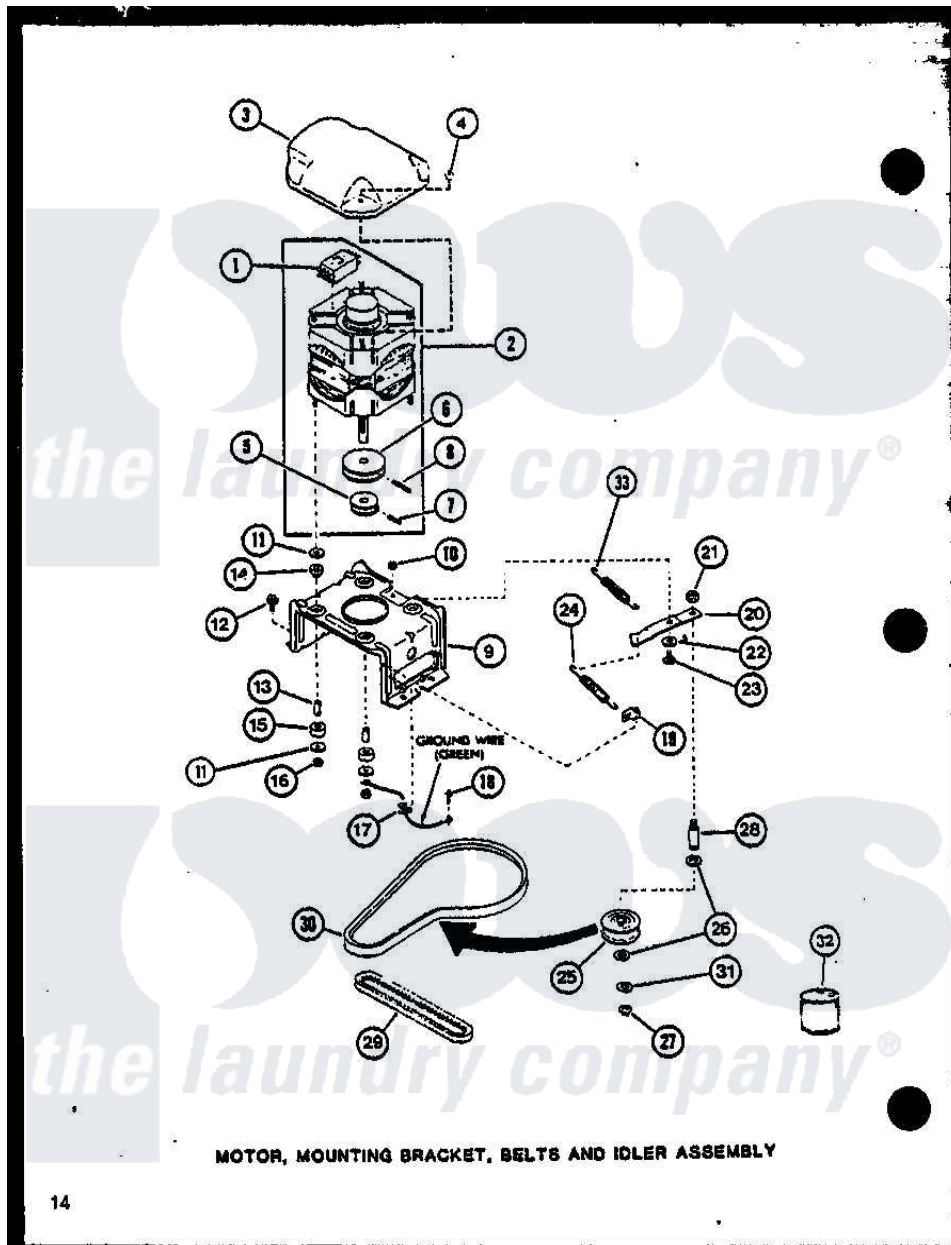

Amana LW9003 (BOM: P1110503W W) 04 - MOTOR

Amana Residential Amana LW9003 (BOM: P1110503W W) Washer Parts Parts Diagram 04 - MOTOR  
 Click on the part number to view part

Item	Original Part Number	Replaced By	Status	Part Description
1	R0602509		Not Available	24140 SWITCH
"	R0602511	<a href="#">Y24149</a>		Switch, Motor
2	R0607002	<a href="#">27179P</a>		Motor-Drve
3	R0603011	<a href="#">27136</a>		Shield, Motor
4	R0601008	<a href="#">27201</a>		Locknut
5	R0609501		Not Available	PULLEY, MOTOR
6	R0609502		Not Available	PULLEY, MOTOR
7	R0601508	<a href="#">10416</a>		Pin, Roll
8	R0601509		Not Available	ROLL PIN
9	R0605514		Not Available	MOTOR MTG BRACKET
10	R0601011	<a href="#">27001225</a>		Nut, Jam Mid Lock 1/4-20
11	R0600510		Not Available	WASHER
12	R0600098	<a href="#">27001200</a>		Screw
13	R0603511		Not Available	SPACER
14	R0606509		Not Available	RUBBER MTG
15	R0606510		Not Available	RUBBER MTG

16	YR0601010	<a href="#">23604</a>	Nut, Hex 10-32 Lock
17	R0601507	<a href="#">B5733302</a>	Clip, Ground
18	R0600017		Not Available SCREW
19	R0601539	<a href="#">28849</a>	Clip, Spring
20	R0605684	<a href="#">40041002</a>	Lever, Idler
21	R0601031	<a href="#">358160</a>	Nut
22	R0600506	<a href="#">40054701</a>	Washer
23	R0600016	<a href="#">40038901</a>	Screw, 1/4-20
24	R0605539	<a href="#">37366</a>	Spring, Idler
25	R0609508		Not Available PULLEY, IDLER
26	R0600552	<a href="#">Y29443</a>	Washer, Felt
27	R0601527	<a href="#">23748</a>	Ring, Retaining
28	R0605538	<a href="#">28802</a>	Shaft, Idler
29	R0606507	<a href="#">27155</a>	Belt, Pump
30	R0606539	<a href="#">28808</a>	Belt, Agitate And Spin
31	R0600526	<a href="#">52549</a>	Washer, 501 ID X3/4 Odx
32	R0608011		Not Available HI TEMP LUBE
33	R0605683		Not Available SPRING, HELPER