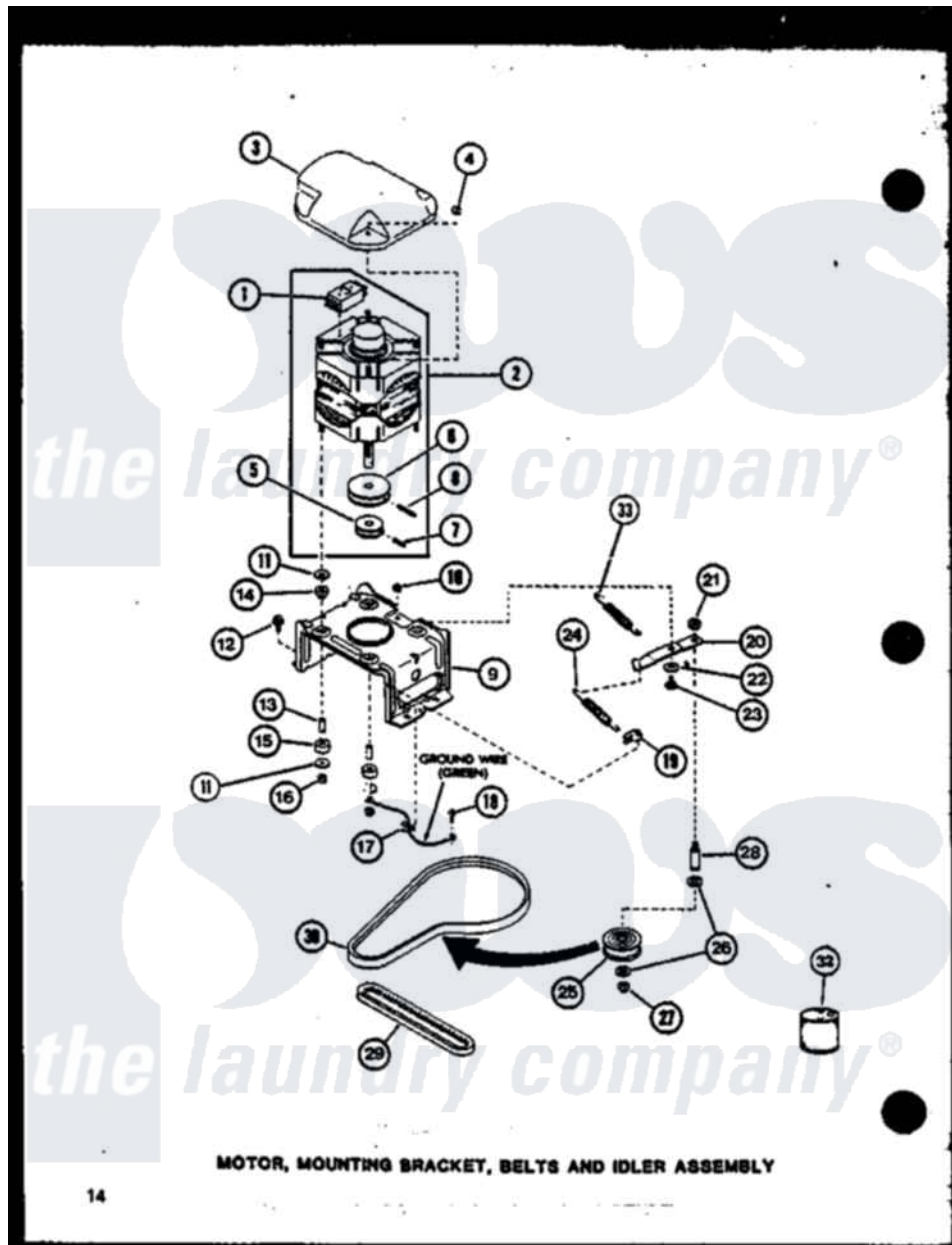

Amana LWD250 (BOM: P7762128W W) 04 - MOTOR

Amana Residential Amana LWD250 (BOM: P7762128W W) Washer Parts Parts Diagram 04 - MOTOR  
 Click on the part number to view part

Item	Original Part Number	Replaced By	Status	Part Description
1	R0602509		Not Available	24140 SWITCH
"	R0602511	<a href="#">Y24149</a>		Switch, Motor
2	R0607002	<a href="#">27179P</a>		Motor-Drve
3	R0603011	<a href="#">27136</a>		Shield, Motor
4	R0601008	<a href="#">27201</a>		Locknut
5	R0609501		Not Available	PULLEY, MOTOR
6	R0609502		Not Available	PULLEY, MOTOR
7	R0601508	<a href="#">10416</a>		Pin, Roll
8	R0601509		Not Available	ROLL PIN
9	R0605514		Not Available	MOTOR MTG BRACKET
11	R0601011	<a href="#">27001225</a>		Nut, Jam Mid Lock 1/4-20
"	R0600510		Not Available	WASHER
12	R0600098	<a href="#">27001200</a>		Screw
13	R0603511		Not Available	SPACER
14	R0606509		Not Available	RUBBER MTG
15	R0606510		Not Available	RUBBER MTG

16	YR0601010	<a href="#">23604</a>	Nut, Hex 10-32 Lock
17	R0601507	<a href="#">B5733302</a>	Clip, Ground
18	R0600017	Not Available	SCREW
19	R0601539	<a href="#">28849</a>	Clip, Spring
20	R0605684	<a href="#">40041002</a>	Lever, Idler
21	R0601031	<a href="#">358160</a>	Nut
22	R0600506	<a href="#">40054701</a>	Washer
23	R0600016	<a href="#">40038901</a>	Screw, 1/4-20
24	R0605539	<a href="#">37366</a>	Spring, Idler
25	R0609508	Not Available	PULLEY, IDLER
26	R0600552	<a href="#">Y29443</a>	Washer, Felt
27	R0601527	<a href="#">23748</a>	Ring, Retaining
28	R0605538	<a href="#">28802</a>	Shaft, Idler
29	R0606507	<a href="#">27155</a>	Belt, Pump
30	R0606539	<a href="#">28808</a>	Belt, Agitate And Spin
31	R0600526	<a href="#">52549</a>	Washer, 501 ID X3/4 Odx
32	R0608001	<a href="#">27243P</a>	Oil, CW Transmission F-
33	R0605683	Not Available	SPRING, HELPER