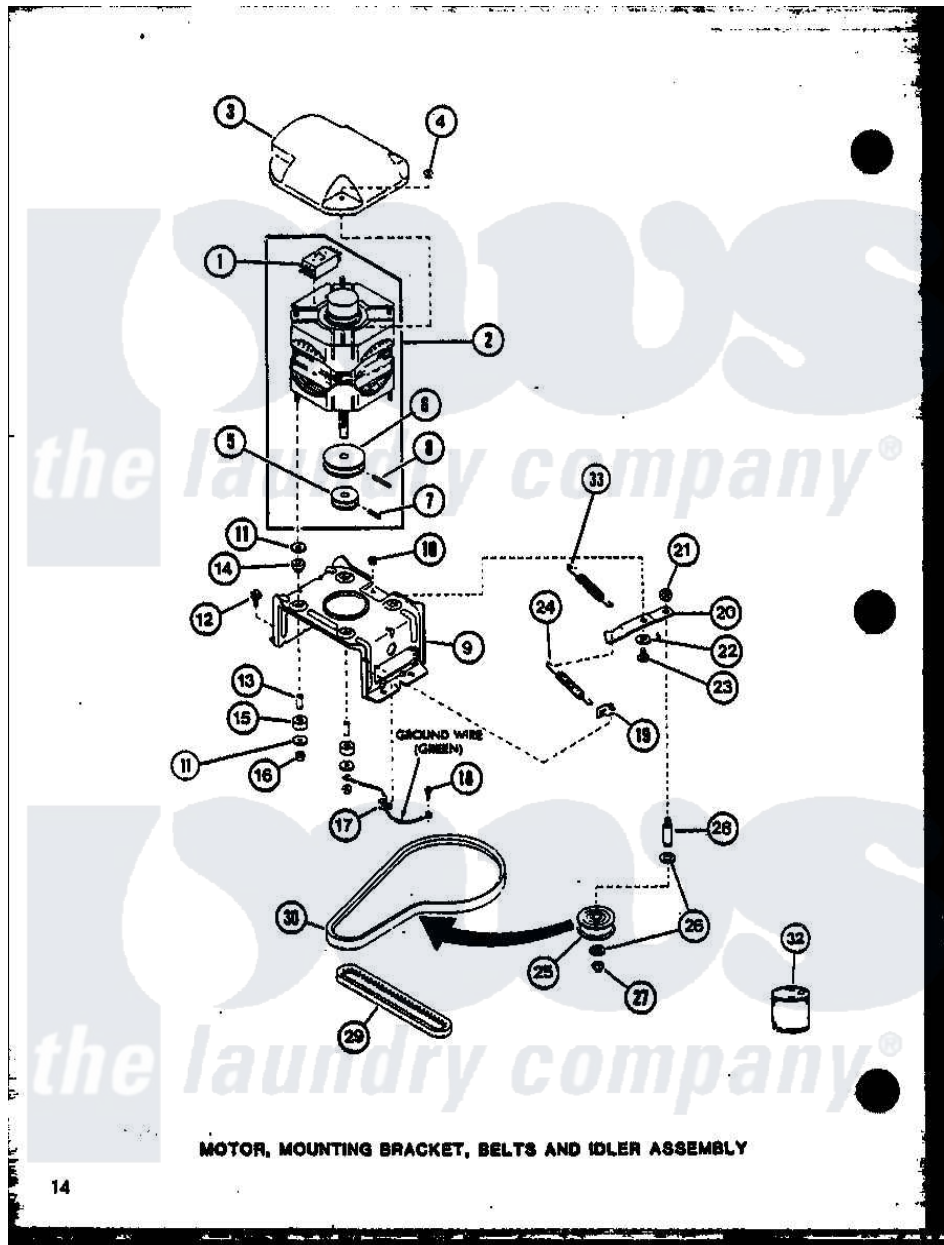

Amana LWD353 (BOM: P7762115W W) 04 - MOTOR

Amana Residential Amana LWD353 (BOM: P7762115W W) Washer Parts Parts Diagram 04 - MOTOR  
 Click on the part number to view part

Item	Original Part Number	Replaced By	Status	Part Description
1	R0602508		Not Available	24139 SWITCH
"	R0602510		Not Available	MOTOR SWITCH
2	R0607001	<a href="#">27179P</a>		Motor-Drive
3	R0603011	<a href="#">27136</a>		Shield, Motor
4	R0601008	<a href="#">27201</a>		Locknut
5	R0609501		Not Available	PULLEY, MOTOR
6	R0609502		Not Available	PULLEY, MOTOR
7	R0601508	<a href="#">10416</a>		Pin, Roll
8	R0601509		Not Available	ROLL PIN
9	R0605514		Not Available	MOTOR MTG BRACKET
10	R0601011	<a href="#">27001225</a>		Nut, Jam Mid Lock 1/4-20
11	R0600510		Not Available	WASHER
12	R0600098	<a href="#">27001200</a>		Screw
13	R0603511		Not Available	SPACER
14	R0606509		Not Available	RUBBER MTG
15	R0606510		Not Available	RUBBER MTG

16	YR0601010	<a href="#">23604</a>		Nut, Hex 10-32 Lock
17	R0601507	<a href="#">B5733302</a>		Clip, Ground
18	R0600017		Not Available	SCREW
19	R0601539	<a href="#">28849</a>		Clip, Spring
20	R0605684	<a href="#">40041002</a>		Lever, Idler
21	R0601031	<a href="#">358160</a>		Nut
22	R0600506	<a href="#">40054701</a>		Washer
23	R0600016	<a href="#">40038901</a>		Screw, 1/4-20
24	R0605539	<a href="#">37366</a>		Spring, Idler
25	R0609508		Not Available	PULLEY, IDLER
26	R0600552	<a href="#">Y29443</a>		Washer, Felt
27	R0601527	<a href="#">23748</a>		Ring, Retaining
28	R0605538	<a href="#">28802</a>		Shaft, Idler
29	R0606507	<a href="#">27155</a>		Belt, Pump
30	R0606539	<a href="#">28808</a>		Belt, Agitate And Spin
31	R0600526	<a href="#">52549</a>		Washer, 501 ID X3/4 Odx
32	R0608011		Not Available	HI TEMP LUBE
33	R0605683		Not Available	SPRING, HELPER