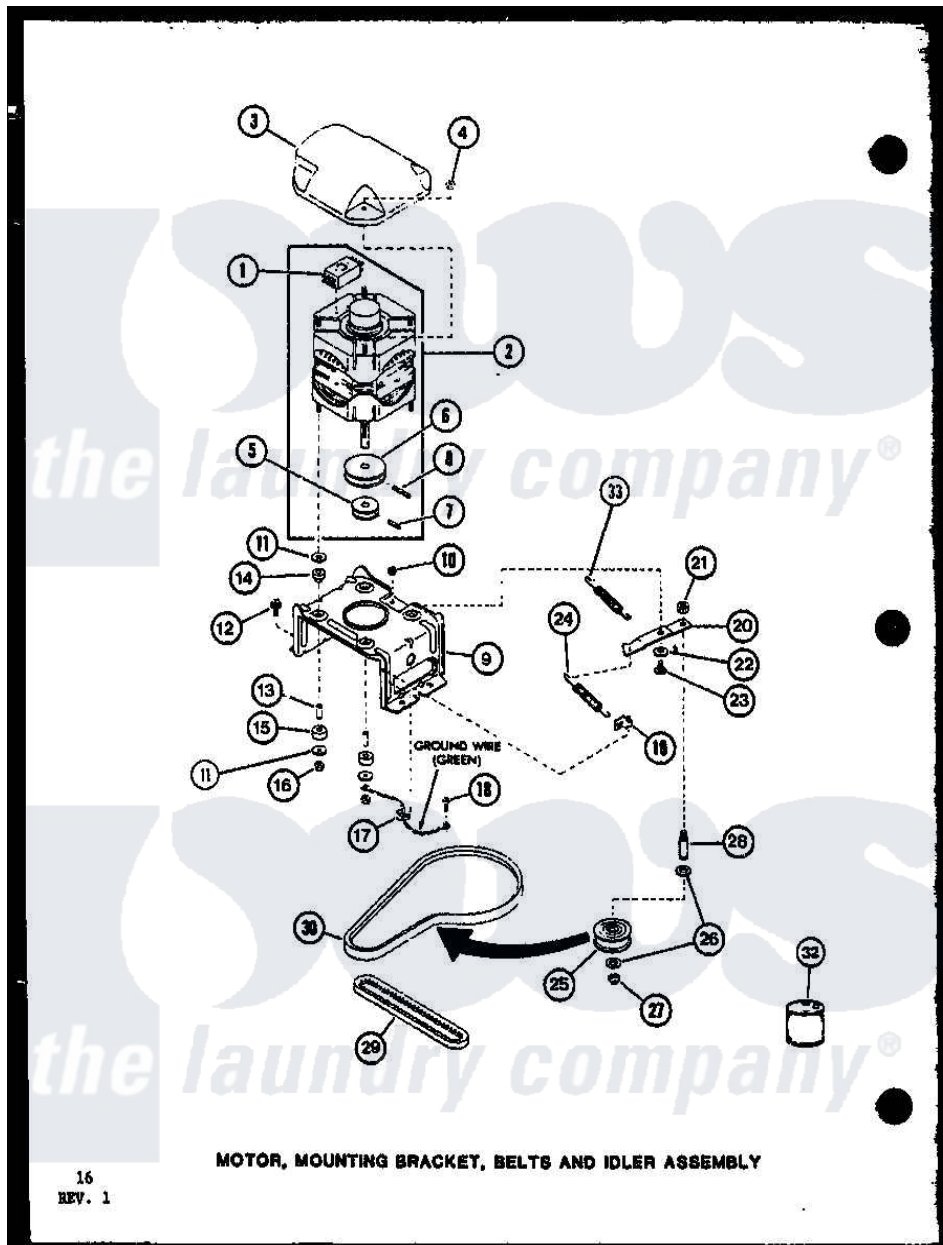

Amana LWD450 (BOM: P7762108W W) 04 - MOTOR

Amana Residential Amana LWD450 (BOM: P7762108W W) Washer Parts Parts Diagram 04 - MOTOR  
 Click on the part number to view part

Item	Original Part Number	Replaced By	Status	Part Description
1	R0602508		Not Available	24139 SWITCH
"	R0602510		Not Available	MOTOR SWITCH
2	R0607001	<a href="#">27179P</a>		Motor-Drive
3	R0603011	<a href="#">27136</a>		Shield, Motor
4	R0601008	<a href="#">27201</a>		Locknut
5	R0609501		Not Available	PULLEY, MOTOR
6	R0609502		Not Available	PULLEY, MOTOR
7	R0601508	<a href="#">10416</a>		Pin, Roll
8	R0601509		Not Available	ROLL PIN
9	R0605514		Not Available	MOTOR MTG BRACKET
10	R0601011	<a href="#">27001225</a>		Nut, Jam Mid Lock 1/4-20
11	R0600510		Not Available	WASHER
12	R0600098	<a href="#">27001200</a>		Screw
13	R0603511		Not Available	SPACER
14	R0606509		Not Available	RUBBER MTG
15	R0606510		Not Available	RUBBER MTG

16	YR0601010	<a href="#">23604</a>	Nut, Hex 10-32 Lock
17	R0601507	<a href="#">B5733302</a>	Clip, Ground
18	R0600017		Not Available SCREW
19	R0601539	<a href="#">28849</a>	Clip, Spring
20	R0605684	<a href="#">40041002</a>	Lever, Idler
21	R0601031	<a href="#">358160</a>	Nut
22	R0600506	<a href="#">40054701</a>	Washer
23	R0600016	<a href="#">40038901</a>	Screw, 1/4-20
24	R0605539	<a href="#">37366</a>	Spring, Idler
25	R0609508		Not Available PULLEY, IDLER
26	R0600552	<a href="#">Y29443</a>	Washer, Felt
27	R0601527	<a href="#">23748</a>	Ring, Retaining
28	R0605538	<a href="#">28802</a>	Shaft, Idler
29	R0606507	<a href="#">27155</a>	Belt, Pump
30	R0606539	<a href="#">28808</a>	Belt, Agitate And Spin
31	R0600526	<a href="#">52549</a>	Washer, 501 ID X3/4 Odx
32	R0608011		Not Available HI TEMP LUBE
33	R0605683		Not Available SPRING, HELPER