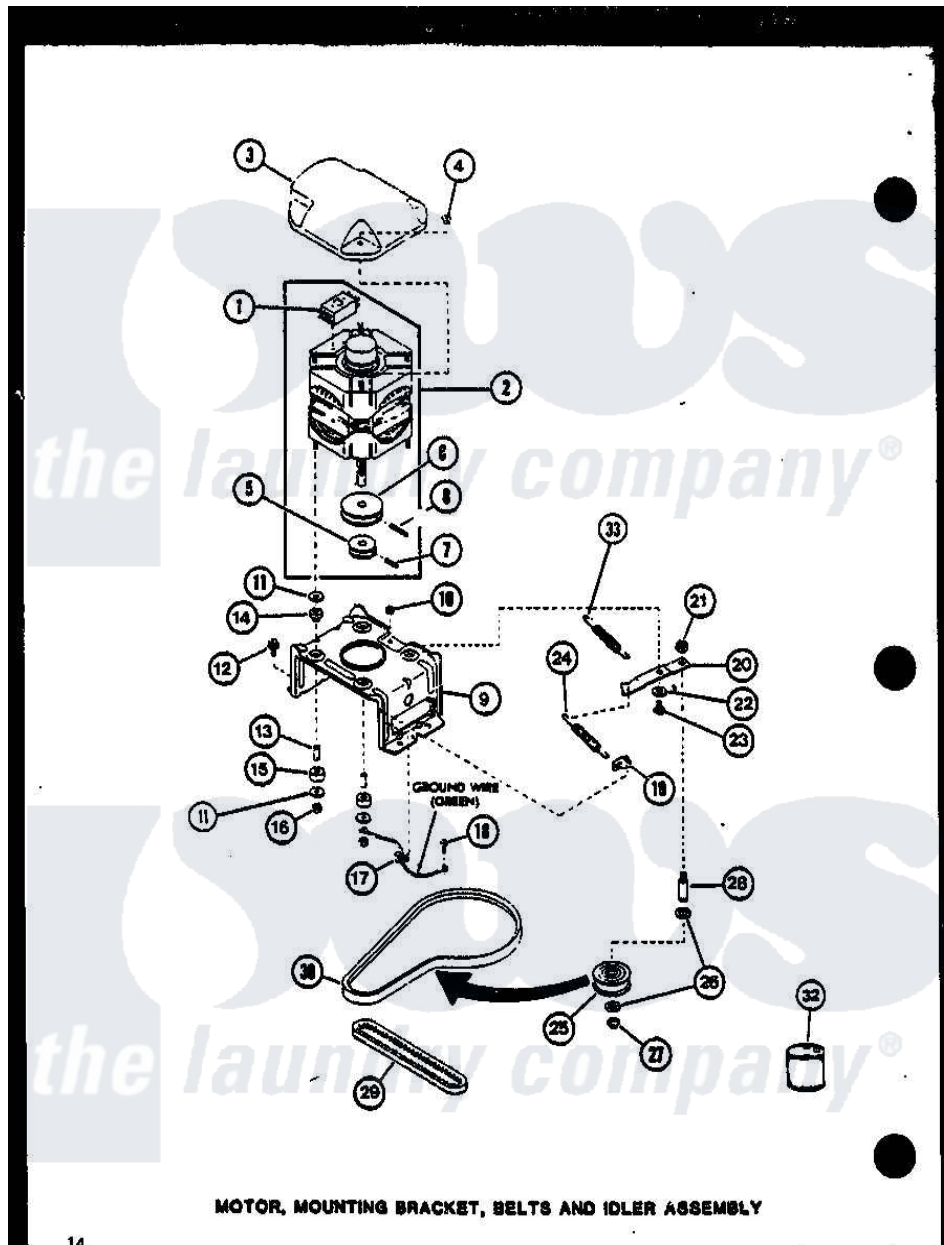

Amana LWD553 (BOM: P1110509W W) 04 - MOTOR

Amana [Residential Amana LWD553 \(BOM: P1110509W W\) Washer Parts](#) Parts Diagram 04 - MOTOR  
 Click on the part number to view part

Item	Original Part Number	Replaced By	Status	Part Description
1	R0602508		Not Available	24139 SWITCH
"	R0602510		Not Available	MOTOR SWITCH
2	R0607001	<a href="#">27179P</a>		Motor-Drive
3	R0603011	<a href="#">27136</a>		Shield, Motor
4	R0601008	<a href="#">27201</a>		Locknut
5	R0609501		Not Available	PULLEY, MOTOR
6	R0609502		Not Available	PULLEY, MOTOR
7	R0601508	<a href="#">10416</a>		Pin, Roll
8	R0601509		Not Available	ROLL PIN
9	R0605514		Not Available	MOTOR MTG BRACKET
10	R0601011	<a href="#">27001225</a>		Nut, Jam Mid Lock 1/4-20
11	R0600510		Not Available	WASHER
12	R0600098	<a href="#">27001200</a>		Screw
13	R0603511		Not Available	SPACER
14	R0606509		Not Available	RUBBER MTG
15	R0606510		Not Available	RUBBER MTG

16	YR0601010	<a href="#">23604</a>	Nut, Hex 10-32 Lock
17	R0601507	<a href="#">B5733302</a>	Clip, Ground
18	R0600017		Not Available SCREW
19	R0601539	<a href="#">28849</a>	Clip, Spring
20	R0605684	<a href="#">40041002</a>	Lever, Idler
21	R0601031	<a href="#">358160</a>	Nut
22	R0600506	<a href="#">40054701</a>	Washer
23	R0600016	<a href="#">40038901</a>	Screw, 1/4-20
24	R0605539	<a href="#">37366</a>	Spring, Idler
25	R0609508		Not Available PULLEY, IDLER
26	R0600552	<a href="#">Y29443</a>	Washer, Felt
27	R0601527	<a href="#">23748</a>	Ring, Retaining
28	R0605538	<a href="#">28802</a>	Shaft, Idler
29	R0606507	<a href="#">27155</a>	Belt, Pump
30	R0606539	<a href="#">28808</a>	Belt, Agitate And Spin
32	R0608011		Not Available HI TEMP LUBE
33	R0605683		Not Available SPRING, HELPER