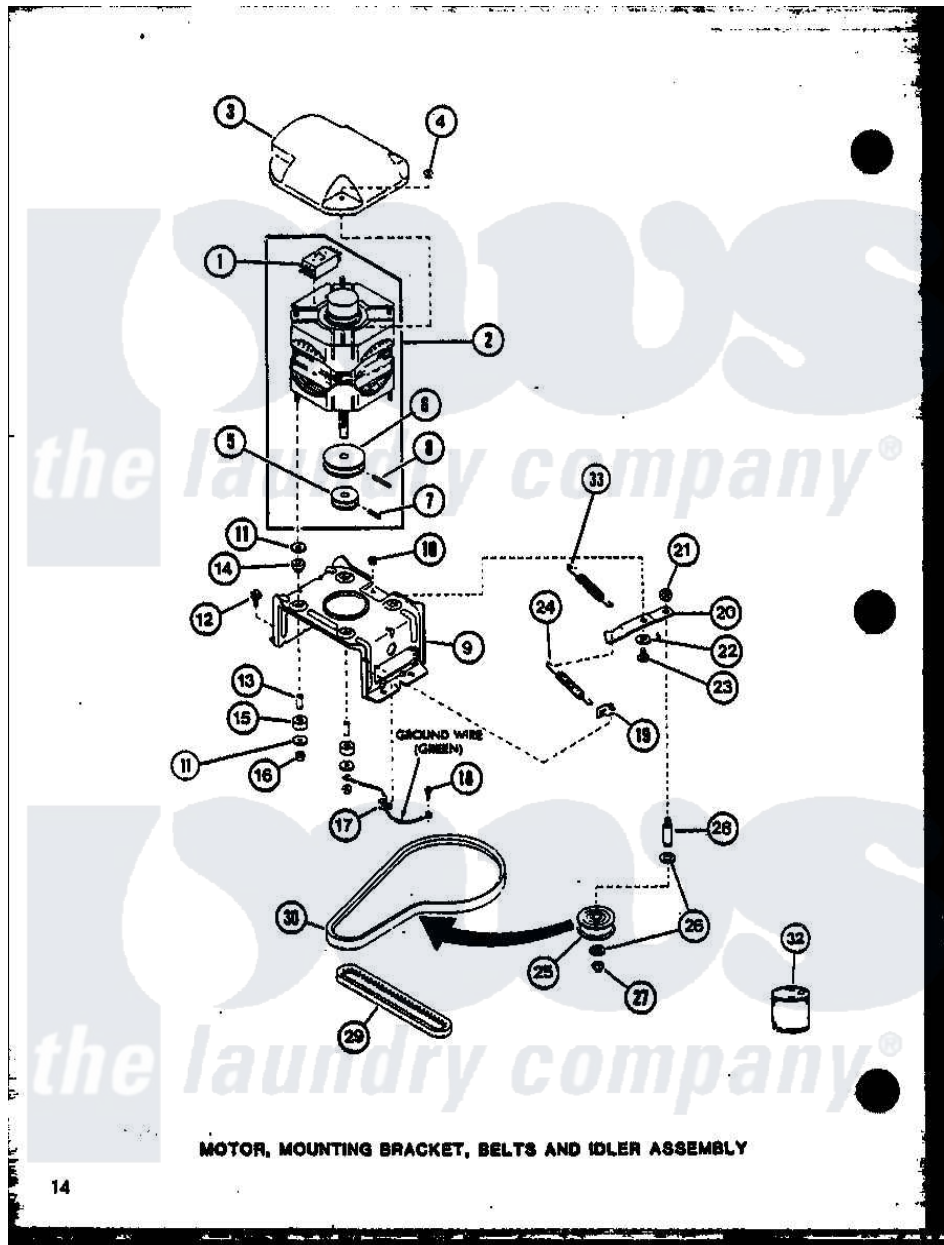

Amana LWD553 (BOM: P7762116W W) 04 - MOTOR

Amana Residential Amana LWD553 (BOM: P7762116W W) Washer Parts Parts Diagram 04 - MOTOR  
 Click on the part number to view part

Item	Original Part Number	Replaced By	Status	Part Description
1	R0602508		Not Available	24139 SWITCH
"	R0602510		Not Available	MOTOR SWITCH
2	R0607001	<a href="#">27179P</a>		Motor-Drive
3	R0603011	<a href="#">27136</a>		Shield, Motor
4	R0601008	<a href="#">27201</a>		Locknut
5	R0609501		Not Available	PULLEY, MOTOR
6	R0609502		Not Available	PULLEY, MOTOR
7	R0601508	<a href="#">10416</a>		Pin, Roll
8	R0601509		Not Available	ROLL PIN
9	R0605514		Not Available	MOTOR MTG BRACKET
10	R0601011	<a href="#">27001225</a>		Nut, Jam Mid Lock 1/4-20
11	R0600510		Not Available	WASHER
12	R0600098	<a href="#">27001200</a>		Screw
13	R0603511		Not Available	SPACER
14	R0606509		Not Available	RUBBER MTG
15	R0606510		Not Available	RUBBER MTG

16	YR0601010	<a href="#">23604</a>	Nut, Hex 10-32 Lock
17	R0601507	<a href="#">B5733302</a>	Clip, Ground
18	R0600017		Not Available SCREW
19	R0601539	<a href="#">28849</a>	Clip, Spring
20	R0605684	<a href="#">40041002</a>	Lever, Idler
21	R0601031	<a href="#">358160</a>	Nut
22	R0600506	<a href="#">40054701</a>	Washer
23	R0600016	<a href="#">40038901</a>	Screw, 1/4-20
24	R0605539	<a href="#">37366</a>	Spring, Idler
25	R0609508		Not Available PULLEY, IDLER
26	R0600552	<a href="#">Y29443</a>	Washer, Felt
27	R0601527	<a href="#">23748</a>	Ring, Retaining
28	R0605538	<a href="#">28802</a>	Shaft, Idler
29	R0606507	<a href="#">27155</a>	Belt, Pump
30	R0606539	<a href="#">28808</a>	Belt, Agitate And Spin
31	R0600526	<a href="#">52549</a>	Washer, 501 ID X3/4 Odx
32	R0608011		Not Available HI TEMP LUBE
33	R0605683		Not Available SPRING, HELPER