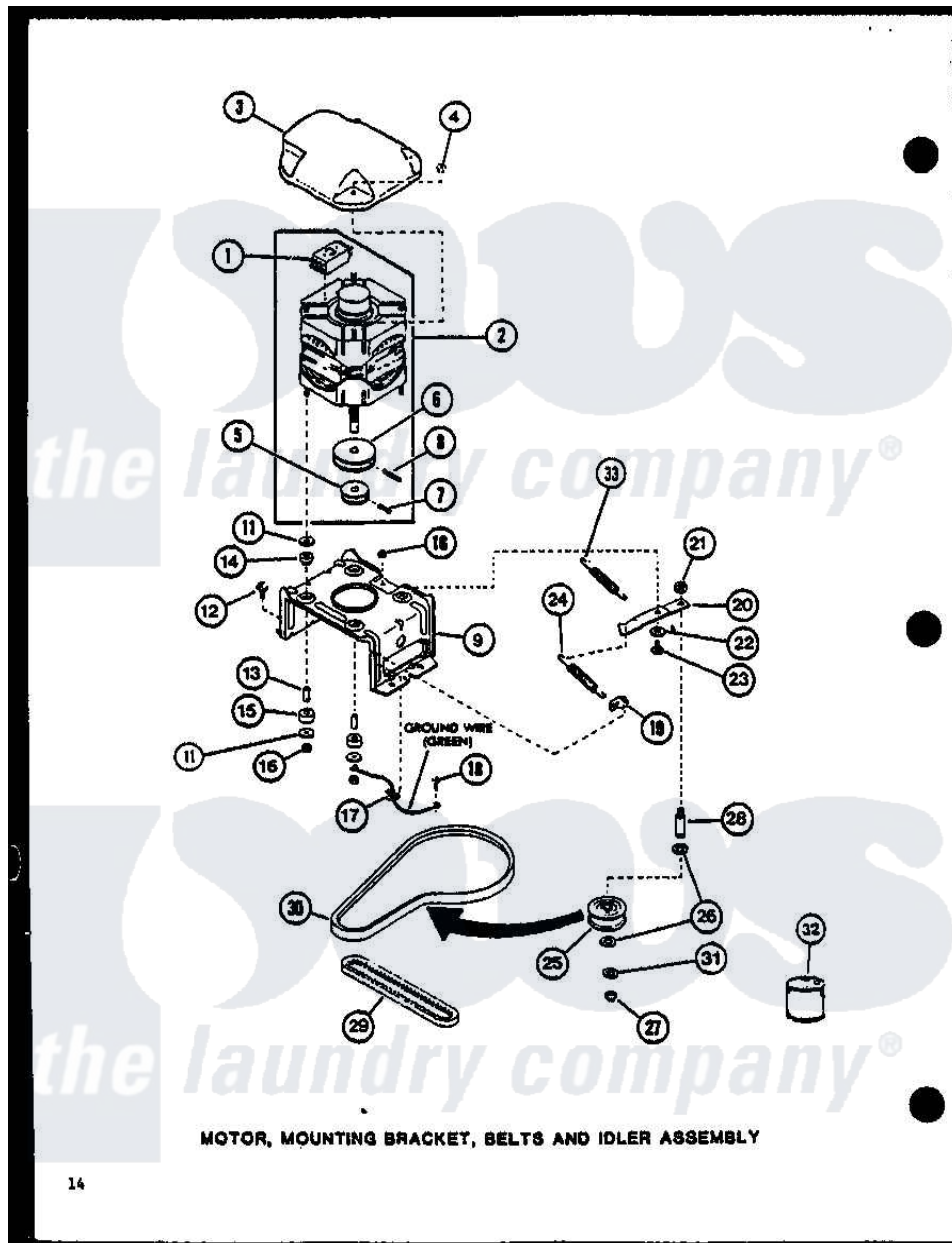

Amana LWD773W (BOM: P1122801W W) 04 - MOTOR

Amana Residential Amana LWD773W (BOM: P1122801W W) Washer Parts Parts Diagram 04 - MOTOR  
 Click on the part number to view part

Item	Original Part Number	Replaced By	Status	Part Description
1	R0602509		Not Available	24140 SWITCH
"	R0602511	<a href="#">Y24149</a>		Switch, Motor
2	R0607002	<a href="#">27179P</a>		Motor-Drve
3	R0603011	<a href="#">27136</a>		Shield, Motor
4	R0601008	<a href="#">27201</a>		Locknut
5	R0609501		Not Available	PULLEY, MOTOR
6	R0609502		Not Available	PULLEY, MOTOR
7	R0601508	<a href="#">10416</a>		Pin, Roll
8	R0601509		Not Available	ROLL PIN
9	R0605514		Not Available	MOTOR MTG BRACKET
10	R0601011	<a href="#">27001225</a>		Nut, Jam Mid Lock 1/4-20
11	R0600510		Not Available	WASHER
12	R0600098	<a href="#">27001200</a>		Screw
13	R0603511		Not Available	SPACER
14	R0606509		Not Available	RUBBER MTG
15	R0606510		Not Available	RUBBER MTG

16	YR0601010	<a href="#">23604</a>	Nut, Hex 10-32 Lock
17	R0601507	<a href="#">B5733302</a>	Clip, Ground
18	R0600017		Not Available SCREW
19	R0601539	<a href="#">28849</a>	Clip, Spring
20	R0605684	<a href="#">40041002</a>	Lever, Idler
21	R0601031	<a href="#">358160</a>	Nut
22	R0600506	<a href="#">40054701</a>	Washer
23	R0600016	<a href="#">40038901</a>	Screw, 1/4-20
24	R0605539	<a href="#">37366</a>	Spring, Idler
25	R0609508		Not Available PULLEY, IDLER
26	R0600552	<a href="#">Y29443</a>	Washer, Felt
27	R0601527	<a href="#">23748</a>	Ring, Retaining
28	R0605538	<a href="#">28802</a>	Shaft, Idler
29	R0606507	<a href="#">27155</a>	Belt, Pump
30	R0606539	<a href="#">28808</a>	Belt, Agitate And Spin
31	R0600526	<a href="#">52549</a>	Washer, 501 ID X3/4 Odx
32	R0608011		Not Available HI TEMP LUBE
33	R0605683		Not Available SPRING, HELPER