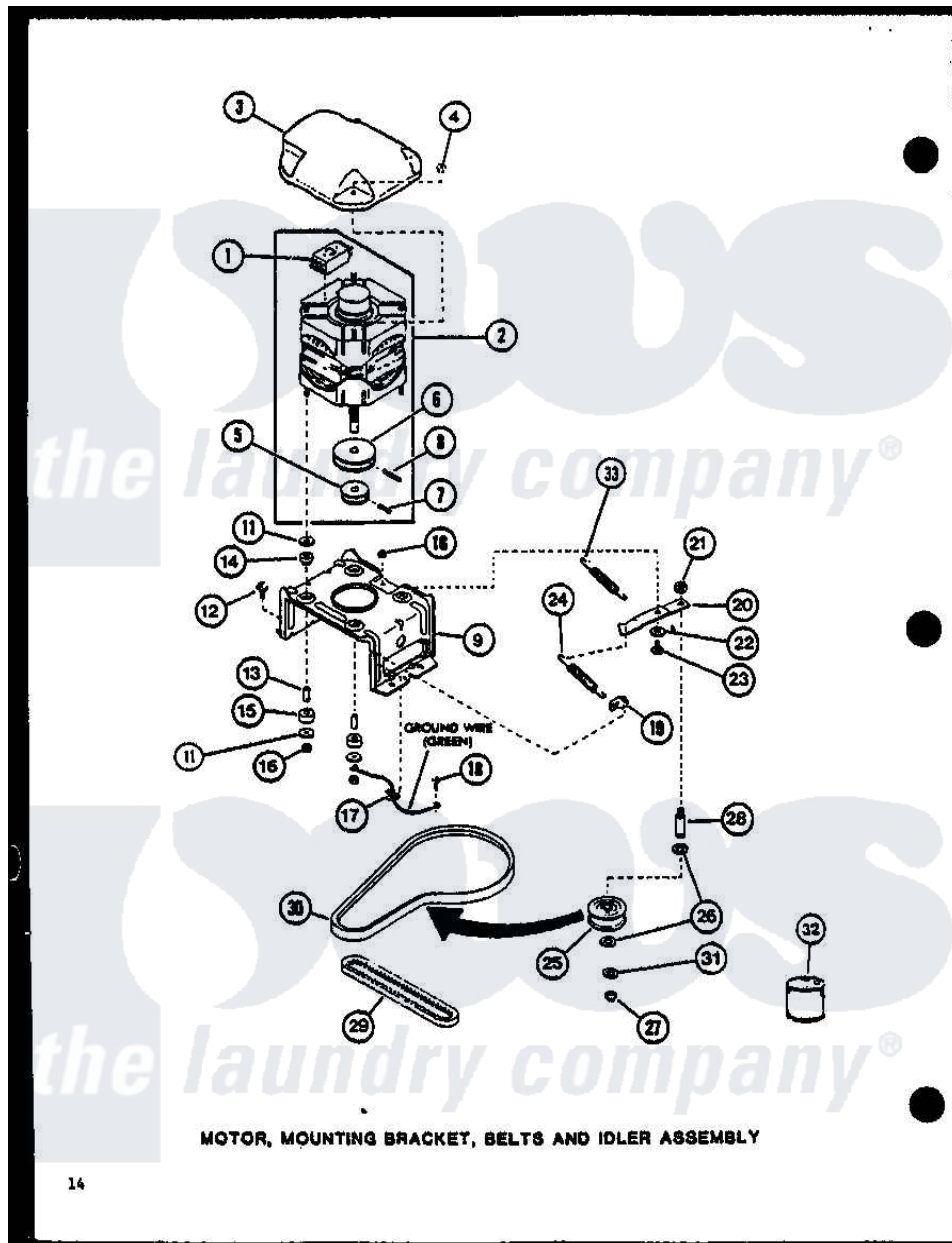

Amana LWD973L (BOM: P1122804W L) 04 - MOTOR

Amana [Residential Amana LWD973L \(BOM: P1122804W L\) Washer Parts](#) Parts Diagram 04 - MOTOR  
 Click on the part number to view part

Item	Original Part Number	Replaced By	Status	Part Description
1	R0602509		Not Available	24140 SWITCH
"	R0602511	<a href="#">Y24149</a>		Switch, Motor
2	R0607002	<a href="#">27179P</a>		Motor-Drve
3	R0603011	<a href="#">27136</a>		Shield, Motor
4	R0601008	<a href="#">27201</a>		Locknut
5	R0609501		Not Available	PULLEY, MOTOR
6	R0609502		Not Available	PULLEY, MOTOR
7	R0601508	<a href="#">10416</a>		Pin, Roll
8	R0601509		Not Available	ROLL PIN
9	R0605514		Not Available	MOTOR MTG BRACKET
10	R0601011	<a href="#">27001225</a>		Nut, Jam Mid Lock 1/4-20
11	R0600510		Not Available	WASHER
12	R0600098	<a href="#">27001200</a>		Screw
13	R0603511		Not Available	SPACER
14	R0606509		Not Available	RUBBER MTG
15	R0606510		Not Available	RUBBER MTG

16	YR0601010	<a href="#">23604</a>	Nut, Hex 10-32 Lock
17	R0601507	<a href="#">B5733302</a>	Clip, Ground
18	R0600017	Not Available	SCREW
19	R0601539	<a href="#">28849</a>	Clip, Spring
20	R0605684	<a href="#">40041002</a>	Lever, Idler
21	R0601031	<a href="#">358160</a>	Nut
22	R0600506	<a href="#">40054701</a>	Washer
23	R0600016	<a href="#">40038901</a>	Screw, 1/4-20
24	R0605539	<a href="#">37366</a>	Spring, Idler
25	R0609508	Not Available	PULLEY, IDLER
26	R0600552	<a href="#">Y29443</a>	Washer, Felt
27	R0601527	<a href="#">23748</a>	Ring, Retaining
28	R0605538	<a href="#">28802</a>	Shaft, Idler
29	R0606507	<a href="#">27155</a>	Belt, Pump
30	R0606539	<a href="#">28808</a>	Belt, Agitate And Spin
31	R0600526	<a href="#">52549</a>	Washer, 501 ID X3/4 Odx
32	R0608011	Not Available	HI TEMP LUBE
33	R0605683	Not Available	SPRING, HELPER