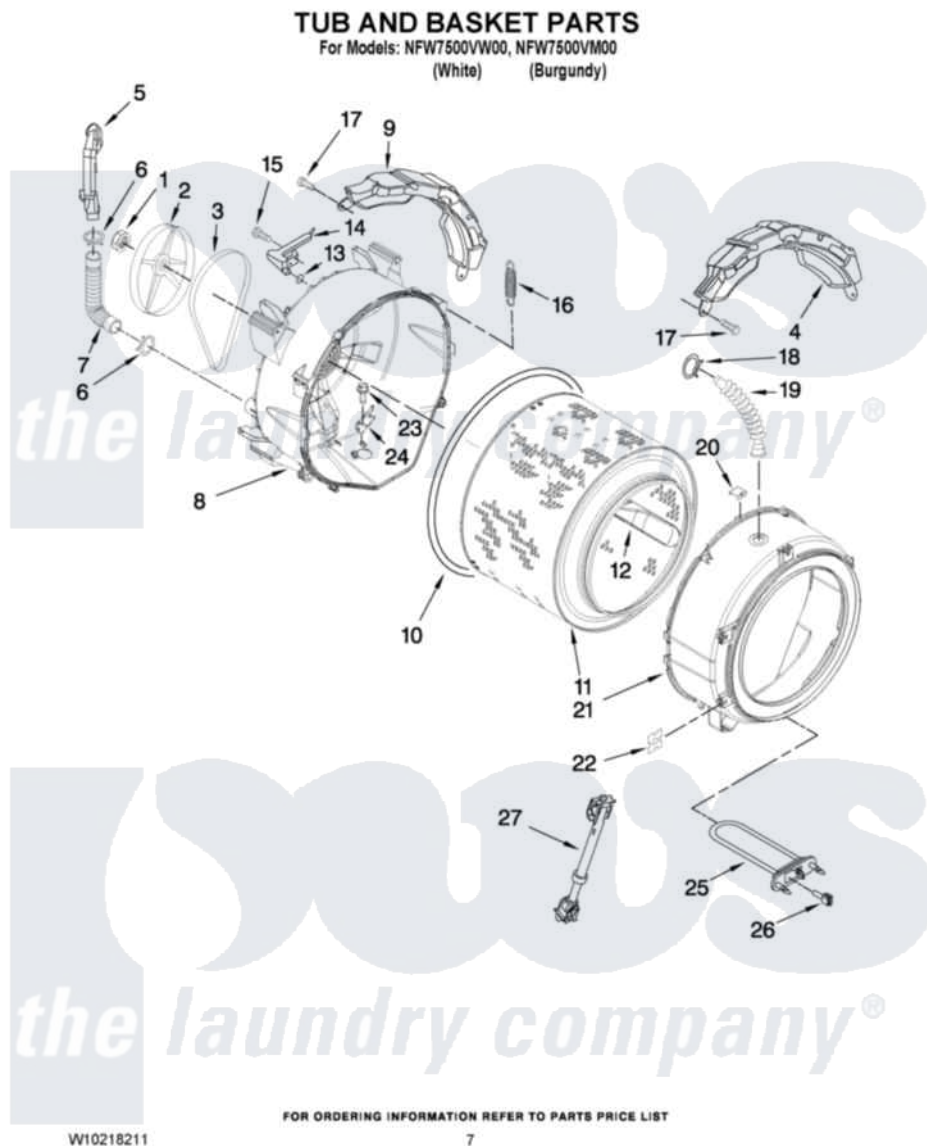

# Amana NFW7500VM00 05 - TUB AND BASKET PARTS

Amana [Residential Amana NFW7500VM00 Washer Parts](#) Parts Diagram 05 - TUB AND BASKET PARTS  
Click on the part number to view part

Item	Original Part Number	Replaced By	Status	Part Description
1	8181672	<a href="#">W10283361</a>		Nut, Pulley
2	<a href="#">8182650</a>			Pulley
3	8181670	<a href="#">W10388414</a>		Belt
4	8181645	<a href="#">W10008880</a>		Counterweight, Front
5	<a href="#">8181744</a>			Pipe, Ventilation
6	<a href="#">W10208156</a>			Clamp
7	<a href="#">8181743</a>			Hose, Exhaust
8	8182284	<a href="#">W10253864</a>		Tub-Outer
9	8181913	<a href="#">W10008870</a>		Counterweight, Rear
10	<a href="#">8181673</a>			Gasket, Tub
11	8182232	<a href="#">W10250573</a>		Basket, Complete
12	<a href="#">8182233</a>			Baffle, Basket
13	8181748	<a href="#">W10250553</a>		O-Ring, Air Trap
14	<a href="#">8181731</a>			Airtrap
15	<a href="#">8181785</a>			Screw
16	<a href="#">8182814</a>			Spring, Suspension

17	8181647	<a href="#">W10182109</a>	Screw-Kit
18	8181742	<a href="#">3367052</a>	Clamp, Hose
19	8181741	<a href="#">8181794</a>	Hose, Tub To Dispenser
20	8181667	<a href="#">8540092</a>	Clamp, Tub
21	8182312	<a href="#">285981</a>	Tub-Outer
22	<a href="#">8182512</a>		Nut, Push-In
23	<a href="#">8182214</a>		Screw
24	8181686	<a href="#">W10250558</a>	Bracket, Heater Support
25	<a href="#">8182666</a>		Element, Heating
26	<a href="#">8181705</a>		Ntc
27	<a href="#">8182812</a>		Shock Absorber