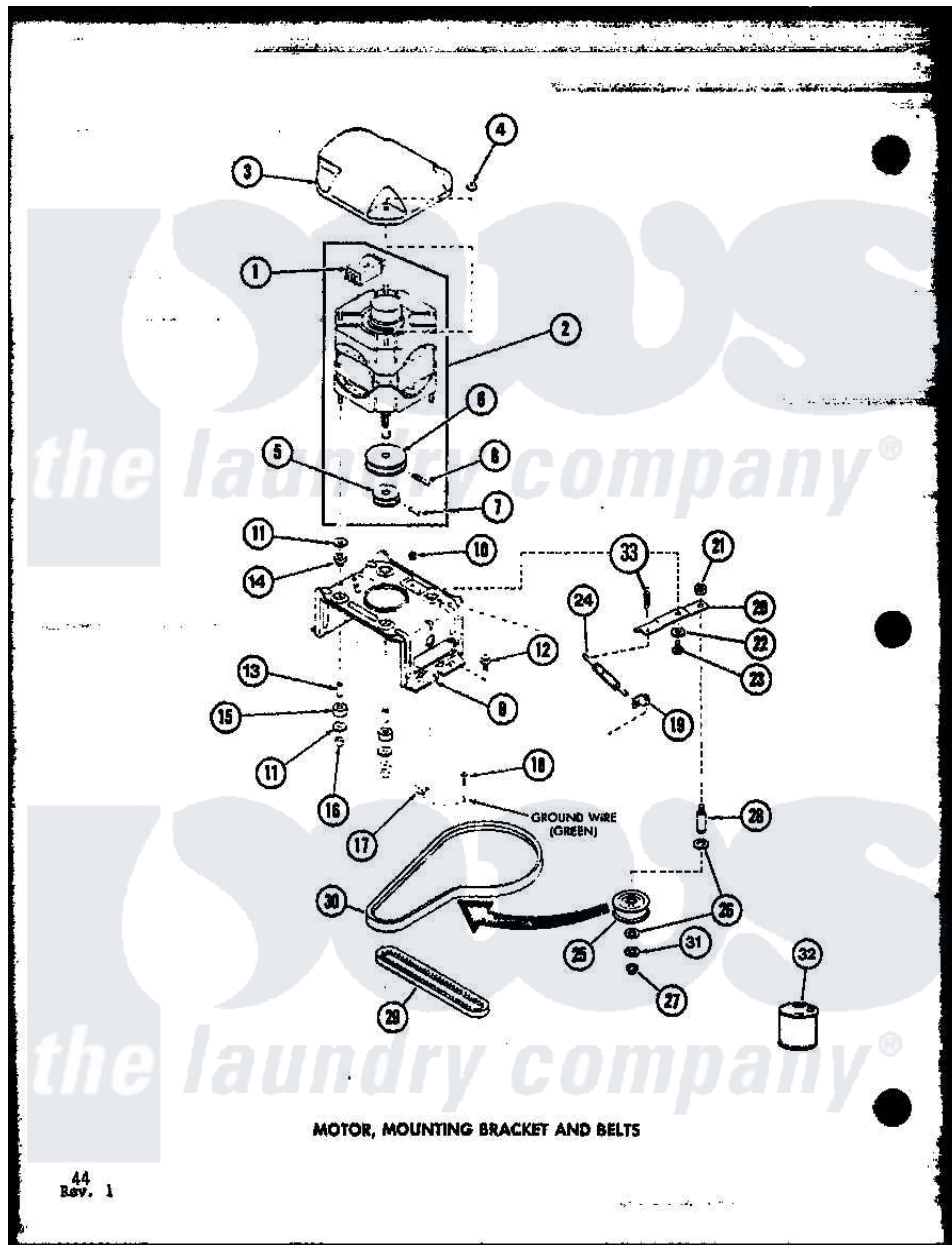

Amana TAA400 (BOM: P7704002W) 09 - MOTOR

Amana [Residential Amana TAA400 \(BOM: P7704002W\) Washer Parts](#) Parts Diagram 09 - MOTOR  
 Click on the part number to view part

Item	Original Part Number	Replaced By	Status	Part Description
1	R0602509		Not Available	24140 SWITCH
"	R0602511	<a href="#">Y24149</a>		Switch, Motor
2	R0607002	<a href="#">27179P</a>		Motor-Drve
3	R0603011	<a href="#">27136</a>		Shield, Motor
4	R0601008	<a href="#">27201</a>		Locknut
5	R0609501		Not Available	PULLEY, MOTOR
6	R0609502		Not Available	PULLEY, MOTOR
7	R0601508	<a href="#">10416</a>		Pin, Roll
8	R0601509		Not Available	ROLL PIN
9	R0605514		Not Available	MOTOR MTG BRACKET
10	R0601011	<a href="#">27001225</a>		Nut, Jam Mid Lock 1/4-20
11	R0600510		Not Available	WASHER
12	R0600018	<a href="#">27157</a>		Screw, 10-24 X 5/8 Spec
13	R0603511		Not Available	SPACER
14	R0606509		Not Available	RUBBER MTG
15	R0606510		Not Available	RUBBER MTG

16	YR0601010	<a href="#">23604</a>		Nut, Hex 10-32 Lock
17	R0601507	<a href="#">B5733302</a>		Clip, Ground
18	R0600017		Not Available	SCREW
19	R0601539	<a href="#">28849</a>		Clip, Spring
20	R0605586	<a href="#">40041002</a>		Lever, Idler
21	R0601031	<a href="#">358160</a>		Nut
22	R0600506	<a href="#">40054701</a>		Washer
23	R0600016	<a href="#">40038901</a>		Screw, 1/4-20
24	R0605539	<a href="#">37366</a>		Spring, Idler
25	R0609508		Not Available	PULLEY, IDLER
26	R0600552	<a href="#">Y29443</a>		Washer, Felt
27	R0601527	<a href="#">23748</a>		Ring, Retaining
28	R0605538	<a href="#">28802</a>		Shaft, Idler
29	R0606507	<a href="#">27155</a>		Belt, Pump
30	R0606539	<a href="#">28808</a>		Belt, Agitate And Spin
31	R0600526	<a href="#">52549</a>		Washer, 501 ID X3/4 Odx
32	R0608011		Not Available	HI TEMP LUBE
33	R0605683		Not Available	SPRING, HELPER