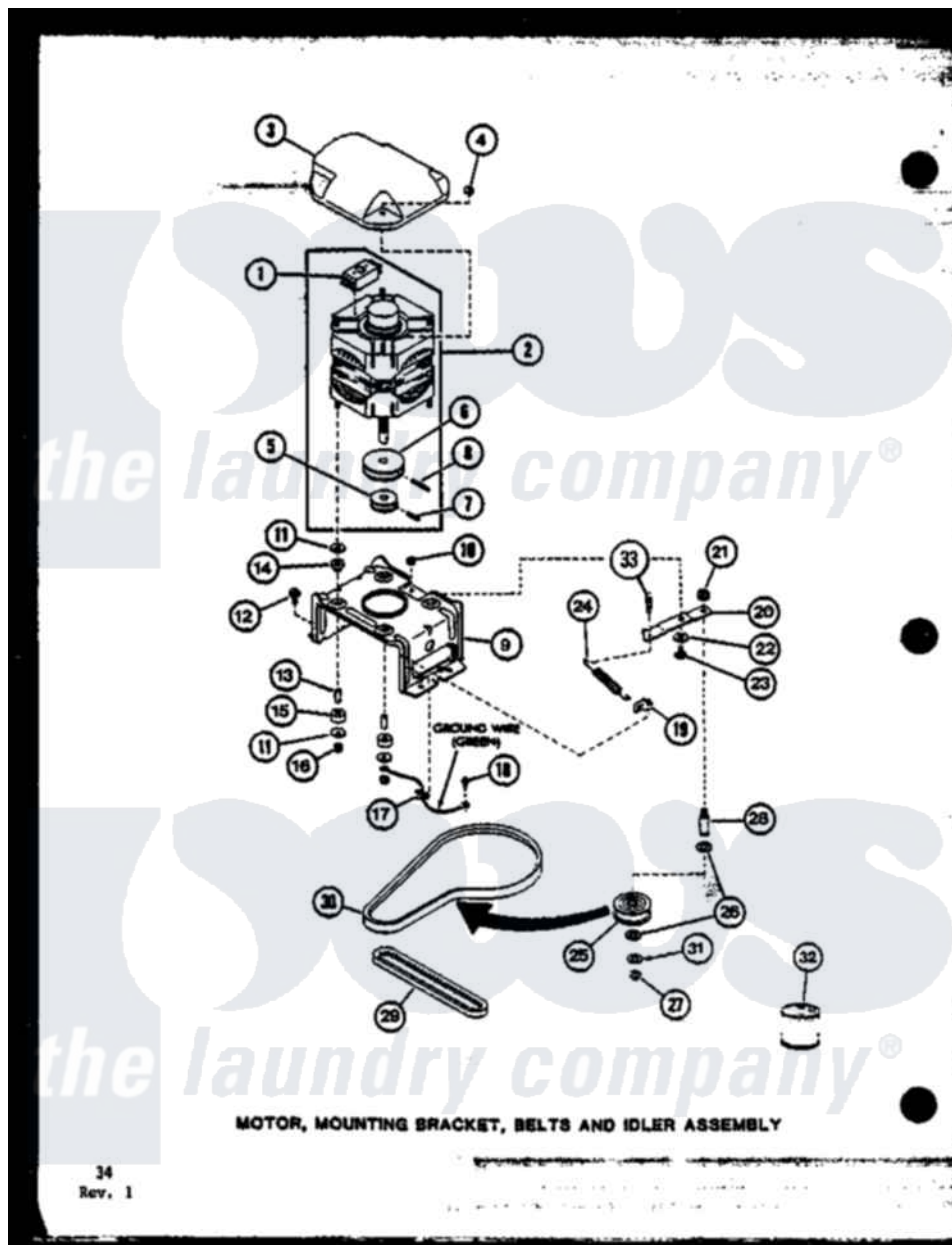

Amana TAA5001 (BOM: P7704008W) 04 - MOTOR

Amana Residential Amana TAA5001 (BOM: P7704008W) Washer Parts Parts Diagram 04 - MOTOR

Click on the part number to view part

Item	Original Part Number	Replaced By	Status	Part Description
1	R0602508		Not Available	24139 SWITCH
"	R0602510		Not Available	MOTOR SWITCH
2	R0607001	<a href="#">27179P</a>		Motor-Drve
3	R0603011	<a href="#">27136</a>		Shield, Motor
4	R0601008	<a href="#">27201</a>		Locknut
5	R0609501		Not Available	PULLEY, MOTOR
6	R0609502		Not Available	PULLEY, MOTOR
7	R0601508	<a href="#">10416</a>		Pin, Roll
8	R0601509		Not Available	ROLL PIN
9	R0605514		Not Available	MOTOR MTG BRACKET
10	R0601011	<a href="#">27001225</a>		Nut, Jam Mid Lock 1/4-20
11	R0600510		Not Available	WASHER
12	R0600018	<a href="#">27157</a>		Screw, 10-24 X 5/8 Spec
13	R0603511		Not Available	SPACER
14	R0606509		Not Available	RUBBER MTG
15	R0606510		Not Available	RUBBER MTG

16	YR0601010	<a href="#">23604</a>		Nut, Hex 10-32 Lock
17	R0601507	<a href="#">B5733302</a>		Clip, Ground
18	R0600017		Not Available	SCREW
19	R0601539	<a href="#">28849</a>		Clip, Spring
20	R0605586	<a href="#">40041002</a>		Lever, Idler
21	R0601031	<a href="#">358160</a>		Nut
22	R0600506	<a href="#">40054701</a>		Washer
23	R0600016	<a href="#">40038901</a>		Screw, 1/4-20
24	R0605539	<a href="#">37366</a>		Spring, Idler
25	R0609508		Not Available	PULLEY, IDLER
26	R0600552	<a href="#">Y29443</a>		Washer, Felt
27	R0601527	<a href="#">23748</a>		Ring, Retaining
28	R0605538	<a href="#">28802</a>		Shaft, Idler
29	R0606507	<a href="#">27155</a>		Belt, Pump
30	R0606539	<a href="#">28808</a>		Belt, Agitate And Spin
31	R0600526	<a href="#">52549</a>		Washer, 501 ID X3/4 Odx
32	R0608011		Not Available	HI TEMP LUBE
33	R0605683		Not Available	SPRING, HELPER