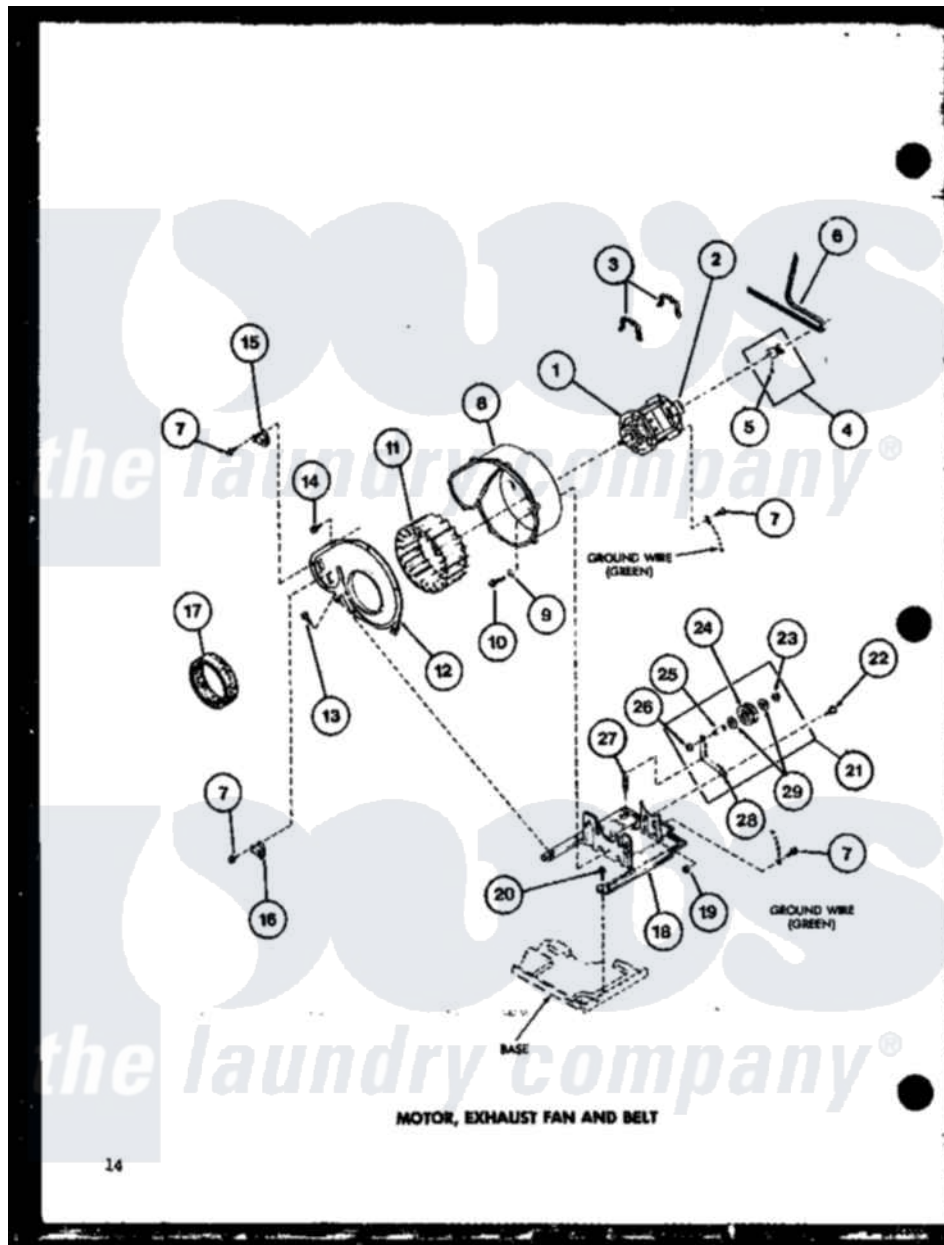

Amana TEA300 (BOM: P7704101W) 07 - MOTOR

Amana Residential Amana TEA300 (BOM: P7704101W) Dryer Parts Parts Diagram 07 - MOTOR  
 Click on the part number to view part

Item	Original Part Number	Replaced By	Status	Part Description
1	R0607003	<a href="#">915P3</a>		Motor-Drve
2	<a href="#">R0602516</a>			Motor Switch
"	R0602517		Not Available	SWITCH
3	R0601526	<a href="#">660658</a>		Clamp, Motor Mounting 343481 685441
4	R0610018	<a href="#">56062P</a>		Kit-Motor
5	R0600042		Not Available	SET SCREW
6	R0606524	<a href="#">56095P</a>		Belt Cylinder Package
7	R0600033	<a href="#">489464</a>		Screw
8	R0603034	<a href="#">56020</a>		Housing, Blower
9	R0600529	<a href="#">20176</a>		Washer, .2656 ID x 9/16 OD
10	R0600028	<a href="#">27001200</a>		Screw
11	R0603532	<a href="#">510139P</a>		Assembly Blower Fan Package
12	R0603033		Not Available	HSG COVER
13	R0600001	<a href="#">W10116760</a>		Screw
14	R0600004	<a href="#">W10116760</a>		Screw

15	R0611006	<a href="#">56410</a>		Thermostat
16	R0611007		Not Available	THERMOSTAT
17	R0604509		Not Available	FELT SEAL
18	R0605562	<a href="#">503613</a>		Mount, Motor
19	R0601011	<a href="#">27001225</a>		Nut, Jam Mid Lock 1/4-20
20	R0600017		Not Available	SCREW
21	R0610019	<a href="#">56170P</a>		Assembly- Idle
22	R0600043		Not Available	SCREW
23	R0601527	<a href="#">23748</a>		Ring, Retaining
24	R0609504	<a href="#">Y54414</a>		Assembly, Wheel And Bearing
25	R0605560	<a href="#">56461</a>		Shaft
26	R0601009	<a href="#">358160</a>		Nut
27	R0605563	<a href="#">56076</a>		Spring, Idler
28	R0605561		Not Available	LEVER, IDLER
29	R0600526	<a href="#">52549</a>		Washer, 501 ID X3/4 Odx