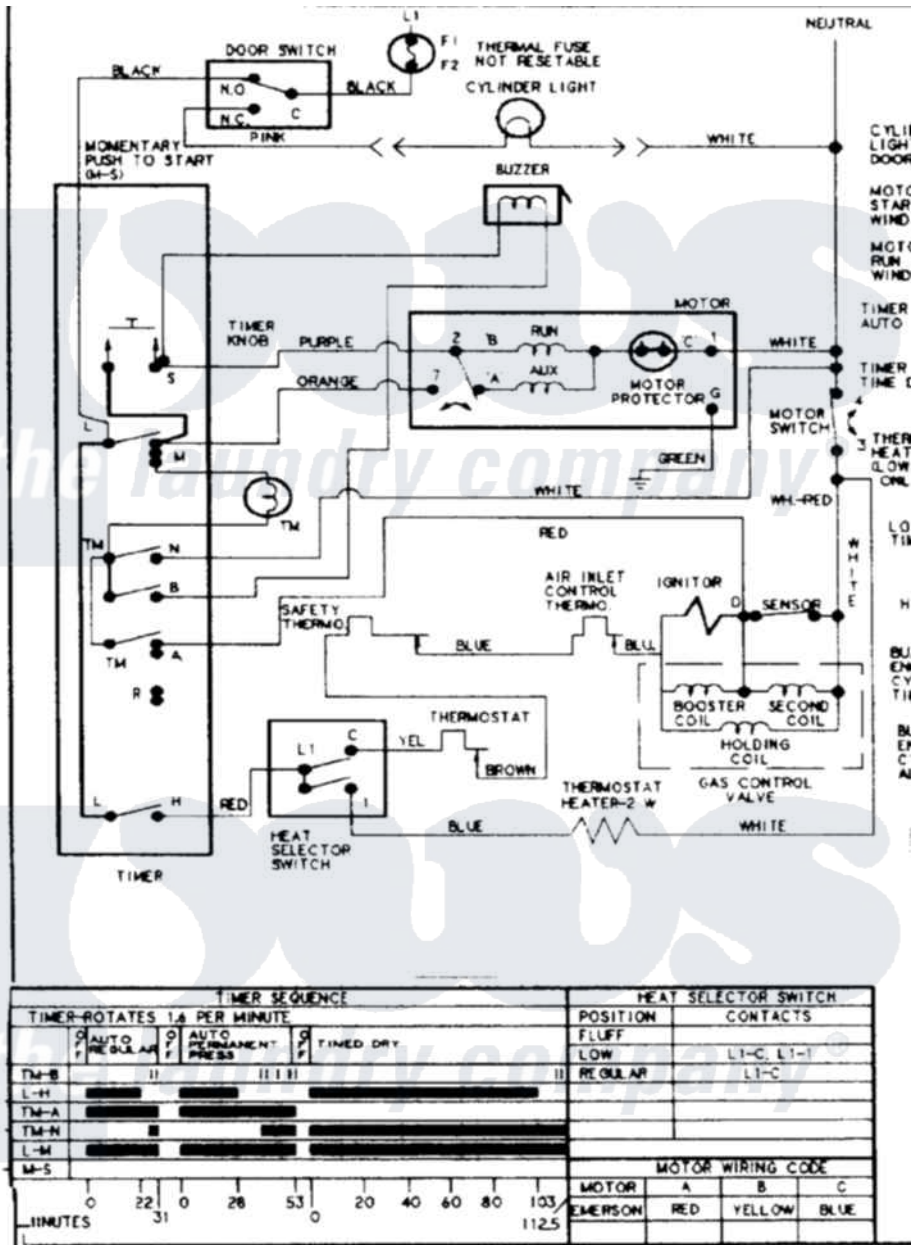

Crosley CDG6500W 08 - WIRING INFORMATION

TIMER SEQUENCE				HEAT SELECTOR SWITCH	
TIMER ROTATES 1/8 PER MINUTE				POSITION	CONTACTS
0	1	2	3	FLUFF	
TM-B				LOW	L1-C, L1-I
L-H	████████	████████	████████	REGULAR	L1-C
TM-A	████████	████████	████████		
TM-N	██	██	██		
L-M	████████	████████	████████		
M-S					

MINUTES	MOTOR WIRING CODE		
	MOTOR	A	B
0	EMERSON	RED	YELLOW
22			
31			
0			
28			
53			
20			
40			
60			
80			
103			
112.5			

Crosley Residential Crosley CDG6500W Dryer Parts Parts Diagram 08 - WIRING INFORMATION
 Click on the part number to view part

Item	Original Part Number	Replaced By	Status	Part Description
NI	15003459		Not Available	WIRING INFORMATION