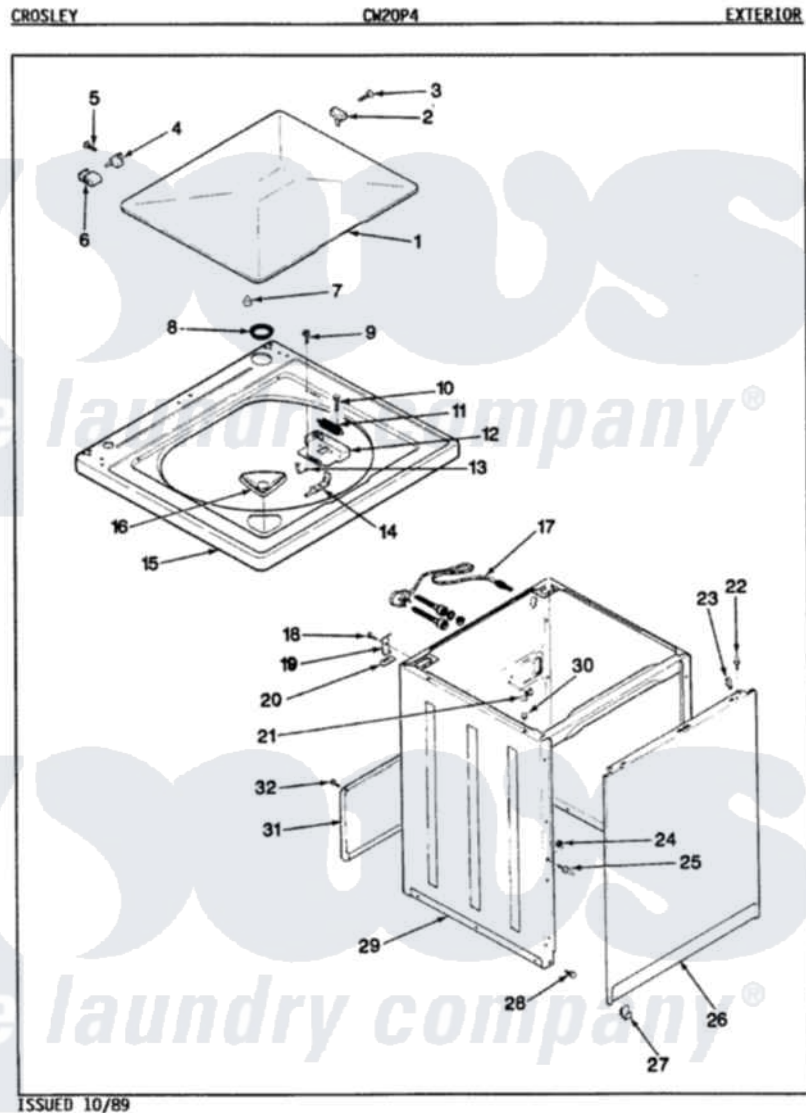

# Crosley CW20P4W 03 - EXTERIOR (ORIG. REV. A-D)

Crosley [Residential Crosley CW20P4W Washer Parts](#) Parts Diagram 03 - EXTERIOR (ORIG. REV. A-D)  
 Click on the part number to view part

Item	Original Part Number	Replaced By	Status	Part Description
1	<a href="#">35-2026</a>			Lid
2	<a href="#">25-7436</a>			Nylite Washer
"	<a href="#">43-0057</a>			Actuator, Door Switch
3	<a href="#">25-7438</a>			Screw
4	<a href="#">35-2045</a>			Pin, Hinge
"	25-7086	<a href="#">Y0308025</a>		Washer, Stainless Steel
5	<a href="#">25-7893</a>			Screw
6	<a href="#">35-2044</a>			Hinge, Lid
7	<a href="#">35-0581</a>			Bumper, Door
8	<a href="#">35-2064</a>			Bushing, Insulating
"	<a href="#">35-2063</a>			Bushing, Insulator
9	25-7463	<a href="#">7101P012-60</a>		Screw
10	25-7437	<a href="#">40040701</a>		Screw, Tapping No.6b-20
11	33-9064	<a href="#">12001187</a>		Kit, Lid Switch Assembly
"	33-8911	<a href="#">12001187</a>		Kit, Lid Switch Assembly
12	33-8289	<a href="#">12001187</a>		Kit, Lid Switch Assembly

13	<a href="#">25-7878</a>		Clip
14	33-9063	<a href="#">12001187</a>	Kit, Lid Switch Assembly
15	35-2027	<a href="#">35-2739</a>	Top, Cabinet
"	<a href="#">35-2739</a>		Top, Cabinet
16	33-9906	<a href="#">21001167</a>	Dispenser, Bleach
17	35-0680		Not Available
18	<a href="#">25-7893</a>		CORD, POWER
19	33-7450	<a href="#">35-2846</a>	Screw
20	<a href="#">33-0930</a>		Hinge, Cabinet Top
21	<a href="#">33-6099</a>		Pad, Top Hinge
22	<a href="#">53-0643</a>		Clamp
23	<a href="#">34-9701</a>		Pin, Locator
24	25-0224	<a href="#">3400029</a>	Guide, Cabinet
25	<a href="#">53-0643</a>		Nut, Adapter Plate
26	<a href="#">35-2084</a>		Pin, Locator
27	<a href="#">53-0120</a>		Panel, Front
28	<a href="#">33-2653</a>		Clip, Front Panel
29	35-2106	<a href="#">21001871</a>	Bumper, Cabinet
30	<a href="#">33-2653</a>		Cabinet
31	35-2108	<a href="#">21001871</a>	Bumper, Cabinet
32	25-7733	<a href="#">681414</a>	Cabinet
			Screw, 10AB X 1/2