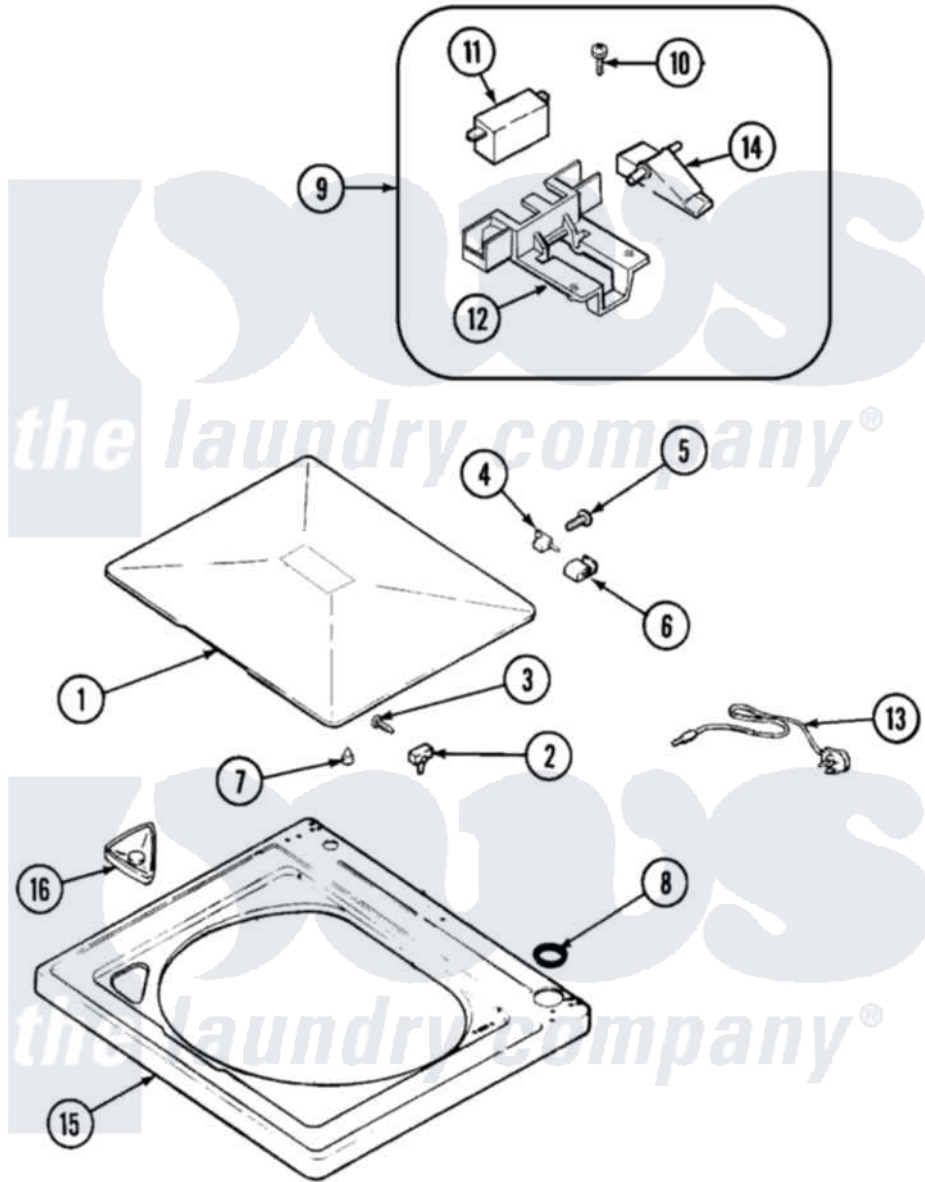

Crosley CW7000Q 03 - TOP

Crosley [Residential Crosley CW7000Q Washer Parts](#) Parts Diagram 03 - TOP  
 Click on the part number to view part

Item	Original Part Number	Replaced By	Status	Part Description
1	<a href="#">21001779</a>			Lid
2	<a href="#">43-0057</a>			Actuator, Door Switch
3	<a href="#">25-7438</a>			Screw
4	<a href="#">35-2045</a>			Pin, Hinge
5	<a href="#">25-7893</a>			Screw
6	<a href="#">35-2044</a>			Hinge, Lid
7	<a href="#">35-0581</a>			Bumper, Door
8	<a href="#">35-2063</a>			Bushing, Insulator
9	<a href="#">12001187</a>			Kit, Lid Switch Assembly
10	21001136	<a href="#">3400872</a>		Screw, 8-18 X 3/8
11	21001148	<a href="#">12001187</a>		Kit, Lid Switch Assembly
12	<a href="#">21001135</a>			Housing, Lid Switch
13	<a href="#">21001592</a>			Cord, Power
14	<a href="#">21001134</a>			Lever, Lid Switch
15	<a href="#">21001778</a>			Top, Cabinet
16	<a href="#">21001597</a>			Dispenser, Bleach