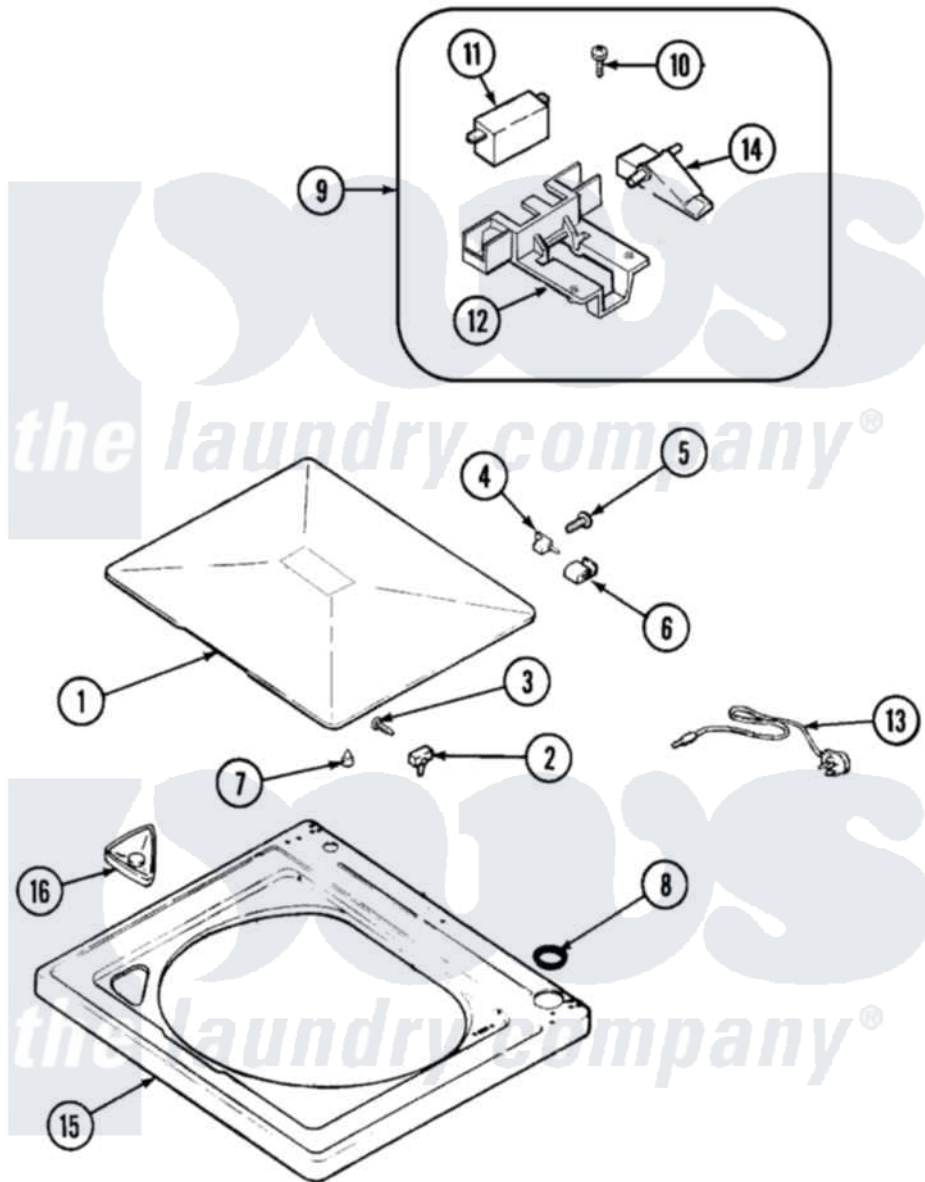

# Hoover HAV1200AWQ 06 - TOP

Hoover [Residential Hoover HAV1200AWQ Washer Parts](#) Parts Diagram 06 - TOP  
 Click on the part number to view part

Item	Original Part Number	Replaced By	Status	Part Description
1	<a href="#">21001779</a>			Lid
2	<a href="#">43-0057</a>			Actuator, Door Switch
3	<a href="#">25-7438</a>			Screw
4	<a href="#">35-2045</a>			Pin, Hinge
5	<a href="#">25-7893</a>			Screw
6	<a href="#">35-2044</a>			Hinge, Lid
7	<a href="#">35-0581</a>			Bumper, Door
8	<a href="#">35-2063</a>			Bushing, Insulator
9	21001137	<a href="#">12001187</a>		Kit, Lid Switch Assembly
10	21001136	<a href="#">3400872</a>		Screw, 8-18 X 3/8
11	<a href="#">12001187</a>			Kit, Lid Switch Assembly
12	<a href="#">21001135</a>			Housing, Lid Switch
13	<a href="#">21001592</a>			Cord, Power
"	22003817	<a href="#">3370225</a>		Screw
"	22004405		Not Available	CORD ADAPTER ASSY
"	<a href="#">22003540</a>			Cord, Power

14 [21001134](#)  
15 [21001778](#)  
16 [21001597](#)

Lever, Lid Switch  
Top, Cabinet  
Dispenser, Bleach