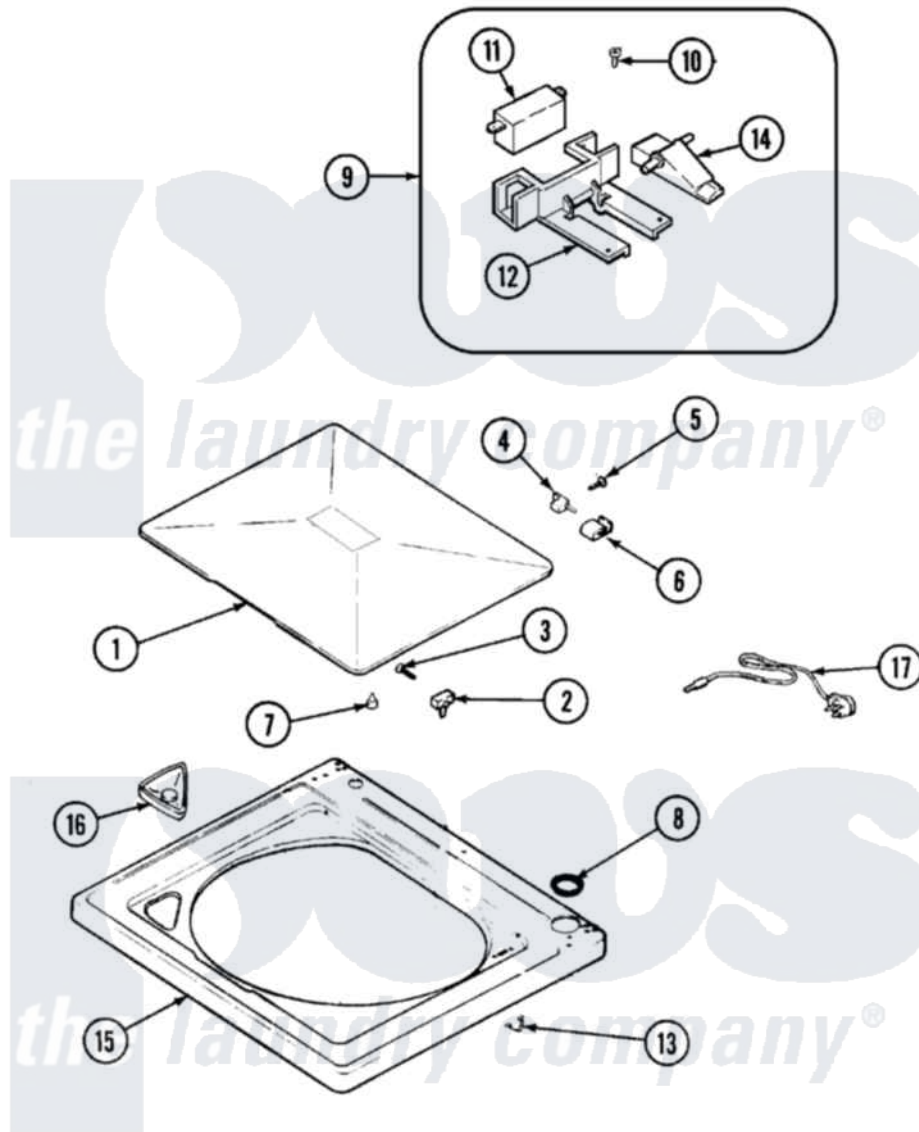

# Hoover HAV4200AWW 07 - TOP

Hoover [Residential Hoover HAV4200AWW Washer Parts](#) Parts Diagram 07 - TOP  
 Click on the part number to view part

Item	Original Part Number	Replaced By	Status	Part Description
1	<a href="#">35-2026</a>			Lid
2	<a href="#">43-0057</a>			Actuator, Door Switch
3	<a href="#">25-7438</a>			Screw
4	<a href="#">35-2045</a>			Pin, Hinge
5	<a href="#">25-7893</a>			Screw
6	<a href="#">35-2044</a>			Hinge, Lid
7	<a href="#">35-0581</a>			Bumper, Door
8	<a href="#">35-2063</a>			Bushing, Insulator
9	21001137	<a href="#">12001187</a>		Kit, Lid Switch Assembly
10	21001136	<a href="#">3400872</a>		Screw, 8-18 X 3/8
11	21001148	<a href="#">12001187</a>		Kit, Lid Switch Assembly
12	<a href="#">21001135</a>			Housing, Lid Switch
13	<a href="#">25-7878</a>			Clip
14	<a href="#">21001134</a>			Lever, Lid Switch
15	<a href="#">21001602</a>			Top, Cabinet
16	<a href="#">21001597</a>			Dispenser, Bleach