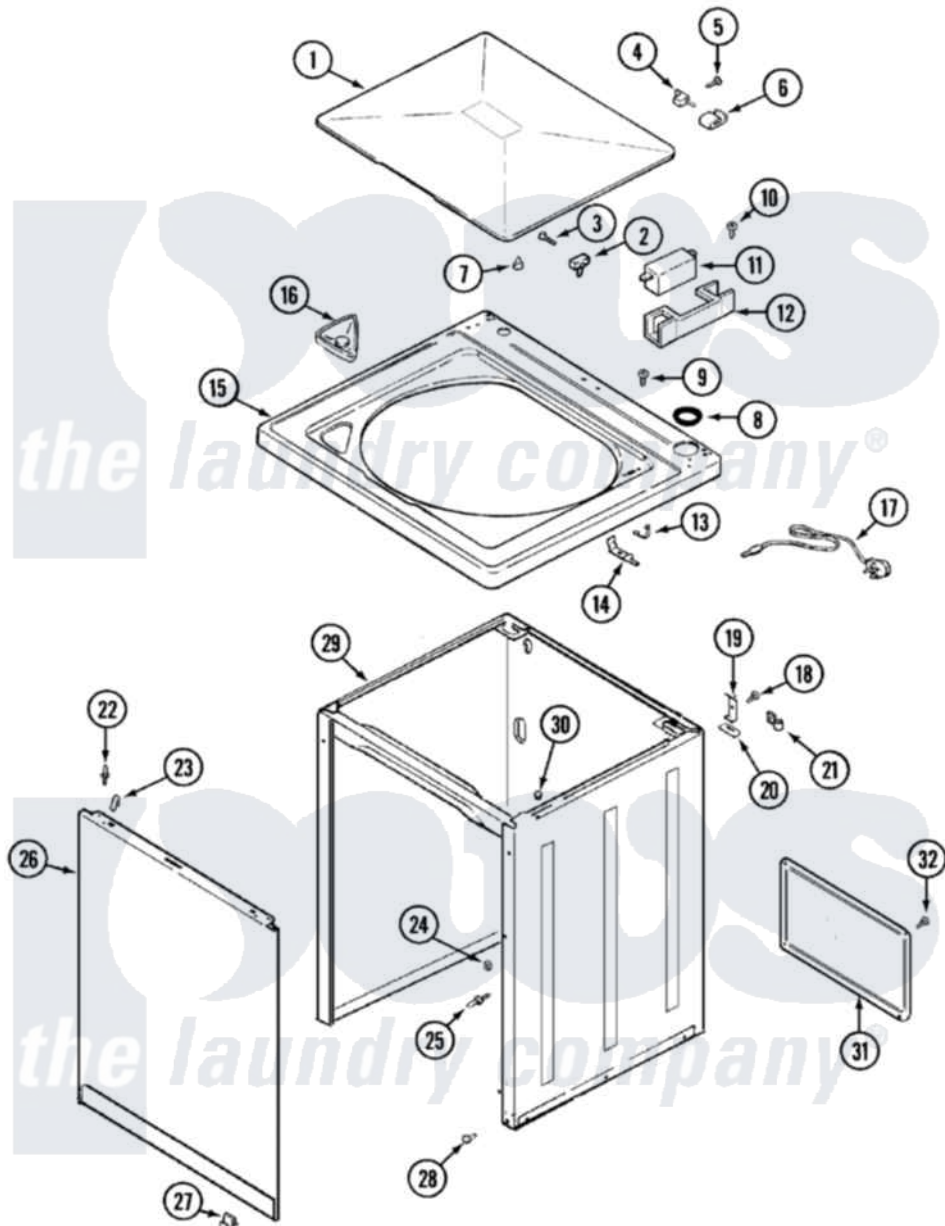

# Hoover HWA2000W 04 - TOP

Hoover [Residential Hoover HWA2000W Washer Parts](#) Parts Diagram 04 - TOP  
 Click on the part number to view part

Item	Original Part Number	Replaced By	Status	Part Description
1	<a href="#">35-2026</a>			Lid
2	<a href="#">25-7436</a>			Nylite Washer
"	<a href="#">43-0057</a>			Actuator, Door Switch
3	<a href="#">25-7438</a>			Screw
4	<a href="#">35-2045</a>			Pin, Hinge
5	<a href="#">25-7893</a>			Screw
6	<a href="#">35-2044</a>			Hinge, Lid
"	<a href="#">25-7893</a>			Screw
7	<a href="#">35-0581</a>			Bumper, Door
8	<a href="#">35-2063</a>			Bushing, Insulator
9	25-7463	<a href="#">7101P012-60</a>		Screw
"	<a href="#">25-7436</a>			Nylite Washer
10	25-7437	<a href="#">40040701</a>		Screw, Tapping No.6b-20
11	35-3382	<a href="#">12001187</a>		Kit, Lid Switch Assembly
"	LA-1058	<a href="#">12001187</a>		Kit, Lid Switch Assembly
12	33-8289	<a href="#">12001187</a>		Kit, Lid Switch Assembly

13	<a href="#">25-7878</a>		Clip
14	33-9063	<a href="#">12001187</a>	Kit, Lid Switch Assembly
15	<a href="#">35-2739</a>		Top, Cabinet
16	35-2731	<a href="#">21001167</a>	Dispenser, Bleach
17	<a href="#">35-1007</a>		Strain Relief
"	35-1011	Not Available	SERVICE CORD
18	<a href="#">25-7893</a>		Screw
19	33-7450	<a href="#">35-2846</a>	Hinge, Cabinet Top
20	<a href="#">33-0930</a>		Pad, Top Hinge
21	25-7796	<a href="#">596669</a>	Clamp, Manifold
22	25-0224	<a href="#">3400029</a>	Nut, Adapter Plate
"	<a href="#">53-0643</a>		Pin, Locator
23	<a href="#">25-7220</a>		Clip, Cabinet Top
24	25-0224	<a href="#">3400029</a>	Nut, Adapter Plate
25	<a href="#">53-0643</a>		Pin, Locator
26	25-7732	<a href="#">681414</a>	Screw, 10AB X 1/2
"	<a href="#">35-2084</a>		Panel, Front
27	<a href="#">53-0120</a>		Clip, Front Panel
28	<a href="#">33-2653</a>		Bumper, Cabinet
29	35-2106	<a href="#">21001871</a>	Cabinet
30	<a href="#">33-2653</a>		Bumper, Cabinet
31	35-2108	<a href="#">21001871</a>	Cabinet
32	25-7733	<a href="#">681414</a>	Screw, 10AB X 1/2