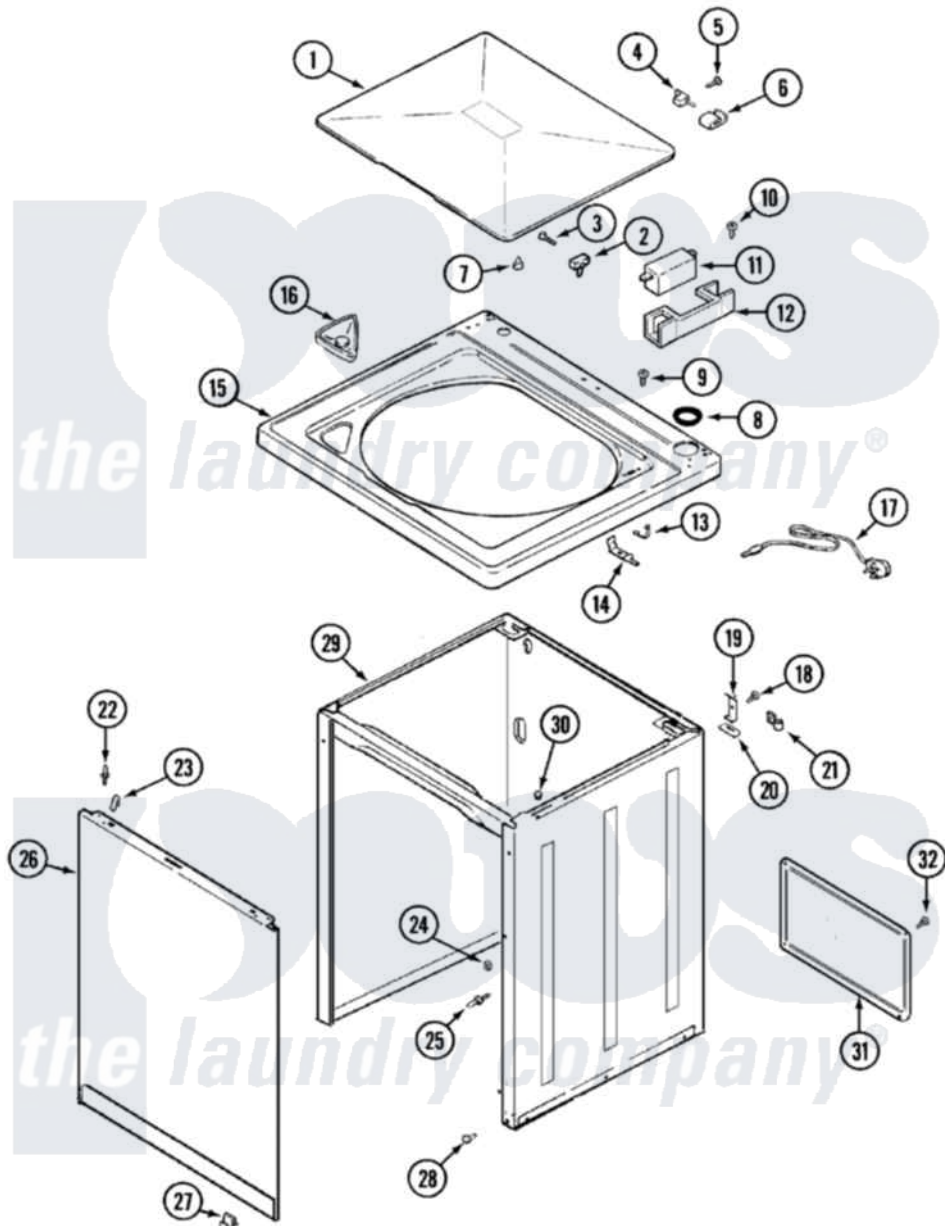

# Hoover HWA2501GW 04 - TOP

Hoover [Residential Hoover HWA2501GW Washer Parts](#) Parts Diagram 04 - TOP  
 Click on the part number to view part

Item	Original Part Number	Replaced By	Status	Part Description
1	<a href="#">35-2026</a>			Lid
2	<a href="#">25-7436</a>			Nylite Washer
"	<a href="#">43-0057</a>			Actuator, Door Switch
3	<a href="#">25-7438</a>			Screw
4	<a href="#">35-2045</a>			Pin, Hinge
5	<a href="#">25-7893</a>			Screw
6	<a href="#">35-2044</a>			Hinge, Lid
7	<a href="#">35-0581</a>			Bumper, Door
8	<a href="#">35-2063</a>			Bushing, Insulator
9	25-7463	<a href="#">7101P012-60</a>		Screw
10	25-7437	<a href="#">40040701</a>		Screw, Tapping No.6b-20
11	35-3382	<a href="#">12001187</a>		Kit, Lid Switch Assembly
"	35-2904		Not Available	PAD, LID SWITCH
"	LA-1058	<a href="#">12001187</a>		Kit, Lid Switch Assembly
12	35-2795	<a href="#">12001187</a>		Kit, Lid Switch Assembly
13	<a href="#">25-7878</a>			Clip

14	35-3076	<a href="#">12001187</a>	Kit, Lid Switch Assembly
15	<a href="#">35-2739</a>		Top, Cabinet
16	<a href="#">21001167</a>		Dispenser, Bleach
"	35-2731	<a href="#">21001167</a>	Dispenser, Bleach
17	<a href="#">35-1007</a>		Strain Relief
"	21001046		Not Available
18	25-7732	<a href="#">681414</a>	Screw, 10AB X 1/2
19	<a href="#">35-2846</a>		Hinge, Cabinet Top
20	<a href="#">35-4128</a>		Pad, Hinge
21	25-7796	<a href="#">596669</a>	Clamp, Manifold
22	<a href="#">35-4129</a>		Bumper, Cabinet
"	<a href="#">53-0643</a>		Pin, Locator
23	<a href="#">25-7220</a>		Clip, Cabinet Top
24	<a href="#">53-0200</a>		Sleeve, Locator Pin
"	25-0224	<a href="#">3400029</a>	Nut, Adapter Plate
25	<a href="#">53-0643</a>		Pin, Locator
26	<a href="#">35-2084</a>		Panel, Front
27	<a href="#">53-0120</a>		Clip, Front Panel
28	<a href="#">33-2653</a>		Bumper, Cabinet
29	35-2106	<a href="#">21001871</a>	Cabinet
30	<a href="#">33-2653</a>		Bumper, Cabinet
31	35-2108	<a href="#">21001871</a>	Cabinet
32	25-7733	<a href="#">681414</a>	Screw, 10AB X 1/2