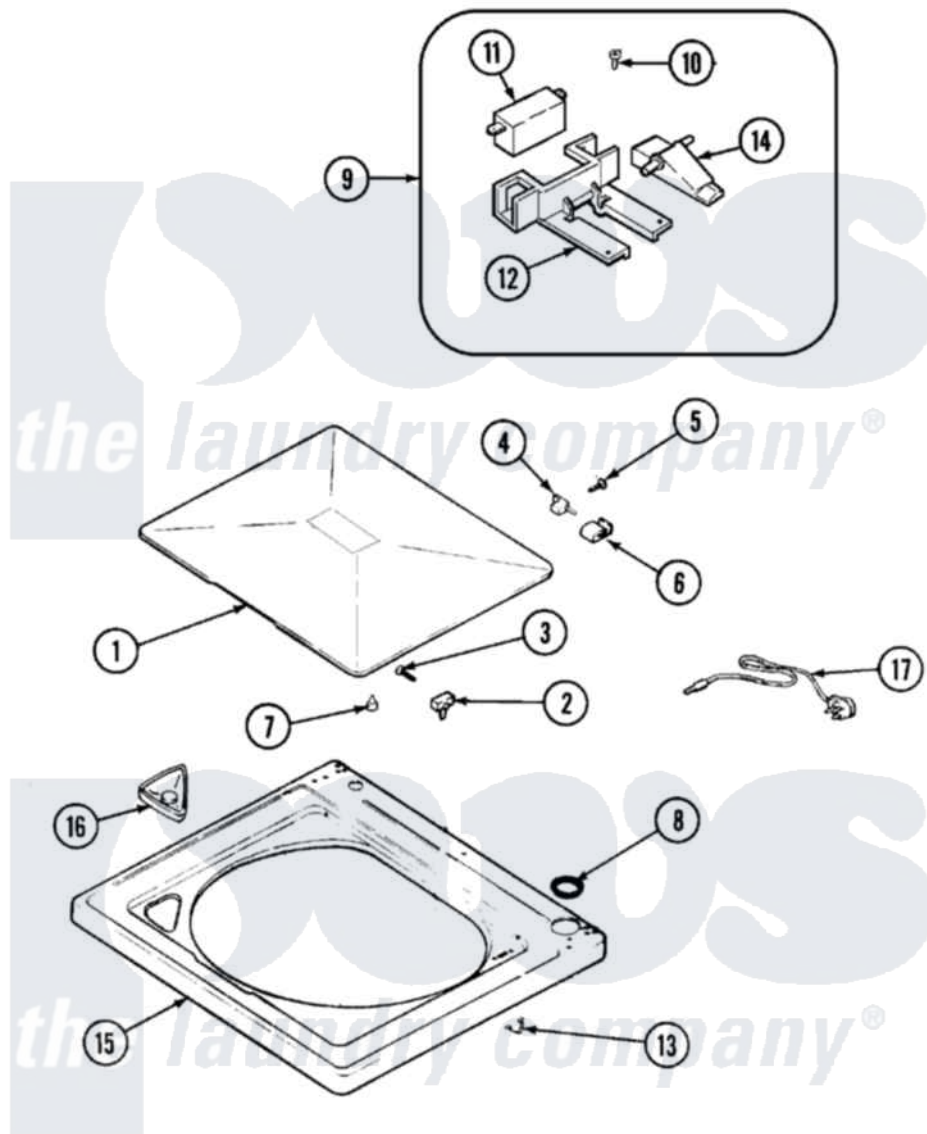

# Jenn-Air JW1000W 04 - TOP

Jenn-Air [Residential Jenn-Air JW1000W Washer Parts](#) Parts Diagram 04 - TOP  
 Click on the part number to view part

Item	Original Part Number	Replaced By	Status	Part Description
1	<a href="#">35-2026</a>			Lid
2	<a href="#">43-0057</a>			Actuator, Door Switch
3	<a href="#">25-7438</a>			Screw
4	<a href="#">35-2045</a>			Pin, Hinge
5	<a href="#">25-7893</a>			Screw
6	<a href="#">35-2044</a>			Hinge, Lid
7	<a href="#">35-0581</a>			Bumper, Door
8	<a href="#">35-2063</a>			Bushing, Insulator
9	21001137	<a href="#">12001187</a>		Kit, Lid Switch Assembly
10	21001136	<a href="#">3400872</a>		Screw, 8-18 X 3/8
11	21001148	<a href="#">12001187</a>		Kit, Lid Switch Assembly
12	<a href="#">21001135</a>			Housing, Lid Switch
13	<a href="#">25-7878</a>			Clip
14	<a href="#">21001134</a>			Lever, Lid Switch
15	<a href="#">35-2739</a>			Top, Cabinet
16	<a href="#">21001167</a>			Dispenser, Bleach