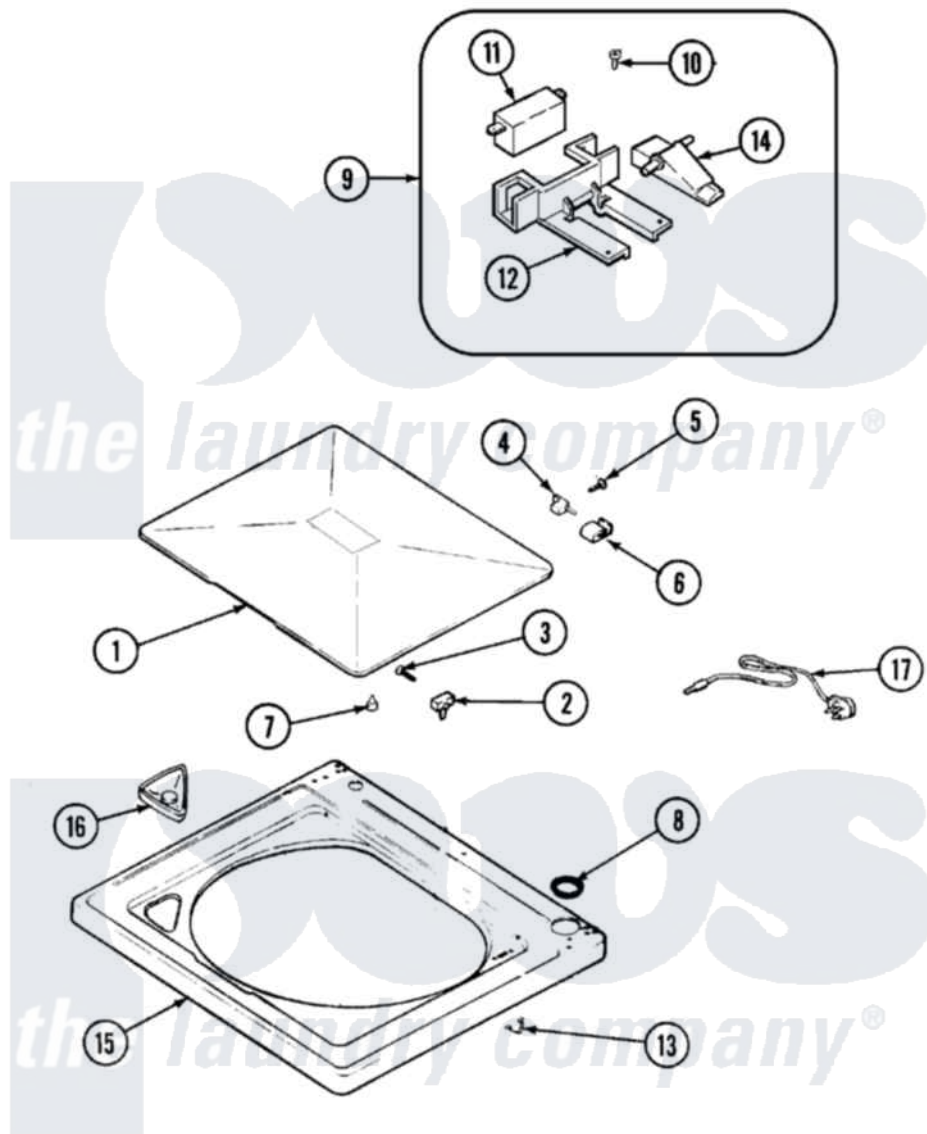

# Jenn-Air JW2000W 04 - TOP

Jenn-Air [Residential Jenn-Air JW2000W Washer Parts](#) Parts Diagram 04 - TOP  
 Click on the part number to view part

Item	Original Part Number	Replaced By	Status	Part Description
1	<a href="#">35-2026</a>			Lid
2	<a href="#">43-0057</a>			Actuator, Door Switch
3	<a href="#">25-7438</a>			Screw
4	<a href="#">35-2045</a>			Pin, Hinge
5	<a href="#">25-7893</a>			Screw
6	<a href="#">35-2044</a>			Hinge, Lid
7	<a href="#">35-0581</a>			Bumper, Door
8	<a href="#">35-2063</a>			Bushing, Insulator
9	21001137	<a href="#">12001187</a>		Kit, Lid Switch Assembly
10	21001136	<a href="#">3400872</a>		Screw, 8-18 X 3/8
11	21001148	<a href="#">12001187</a>		Kit, Lid Switch Assembly
12	<a href="#">21001135</a>			Housing, Lid Switch
13	<a href="#">25-7878</a>			Clip
14	<a href="#">21001134</a>			Lever, Lid Switch
15	<a href="#">35-2739</a>			Top, Cabinet
16	<a href="#">21001167</a>			Dispenser, Bleach