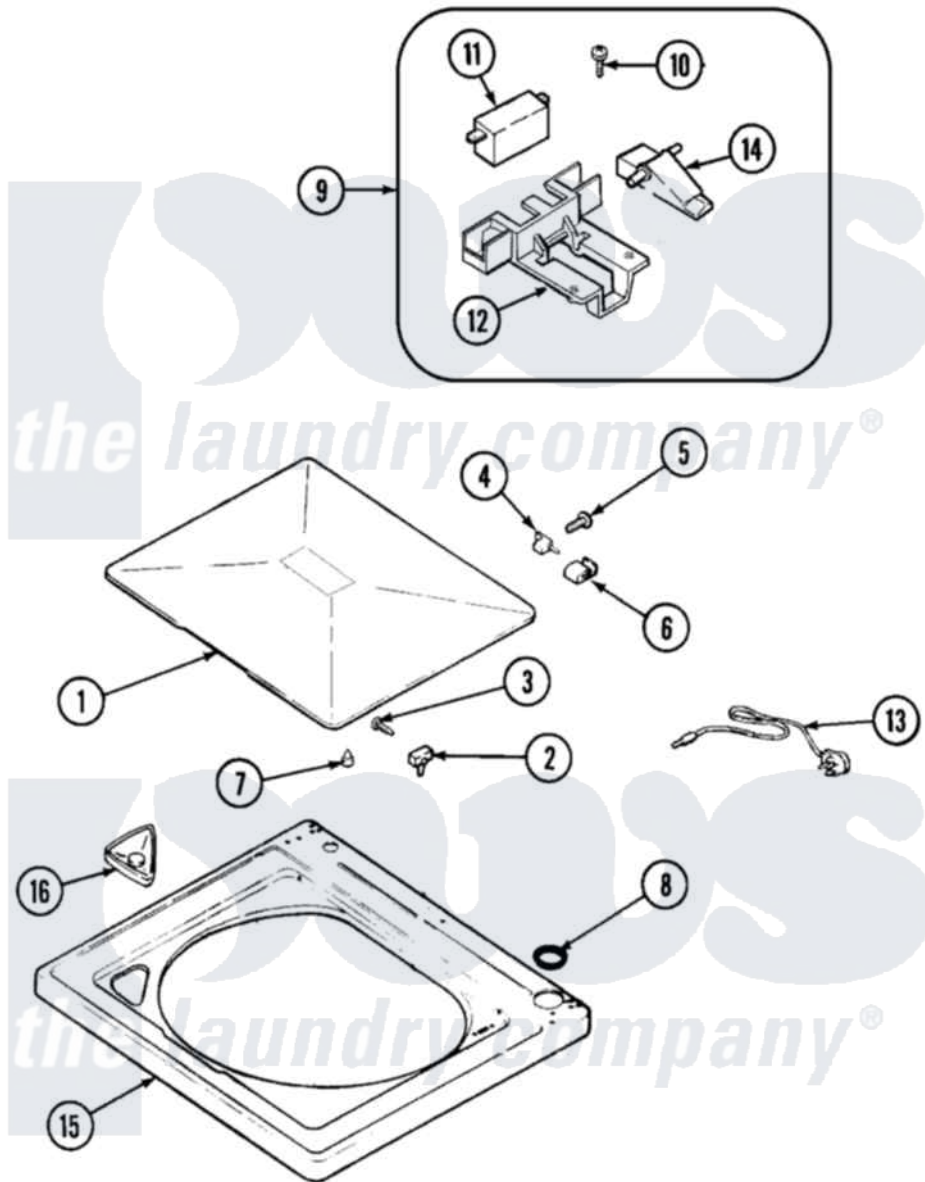

# Magic Chef CAV2000AWA 04 - TOP

Magic Chef [Residential Magic Chef CAV2000AWA Washer Parts](#) Parts Diagram 04 - TOP  
 Click on the part number to view part

Item	Original Part Number	Replaced By	Status	Part Description
1	35-2026-24		Not Available	LID (ALM)
2	<a href="#">43-0057</a>			Actuator, Door Switch
3	<a href="#">25-7438</a>			Screw
4	<a href="#">35-2045</a>			Pin, Hinge
5	<a href="#">25-7893</a>			Screw
6	<a href="#">35-2044</a>			Hinge, Lid
7	<a href="#">35-0581</a>			Bumper, Door
8	<a href="#">35-2063</a>			Bushing, Insulator
9	21001137	<a href="#">12001187</a>		Kit, Lid Switch Assembly
10	21001136	<a href="#">3400872</a>		Screw, 8-18 X 3/8
11	21001148	<a href="#">12001187</a>		Kit, Lid Switch Assembly
12	<a href="#">21001135</a>			Housing, Lid Switch
13	<a href="#">21001592</a>			Cord, Power
14	<a href="#">21001134</a>			Lever, Lid Switch
15	<a href="#">21001763</a>			Top, Cabinet
16	<a href="#">21001597</a>			Dispenser, Bleach