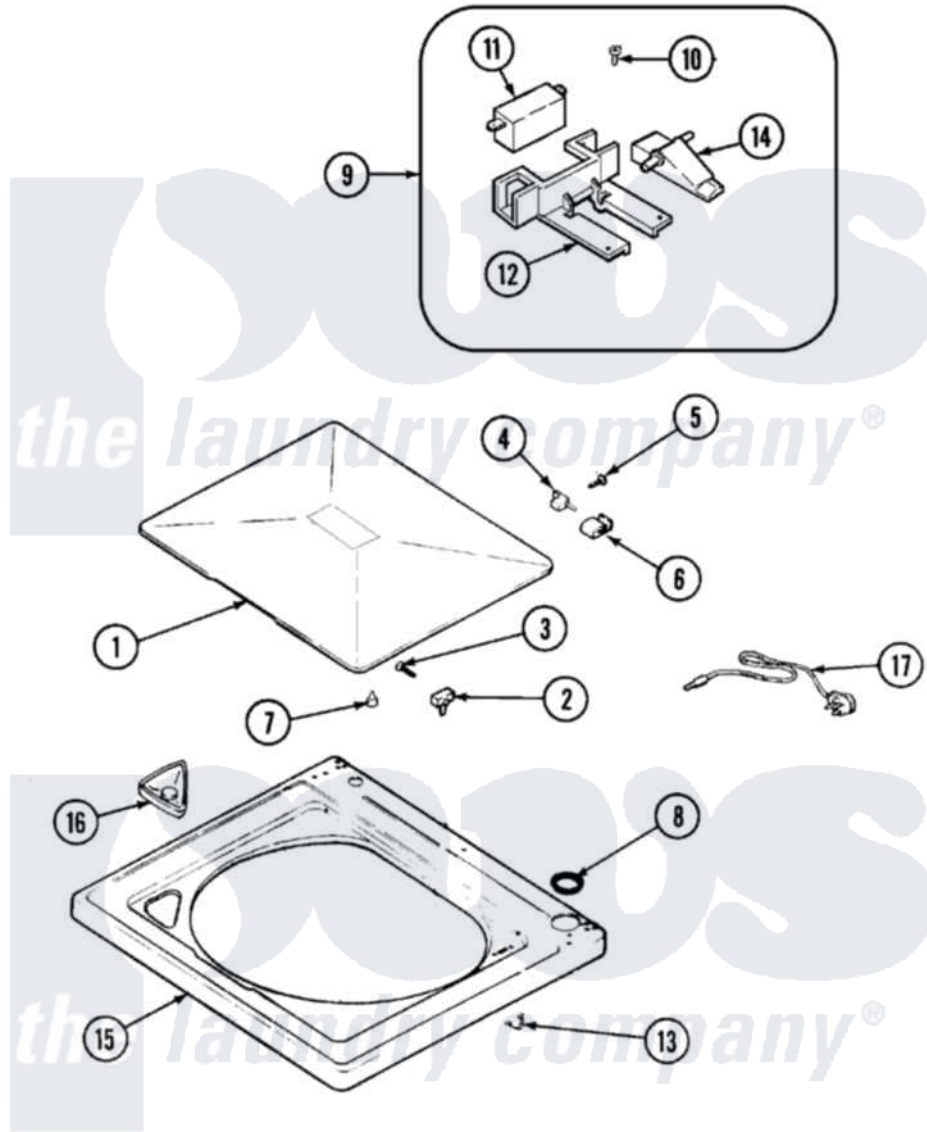

# Magic Chef CAV4000AWA 03 - TOP

Magic Chef [Residential Magic Chef CAV4000AWA Washer Parts](#) Parts Diagram 03 - TOP  
 Click on the part number to view part

Item	Original Part Number	Replaced By	Status	Part Description
1	35-2026-24		Not Available	LID (ALM)
2	<a href="#">43-0057</a>			Actuator, Door Switch
3	<a href="#">25-7438</a>			Screw
4	<a href="#">35-2045</a>			Pin, Hinge
5	<a href="#">25-7893</a>			Screw
6	<a href="#">35-2044</a>			Hinge, Lid
7	<a href="#">35-0581</a>			Bumper, Door
8	<a href="#">35-2063</a>			Bushing, Insulator
9	21001137	<a href="#">12001187</a>		Kit, Lid Switch Assembly
10	21001136	<a href="#">3400872</a>		Screw, 8-18 X 3/8
11	21001148	<a href="#">12001187</a>		Kit, Lid Switch Assembly
12	<a href="#">21001135</a>			Housing, Lid Switch
13	<a href="#">25-7878</a>			Clip
14	<a href="#">21001134</a>			Lever, Lid Switch
15	<a href="#">21001763</a>			Top, Cabinet
16	<a href="#">21001597</a>			Dispenser, Bleach