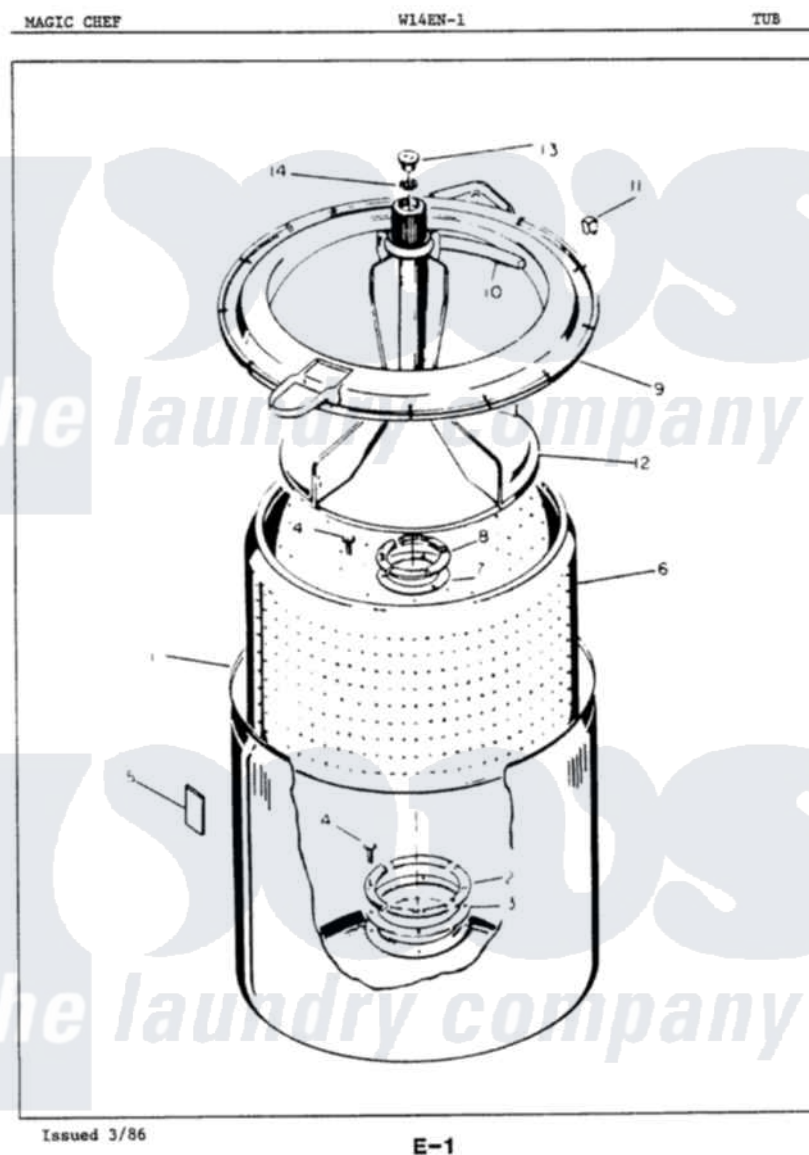

# Magic Chef W14EN1 05 - TUB

Magic Chef [Residential Magic Chef W14EN1 Washer Parts](#) Parts Diagram 05 - TUB  
 Click on the part number to view part

Item	Original Part Number	Replaced By	Status	Part Description
1	33-9392		Not Available	TUB ASSEMBLY
2	33-8800	<a href="#">33-8800K</a>		Plate
3	<a href="#">33-6905</a>			Gasket
4	25-7783	<a href="#">4356852</a>		Screw
5	33-3232	<a href="#">35-0538</a>		Pad
6	35-0003		Not Available	BASKET ASM
"	33-9567	<a href="#">33-9500N</a>		Basket Kit
7	<a href="#">33-6902</a>			Gasket
"	<a href="#">33-8959</a>			Gasket
8	33-8799		Not Available	REINF PLATE
9	<a href="#">33-6046</a>			Tub Top
10	<a href="#">33-3055</a>			Gasket
11	<a href="#">25-7748</a>			Clip
12	35-0093	<a href="#">33-4352</a>		Agitator
13	<a href="#">33-6241</a>			Cap
14	<a href="#">25-7330</a>			Rubber Washer