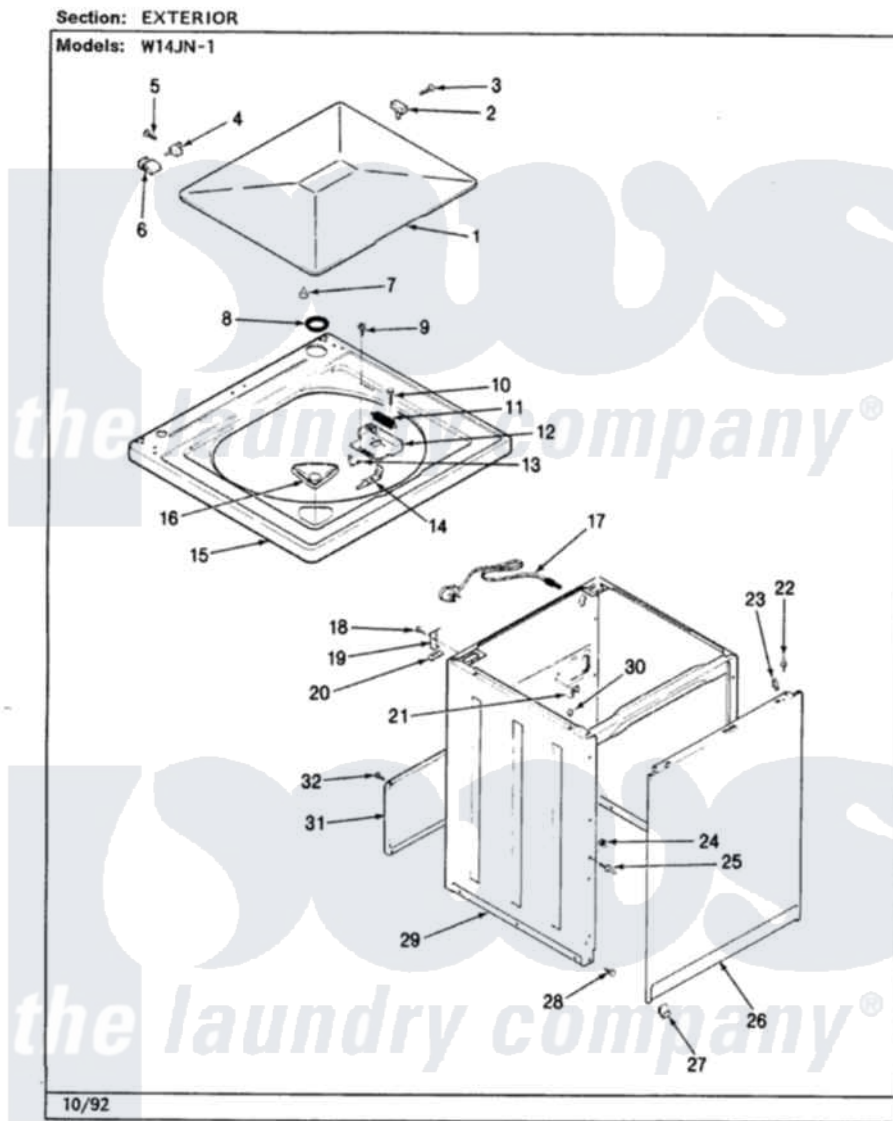

# Magic Chef W14JN1 08 - EXTERIOR (REV. E-J)

Magic Chef [Residential Magic Chef W14JN1 Washer Parts](#) Parts Diagram 08 - EXTERIOR (REV. E-J)  
Click on the part number to view part

Item	Original Part Number	Replaced By	Status	Part Description
1	<a href="#">35-2103</a>			Clother Door
2	<a href="#">25-7436</a>			Nylite Washer
"	<a href="#">43-0057</a>			Actuator, Door Switch
3	<a href="#">25-7438</a>			Screw
4	25-7086	<a href="#">Y0308025</a>		Washer, Stainless Steel
"	<a href="#">35-2045</a>			Pin, Hinge
5	<a href="#">25-7893</a>			Screw
6	<a href="#">35-2044</a>			Hinge, Lid
7	<a href="#">35-0581</a>			Bumper, Door
8	<a href="#">35-2064</a>			Bushing, Insulating
"	<a href="#">35-2063</a>			Bushing, Insulator
9	25-7463	<a href="#">7101P012-60</a>		Screw
10	25-7437	<a href="#">40040701</a>		Screw, Tapping No.6b-20
11	35-2814	<a href="#">12001187</a>		Kit, Lid Switch Assembly
12	35-2795	<a href="#">12001187</a>		Kit, Lid Switch Assembly
13	<a href="#">25-7878</a>			Clip

14	<a href="#">35-2805</a>	<a href="#">12001187</a>	Kit, Lid Switch Assembly
15	<a href="#">35-2739</a>		Top, Cabinet
16	W10124350		Not Available NOT REQUIRED PART OR SEE NOTE
17	35-0680		Not Available CORD, POWER
18	<a href="#">25-7893</a>		Screw
19	33-7450	<a href="#">35-2846</a>	Hinge, Cabinet Top
20	<a href="#">33-0930</a>		Pad, Top Hinge
21	<a href="#">33-6099</a>		Clamp
22	<a href="#">53-0643</a>		Pin, Locator
23	<a href="#">25-7220</a>		Clip, Cabinet Top
24	25-0224	<a href="#">3400029</a>	Nut, Adapter Plate
25	<a href="#">53-0643</a>		Pin, Locator
26	<a href="#">35-2084</a>		Panel, Front
27	<a href="#">53-0120</a>		Clip, Front Panel
28	<a href="#">33-2653</a>		Bumper, Cabinet
29	35-2106	<a href="#">21001871</a>	Cabinet
30	<a href="#">33-2653</a>		Bumper, Cabinet
31	35-2108	<a href="#">21001871</a>	Cabinet
32	25-7733	<a href="#">681414</a>	Screw, 10AB X 1/2