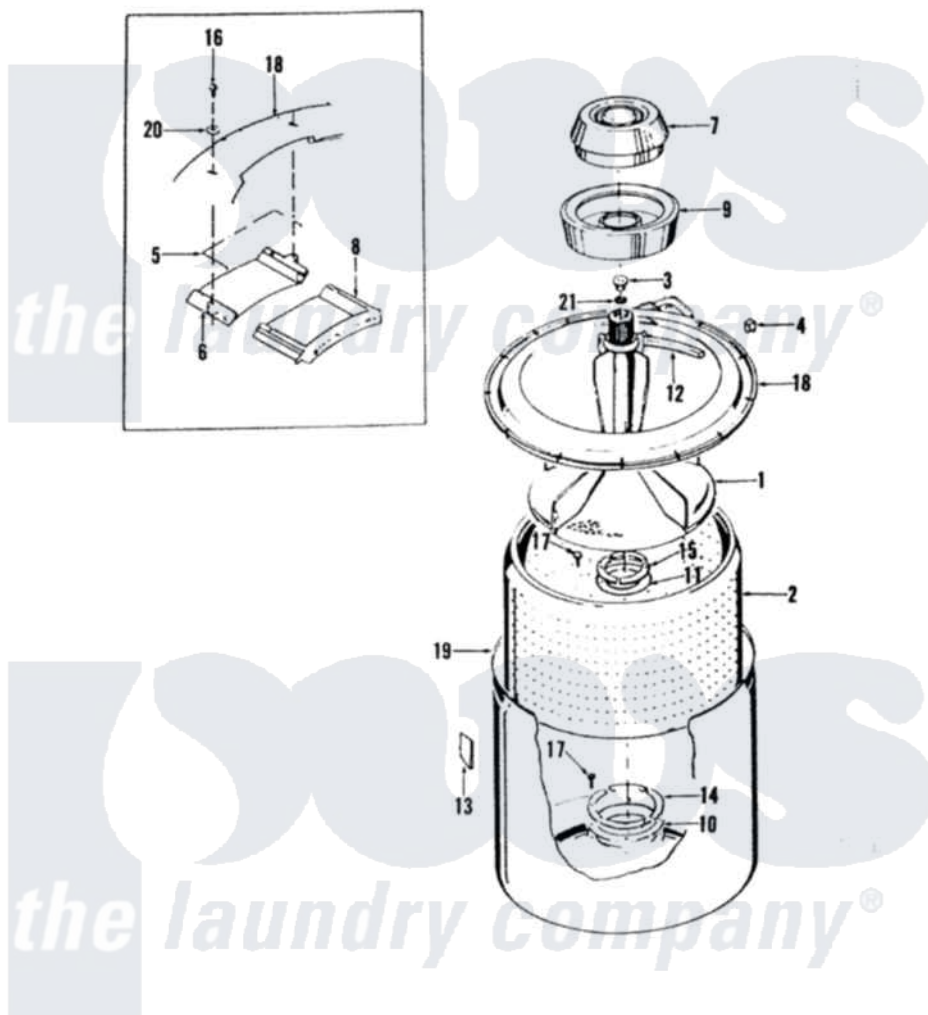

# Magic Chef W18DA2 05 - TUB

FIRST PUBLICATION (11-84)

PM-1522-00

REVISION SHEET 0 (11-84)

C-9

Magic Chef [Residential Magic Chef W18DA2 Washer Parts](#) Parts Diagram 05 - TUB  
 Click on the part number to view part

Item	Original Part Number	Replaced By	Status	Part Description
1	33-5983		Not Available	AGITATOR
2	33-9566	<a href="#">33-9500N</a>		Basket Kit
3	<a href="#">33-6241</a>			Cap
4	<a href="#">25-7748</a>			Clip
5	33-6521		Not Available	CLIP
6	33-8265		Not Available	DISPENSER BASE
8	33-8264		Not Available	DISPENSER ASSEMB
9	33-6107	<a href="#">LA-1012</a>		Lint Filter Kit
10	<a href="#">33-6905</a>			Gasket
11	<a href="#">33-8959</a>			Gasket
12	<a href="#">33-3055</a>			Gasket
13	33-3232	<a href="#">35-0538</a>		Pad
14	33-8800	<a href="#">33-8800K</a>		Plate
15	33-8799		Not Available	REINF PLATE
16	25-7082	<a href="#">400022-1</a>		Screw
17	25-7783	<a href="#">4356852</a>		Screw

18

[33-6524](#)

Tub Top

19

33-9392

Not Available

TUB ASSEMBLY

20

25-7224

Not Available

FLAT WASHER

21

[25-7330](#)

Rubber Washer