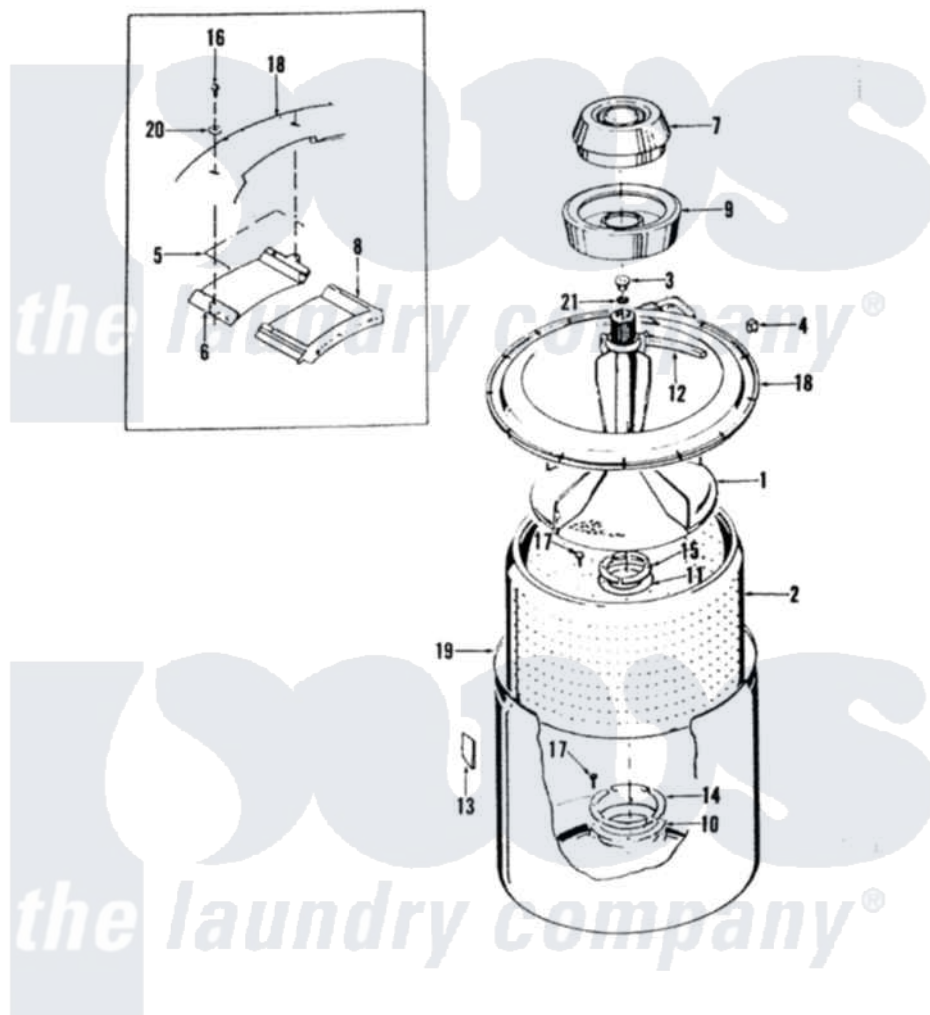

Magic Chef W18DY2 05 - TUB

FIRST PUBLICATION (11-84)

PM-1522-00

REVISION SHEET 0 (11-84)

C-9

Magic Chef [Residential Magic Chef W18DY2 Washer Parts](#) Parts Diagram 05 - TUB
 Click on the part number to view part

Item	Original Part Number	Replaced By	Status	Part Description
1	33-5983		Not Available	AGITATOR
2	33-9566	33-9500N		Basket Kit
3	33-6241			Cap
4	25-7748			Clip
5	33-6521		Not Available	CLIP
6	33-8265		Not Available	DISPENSER BASE
8	33-8264		Not Available	DISPENSER ASSEMB
9	33-6107	LA-1012		Lint Filter Kit
10	33-6905			Gasket
11	33-8959			Gasket
12	33-3055			Gasket
13	33-3232	35-0538		Pad
14	33-8800	33-8800K		Plate
15	33-8799		Not Available	REINF PLATE
16	25-7082	400022-1		Screw
17	25-7783	4356852		Screw

18

[33-6524](#)

Tub Top

19

33-9392

Not Available

TUB ASSEMBLY

20

25-7224

Not Available

FLAT WASHER

21

[25-7330](#)

Rubber Washer