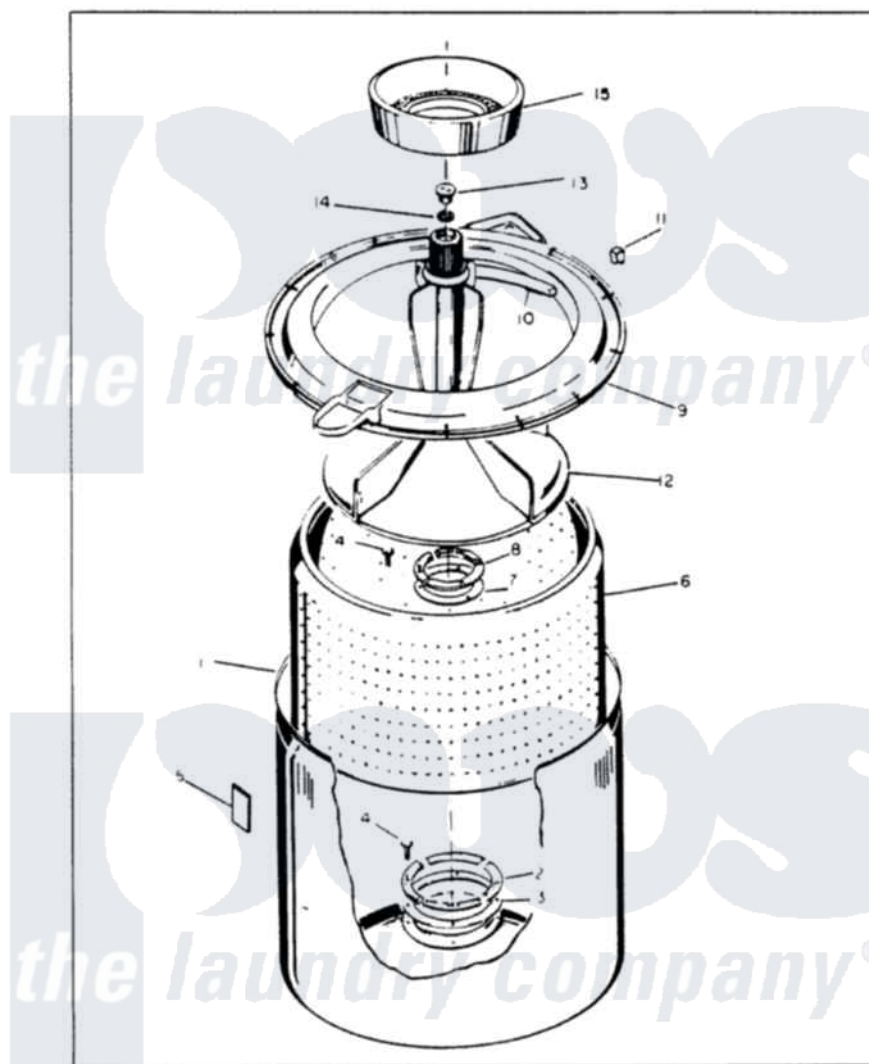

# Magic Chef W18EA1 04 - TUB

MAGIC CHEF W18EN-1 TUB

Issued 4/86

F-1

Magic Chef [Residential Magic Chef W18EA1 Washer Parts](#) Parts Diagram 04 - TUB  
 Click on the part number to view part

Item	Original Part Number	Replaced By	Status	Part Description
1	33-9392		Not Available	TUB ASSEMBLY
2	33-8800	<a href="#">33-8800K</a>		Plate
3	<a href="#">33-6905</a>			Gasket
4	25-7783	<a href="#">4356852</a>		Screw
5	33-3232	<a href="#">35-0538</a>		Pad
6	33-9566	<a href="#">33-9500N</a>		Basket Kit
"	35-0004		Not Available	BASKET ASM
7	<a href="#">33-8959</a>			Gasket
"	<a href="#">33-6902</a>			Gasket
8	33-8799		Not Available	REINF PLATE
9	35-0537	<a href="#">35-0993</a>		Tub Top
10	<a href="#">33-3055</a>			Gasket
11	<a href="#">25-7748</a>			Clip
12	35-0049		Not Available	AGITATOR
13	<a href="#">33-6241</a>			Cap
14	<a href="#">25-7330</a>			Rubber Washer