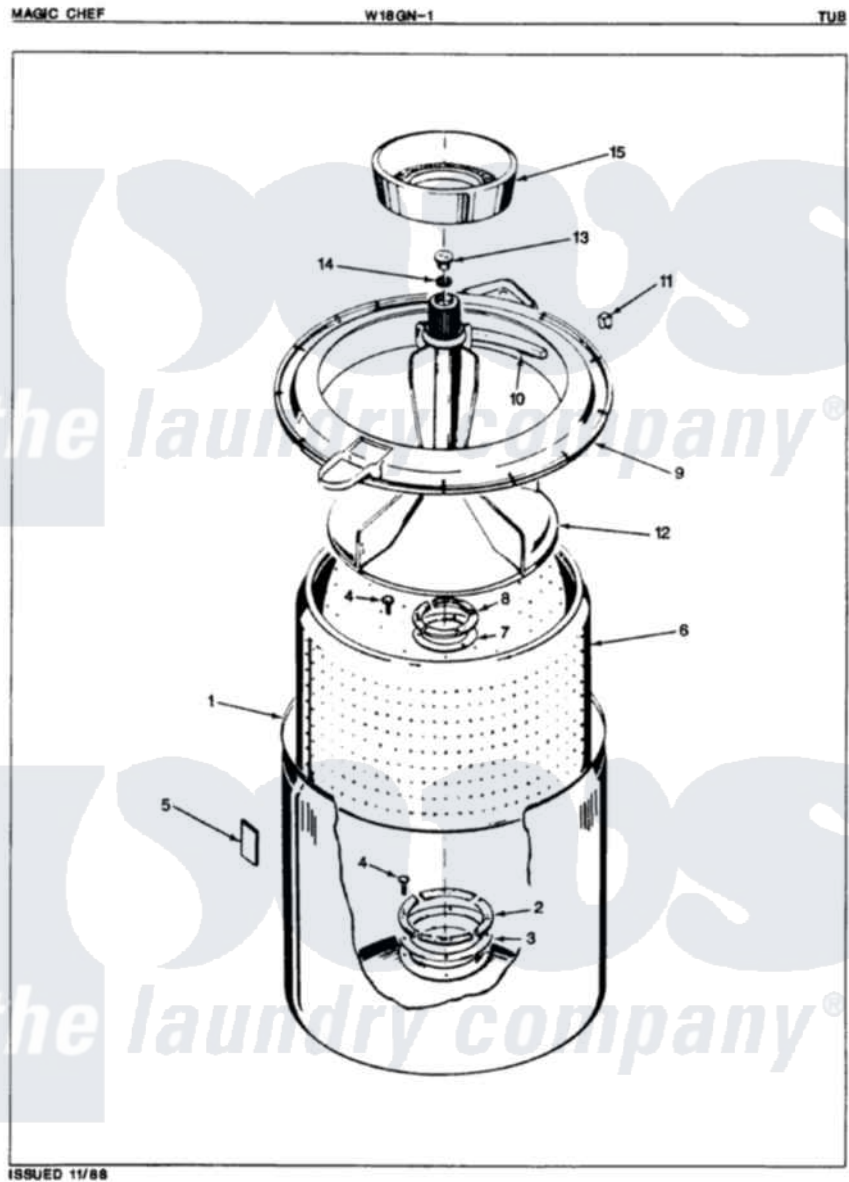

# Magic Chef W18GA1 04 - TUB

Magic Chef [Residential Magic Chef W18GA1 Washer Parts](#) Parts Diagram 04 - TUB  
 Click on the part number to view part

Item	Original Part Number	Replaced By	Status	Part Description
1	33-9392		Not Available	TUB ASSEMBLY
2	33-8800	<a href="#">33-8800K</a>		Plate
3	<a href="#">33-6905</a>			Gasket
4	25-7783	<a href="#">4356852</a>		Screw
5	<a href="#">35-0538</a>			Pad
6	35-0004		Not Available	BASKET ASM
7	<a href="#">33-8959</a>			Gasket
8	33-8799		Not Available	REINF PLATE
9	35-0537	<a href="#">35-0993</a>		Tub Top
10	<a href="#">33-3055</a>			Gasket
11	<a href="#">25-7748</a>			Clip
12	35-0049		Not Available	AGITATOR
13	<a href="#">33-6241</a>			Cap
14	<a href="#">25-7330</a>			Rubber Washer
15	33-9888		Not Available	LINT FILTER