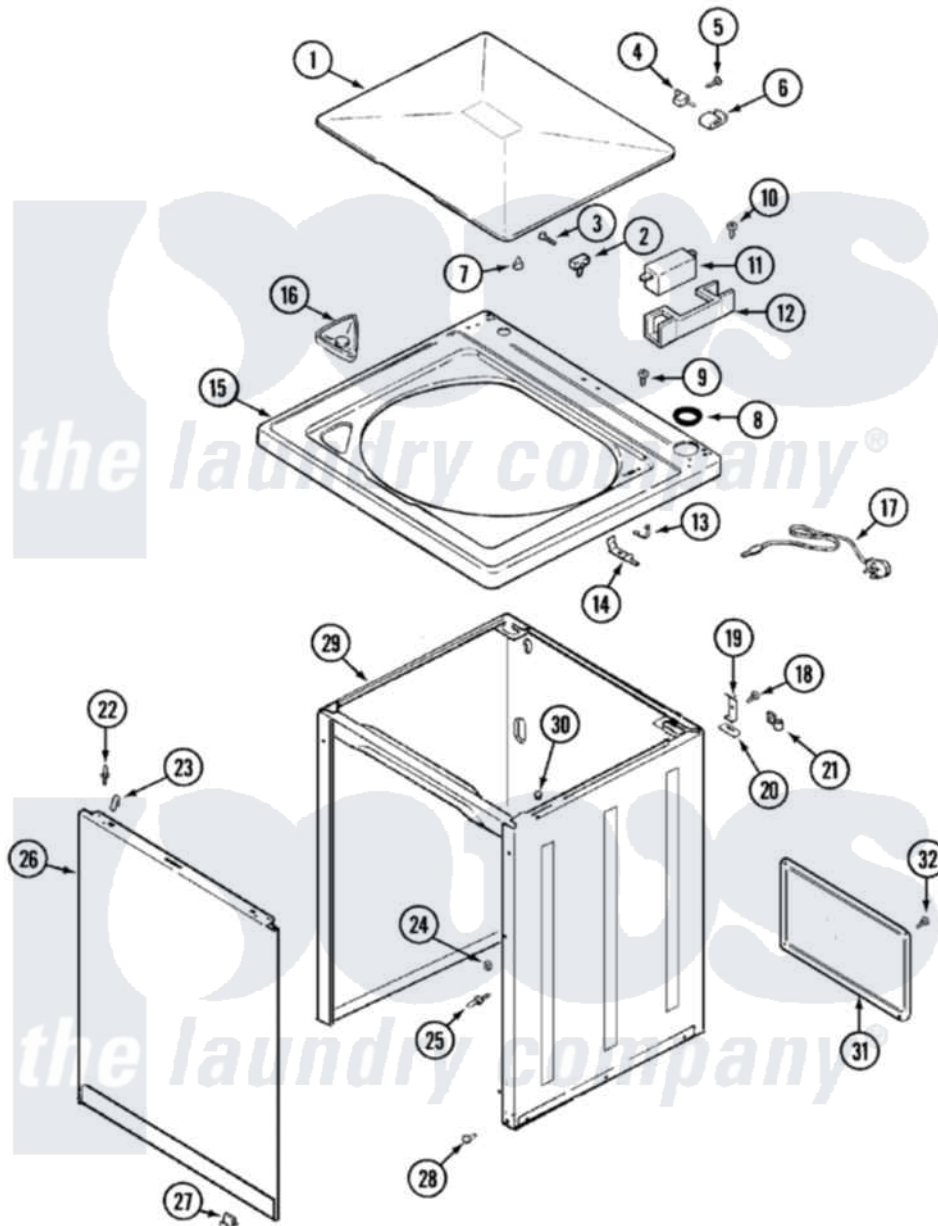

# Magic Chef W204KW 04 - TOP

Magic Chef [Residential Magic Chef W204KW Washer Parts](#) Parts Diagram 04 - TOP  
 Click on the part number to view part

Item	Original Part Number	Replaced By	Status	Part Description
1	<a href="#">35-2026</a>			Lid
2	<a href="#">25-7436</a>			Nylite Washer
"	<a href="#">43-0057</a>			Actuator, Door Switch
3	<a href="#">25-7438</a>			Screw
4	<a href="#">35-2045</a>			Pin, Hinge
5	<a href="#">25-7893</a>			Screw
6	<a href="#">35-2044</a>			Hinge, Lid
7	<a href="#">35-0581</a>			Bumper, Door
8	<a href="#">35-2063</a>			Bushing, Insulator
9	25-7463	<a href="#">7101P012-60</a>		Screw
10	25-7437	<a href="#">40040701</a>		Screw, Tapping No.6b-20
"	21001136	<a href="#">3400872</a>		Screw, 8-18 X 3/8
11	35-2904		Not Available	PAD, LID SWITCH
"	21001148	<a href="#">12001187</a>		Kit, Lid Switch Assembly
"	21001137	<a href="#">12001187</a>		Kit, Lid Switch Assembly
"	35-3382	<a href="#">12001187</a>		Kit, Lid Switch Assembly