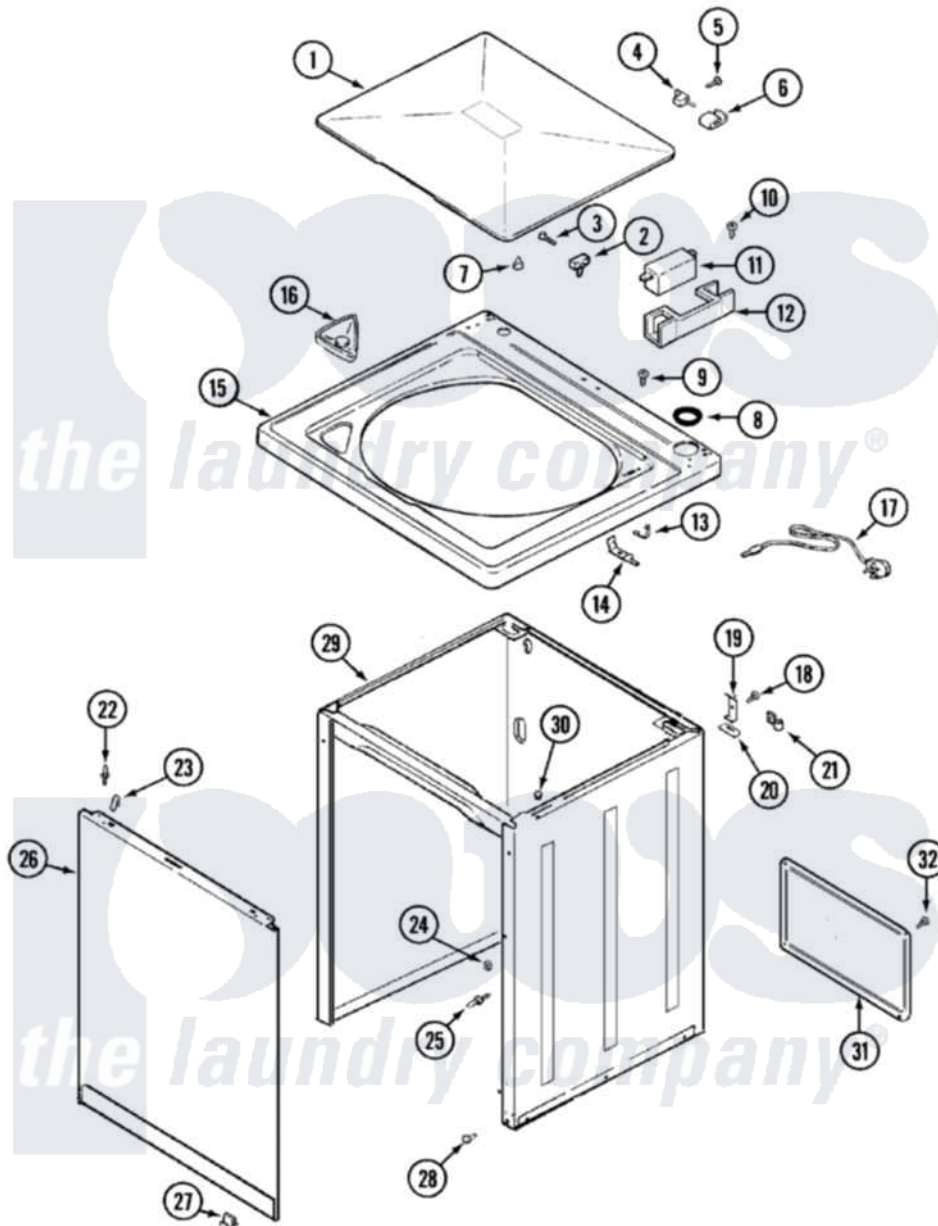

# Magic Chef W206KW 04 - TOP

Magic Chef [Residential Magic Chef W206KW Washer Parts](#) Parts Diagram 04 - TOP  
 Click on the part number to view part

Item	Original Part Number	Replaced By	Status	Part Description
1	<a href="#">35-2026</a>			Lid
2	<a href="#">25-7436</a>			Nylite Washer
"	<a href="#">43-0057</a>			Actuator, Door Switch
3	<a href="#">25-7438</a>			Screw
4	<a href="#">35-2045</a>			Pin, Hinge
5	<a href="#">25-7893</a>			Screw
6	<a href="#">35-2044</a>			Hinge, Lid
7	<a href="#">35-0581</a>			Bumper, Door
8	<a href="#">35-2063</a>			Bushing, Insulator
9	25-7463	<a href="#">7101P012-60</a>		Screw
10	25-7437	<a href="#">40040701</a>		Screw, Tapping No.6b-20
"	21001136	<a href="#">3400872</a>		Screw, 8-18 X 3/8
11	35-2904		Not Available	PAD, LID SWITCH
"	21001148	<a href="#">12001187</a>		Kit, Lid Switch Assembly
"	21001137	<a href="#">12001187</a>		Kit, Lid Switch Assembly
"	35-3382	<a href="#">12001187</a>		Kit, Lid Switch Assembly