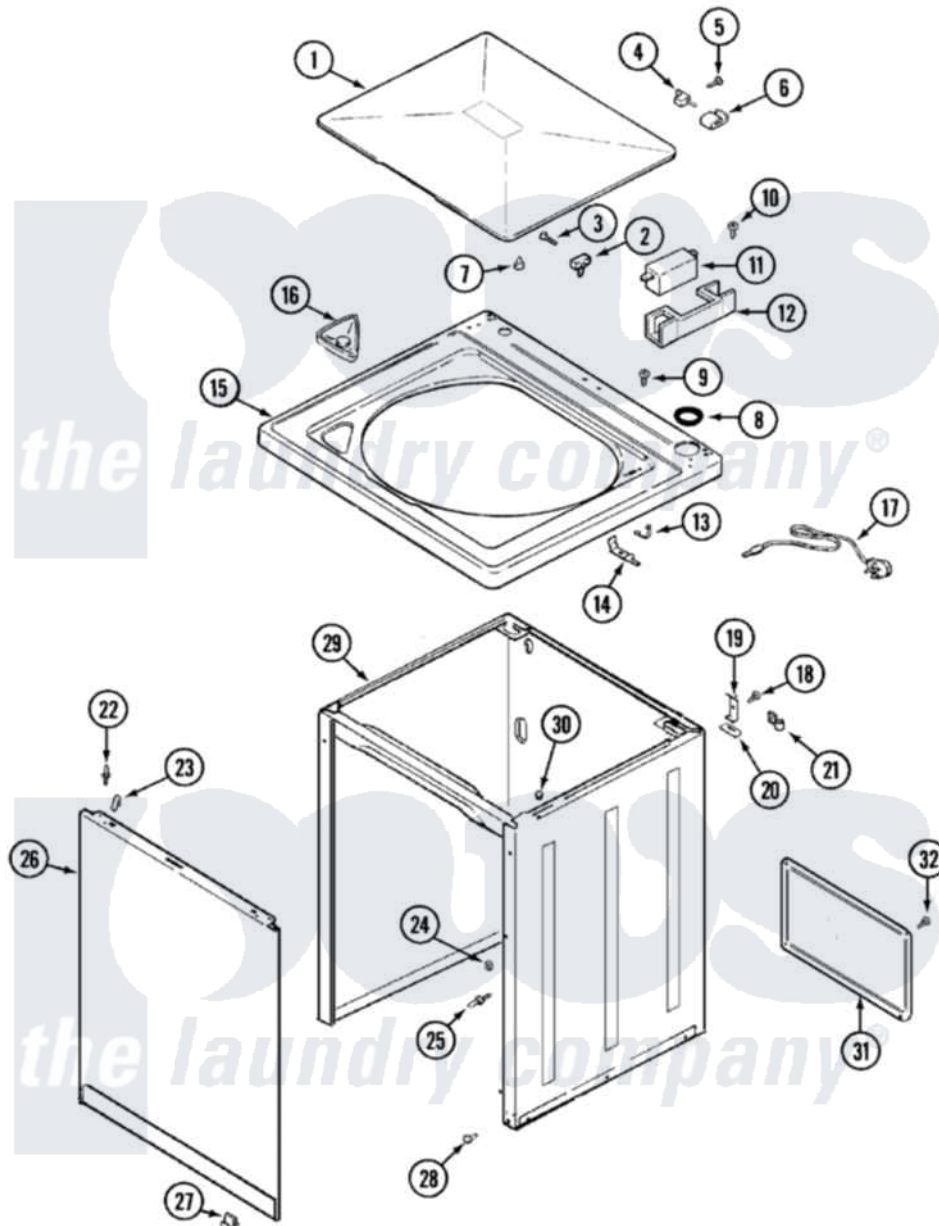

# Magic Chef W207KKW 04 - TOP

Magic Chef [Residential Magic Chef W207KKW Washer Parts](#) Parts Diagram 04 - TOP  
 Click on the part number to view part

Item	Original Part Number	Replaced By	Status	Part Description
1	<a href="#">35-2026</a>			Lid
2	<a href="#">25-7436</a>			Nylite Washer
"	<a href="#">43-0057</a>			Actuator, Door Switch
3	<a href="#">25-7438</a>			Screw
4	<a href="#">35-2045</a>			Pin, Hinge
5	<a href="#">25-7893</a>			Screw
6	<a href="#">35-2044</a>			Hinge, Lid
7	<a href="#">35-0581</a>			Bumper, Door
8	<a href="#">35-2063</a>			Bushing, Insulator
9	25-7463	<a href="#">7101P012-60</a>		Screw
10	25-7437	<a href="#">40040701</a>		Screw, Tapping No.6b-20
11	35-3382	<a href="#">12001187</a>		Kit, Lid Switch Assembly
"	35-2904		Not Available	PAD, LID SWITCH
12	35-2795	<a href="#">12001187</a>		Kit, Lid Switch Assembly
13	<a href="#">25-7878</a>			Clip
14	35-3076	<a href="#">12001187</a>		Kit, Lid Switch Assembly

15	<a href="#">35-2739</a>		Top, Cabinet
16	35-2731	<a href="#">21001167</a>	Dispenser, Bleach
"	<a href="#">21001167</a>		Dispenser, Bleach
17	35-1011		Not Available
"	<a href="#">35-1007</a>		SERVICE CORD
18	25-7732	<a href="#">681414</a>	Strain Relief
19	<a href="#">35-2846</a>		Screw, 10AB X 1/2
20	<a href="#">35-4128</a>		Hinge, Cabinet Top
21	25-7796	<a href="#">596669</a>	Pad, Hinge
22	<a href="#">35-4129</a>		Clamp, Manifold
"	<a href="#">53-0643</a>		Bumper, Cabinet
23	<a href="#">25-7220</a>		Pin, Locator
24	25-0224	<a href="#">3400029</a>	Clip, Cabinet Top
"	<a href="#">53-0200</a>		Nut, Adapter Plate
25	<a href="#">53-0643</a>		Sleeve, Locator Pin
26	35-4200	<a href="#">21001281</a>	Pin, Locator
"	<a href="#">35-2084</a>		Damper, Sound Pad
27	<a href="#">53-0120</a>		Panel, Front
28	<a href="#">33-2653</a>		Clip, Front Panel
29	35-2106	<a href="#">21001871</a>	Bumper, Cabinet
30	<a href="#">33-2653</a>		Cabinet
31	35-2108	<a href="#">21001871</a>	Bumper, Cabinet
32	25-7733	<a href="#">681414</a>	Cabinet
			Screw, 10AB X 1/2