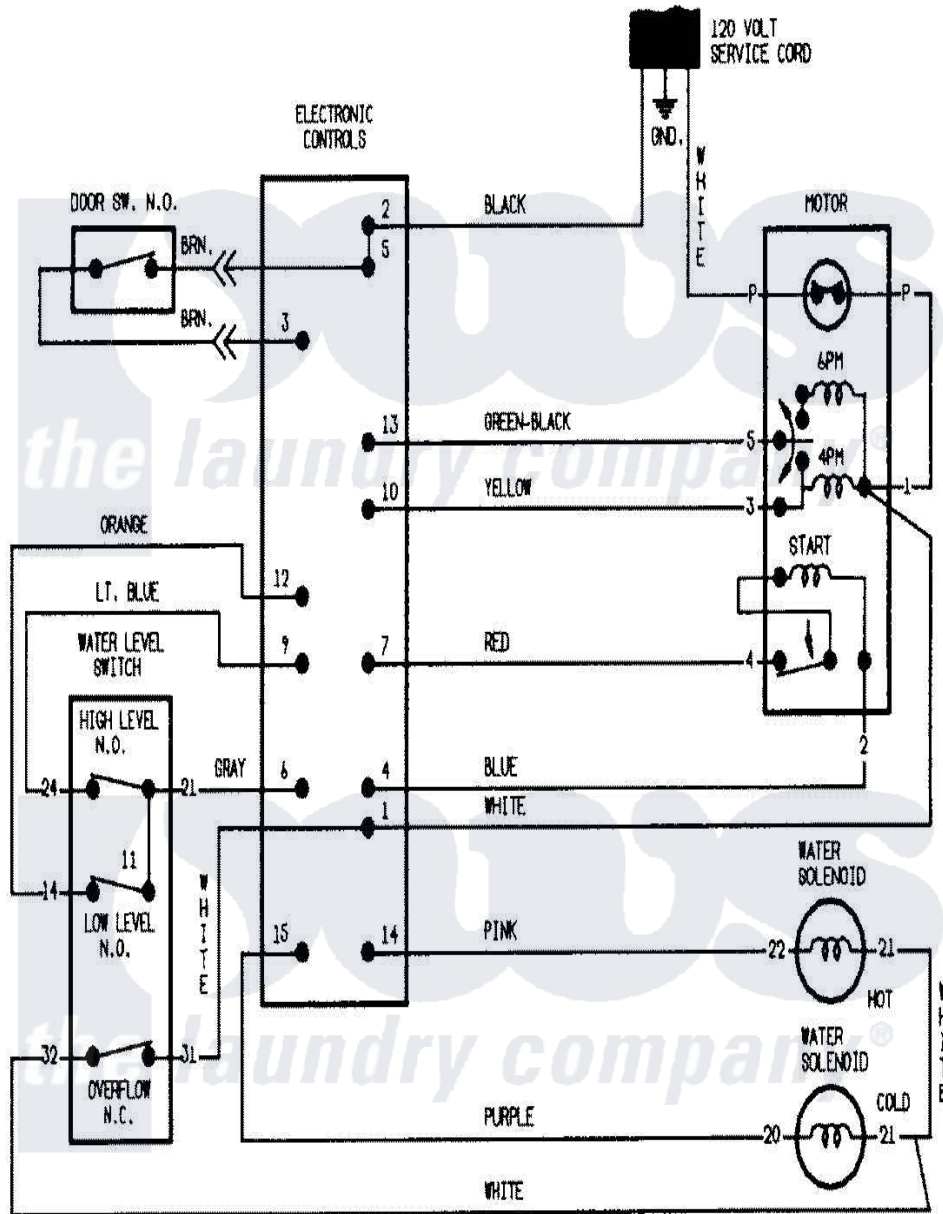

Magic Chef W209KV 07 - WIRING INFORMATION (W209KV)

Magic Chef [Residential Magic Chef W209KV Washer Parts](#) Parts Diagram 07 - WIRING INFORMATION (W209KV)

[Click on the part number to view part](#)

Item	Original Part Number	Replaced By	Status	Part Description
NI	15001248		Not Available	WIRING INFORMATION