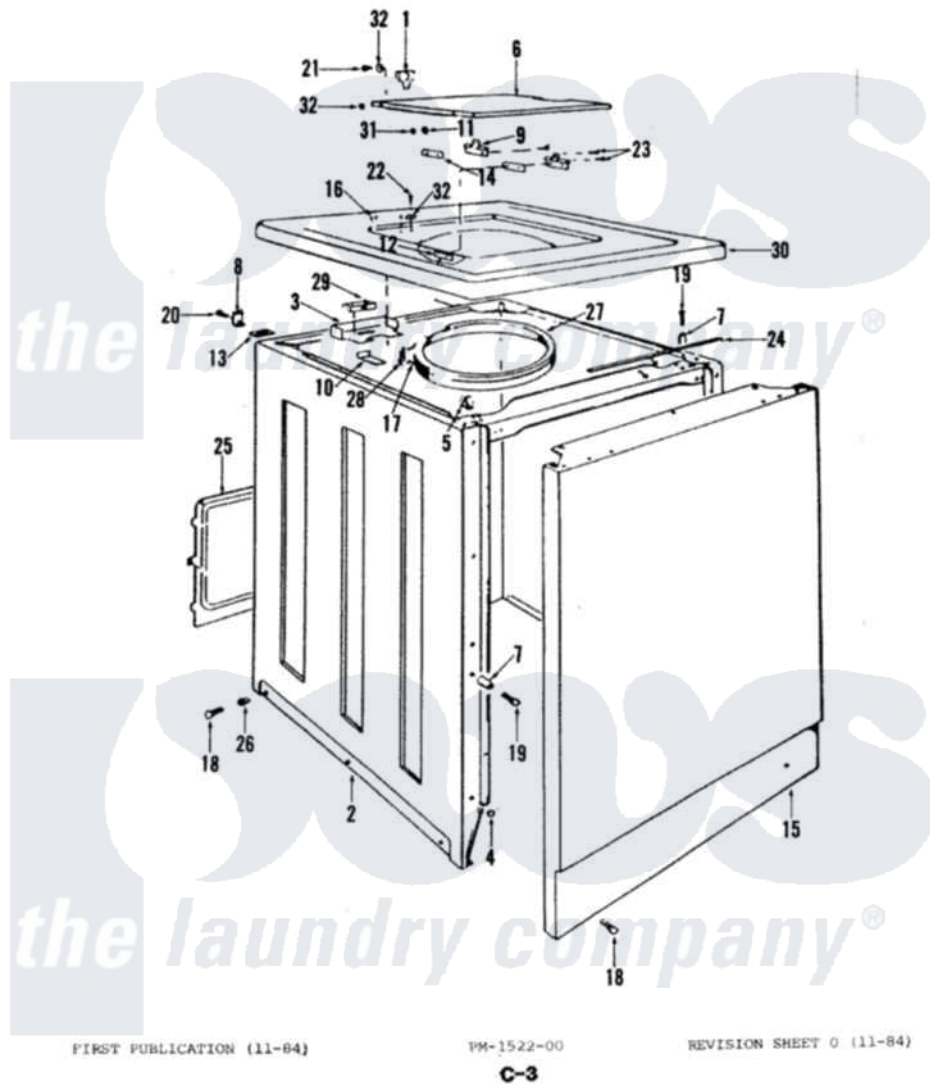

# Magic Chef W20DA4 03 - EXTERIOR

FIRST PUBLICATION (11-84)

PM-1522-00

REVISION SHEET 0 (11-84)

C-3

Magic Chef [Residential Magic Chef W20DA4 Washer Parts](#) Parts Diagram 03 - EXTERIOR

[Click on the part number to view part](#)

Item	Original Part Number	Replaced By	Status	Part Description
1	<a href="#">43-0057</a>			Actuator, Door Switch
2	33-6068-24		Not Available	CABINET BODY
3	33-8289	<a href="#">12001187</a>		Kit, Lid Switch Assembly
4	<a href="#">33-2653</a>			Bumper, Cabinet
5	<a href="#">25-7285</a>			Clip
6	33-9955-24		Not Available	CLOTHES DOOR
7	<a href="#">34-9701</a>			Guide, Cabinet
8	33-7450	<a href="#">35-2846</a>		Hinge, Cabinet Top
9	<a href="#">33-6956</a>			Hinge
10	33-8828	<a href="#">12001187</a>		Kit, Lid Switch Assembly
11	25-8057		Not Available	PLASTIC NUT
12	33-8058		Not Available	SPEEDNUT
13	<a href="#">33-0930</a>			Pad, Top Hinge
14	<a href="#">33-6957</a>			Hinge Pad
15	33-9255-24		Not Available	FRONT PANEL
16	<a href="#">33-2653</a>			Bumper, Cabinet

17	33-6093		Not Available	RETAINING RING
18	25-7001	<a href="#">308685</a>		Side Trim )
19	<a href="#">25-6109</a>			Screw
20	25-7732	<a href="#">681414</a>		Screw, 10AB X 1/2
21	<a href="#">25-7438</a>			Screw
22	25-7463	<a href="#">7101P012-60</a>		Screw
"	25-7458	<a href="#">308685</a>		Side Trim )
23	25-7455	<a href="#">99002757</a>		Screw
24	33-9948		Not Available	CUSHION STRIP
25	33-8687		Not Available	REAR SHIELD
26	33-2088		Not Available	SLEEVE
27	33-6092		Not Available	SPLASH GUARD
28	<a href="#">33-0767</a>			Spring
29	33-9064	<a href="#">12001187</a>		Kit, Lid Switch Assembly
30	33-9362-24		Not Available	CABINET TOP
31	25-7086	<a href="#">Y0308025</a>		Washer, Stainless Steel
32	<a href="#">25-7436</a>			Nylite Washer