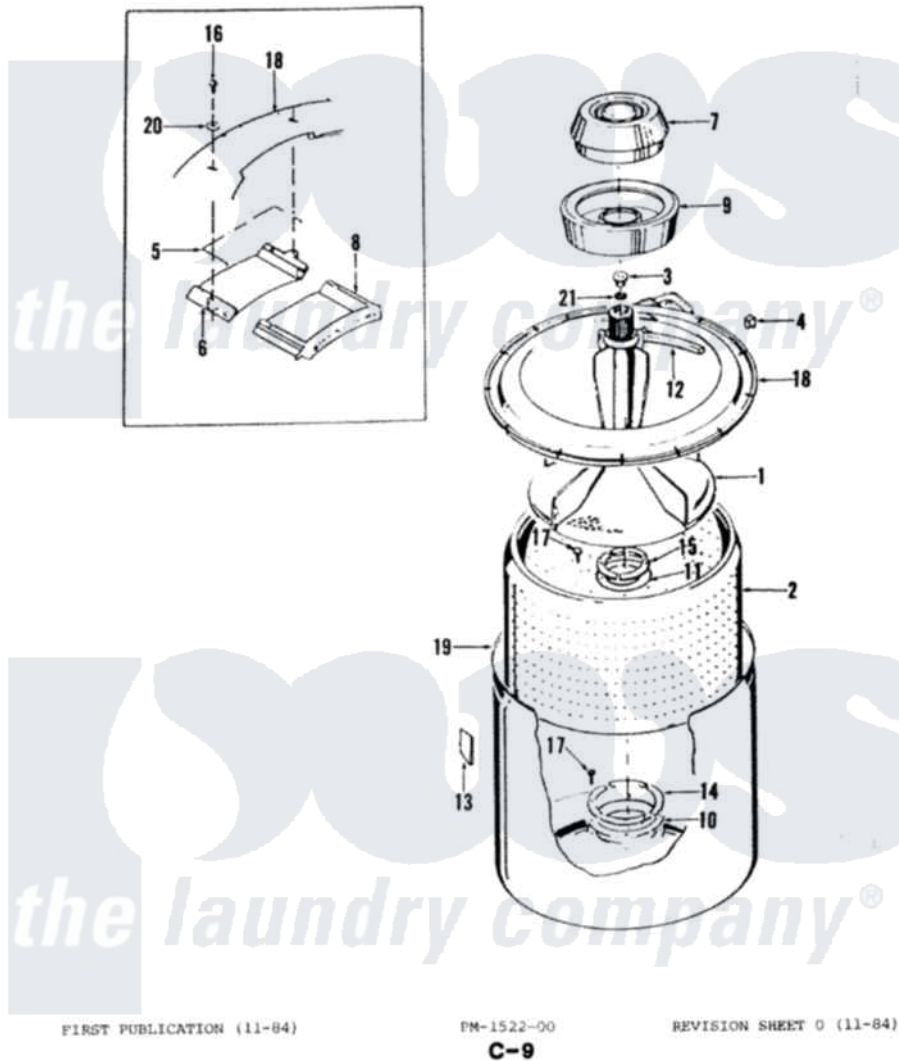

# Magic Chef W20DA4 05 - TUB

Magic Chef [Residential Magic Chef W20DA4 Washer Parts](#) Parts Diagram 05 - TUB  
 Click on the part number to view part

Item	Original Part Number	Replaced By	Status	Part Description
1	33-5983		Not Available	AGITATOR
2	33-9566	<a href="#">33-9500N</a>		Basket Kit
3	<a href="#">33-6241</a>			Cap
4	<a href="#">25-7748</a>			Clip
5	33-6521		Not Available	CLIP
6	33-8265		Not Available	DISPENSER BASE
7	33-7507	<a href="#">LA-1012</a>		Lint Filter Kit
8	33-8264		Not Available	DISPENSER ASSEMB
9	33-6107	<a href="#">LA-1012</a>		Lint Filter Kit
10	<a href="#">33-6905</a>			Gasket
11	<a href="#">33-8959</a>			Gasket
12	<a href="#">33-3055</a>			Gasket
13	33-3232	<a href="#">35-0538</a>		Pad
14	33-8800	<a href="#">33-8800K</a>		Plate
15	33-8799		Not Available	REINF PLATE
16	25-7082	<a href="#">400022-1</a>		Screw

17	25-7783	<a href="#">4356852</a>	Screw
18	<a href="#">33-6524</a>		Tub Top
19	33-9392	Not Available	TUB ASSEMBLY
20	25-7224	Not Available	FLAT WASHER
21	<a href="#">25-7330</a>		Rubber Washer