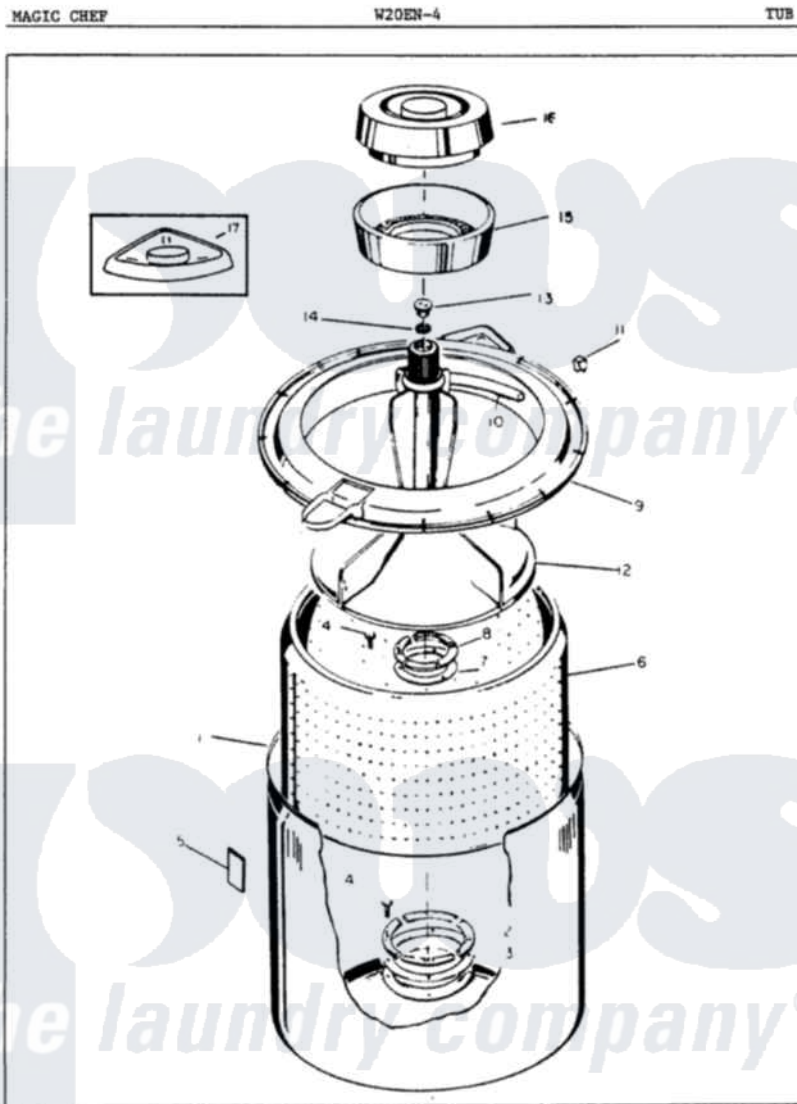

# Magic Chef W20EA4 04 - TUB

B-8

Magic Chef [Residential Magic Chef W20EA4 Washer Parts](#) Parts Diagram 04 - TUB  
 Click on the part number to view part

Item	Original Part Number	Replaced By	Status	Part Description
1	33-9392		Not Available	TUB ASSEMBLY
2	33-8800	<a href="#">33-8800K</a>		Plate
3	<a href="#">33-6905</a>			Gasket
4	25-7783	<a href="#">4356852</a>		Screw
5	33-3232	<a href="#">35-0538</a>		Pad
6	35-0004		Not Available	BASKET ASM
"	33-9566	<a href="#">33-9500N</a>		Basket Kit
7	<a href="#">33-6902</a>			Gasket
"	<a href="#">33-8959</a>			Gasket
8	33-8799		Not Available	REINF PLATE
9	35-0537	<a href="#">35-0993</a>		Tub Top
10	<a href="#">33-3055</a>			Gasket
11	<a href="#">25-7748</a>			Clip
12	35-0049		Not Available	AGITATOR
13	<a href="#">33-6241</a>			Cap
14	<a href="#">25-7330</a>			Rubber Washer

15	33-9888		Not Available	LINT FILTER
16	33-9827	<a href="#">35-2550</a>		Dispenser, Rinse
17	33-9906	<a href="#">21001167</a>		Dispenser, Bleach
"	35-0345		Not Available	INSERT M/W