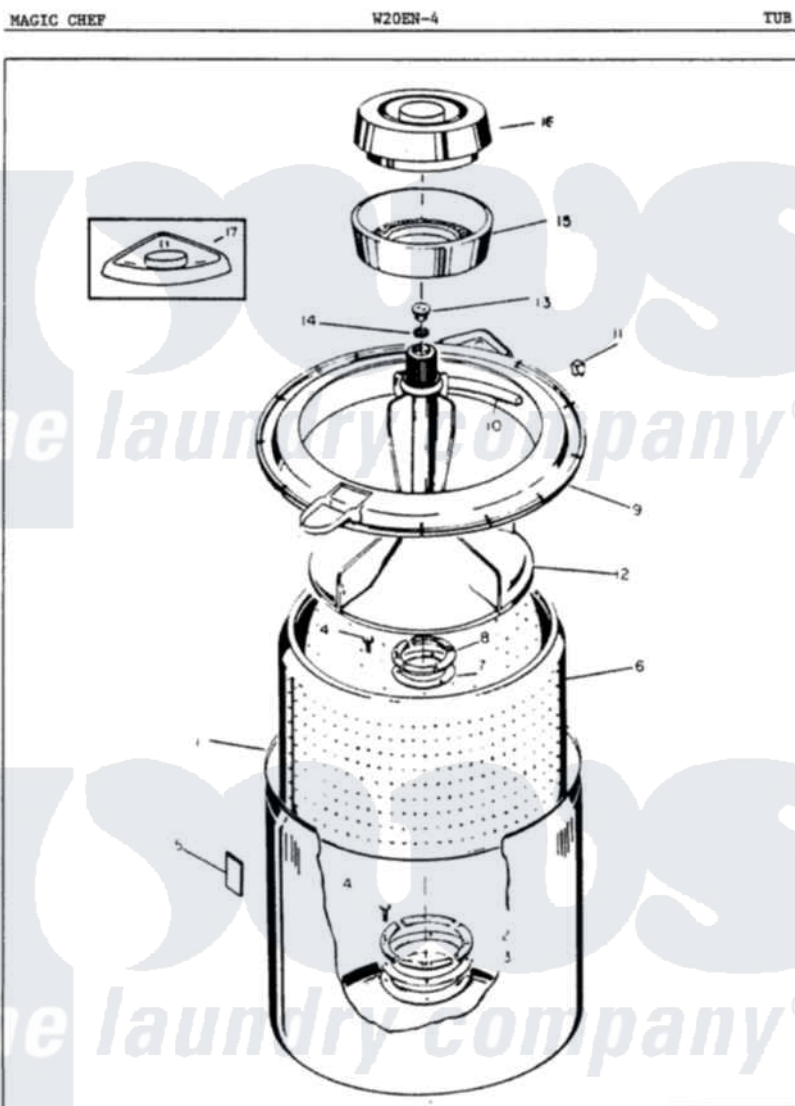

# Magic Chef W20EY4 04 - TUB

Magic Chef [Residential Magic Chef W20EY4 Washer Parts](#) Parts Diagram 04 - TUB  
 Click on the part number to view part

Item	Original Part Number	Replaced By	Status	Part Description
1	33-9392		Not Available	TUB ASSEMBLY
2	33-8800	<a href="#">33-8800K</a>		Plate
3	<a href="#">33-6905</a>			Gasket
4	25-7783	<a href="#">4356852</a>		Screw
5	33-3232	<a href="#">35-0538</a>		Pad
6	35-0004		Not Available	BASKET ASM
"	33-9566	<a href="#">33-9500N</a>		Basket Kit
7	<a href="#">33-6902</a>			Gasket
"	<a href="#">33-8959</a>			Gasket
8	33-8799		Not Available	REINF PLATE
9	35-0537	<a href="#">35-0993</a>		Tub Top
10	<a href="#">33-3055</a>			Gasket
11	<a href="#">25-7748</a>			Clip
12	35-0049		Not Available	AGITATOR
13	<a href="#">33-6241</a>			Cap
14	<a href="#">25-7330</a>			Rubber Washer

15	33-9888		Not Available	LINT FILTER
16	33-9827	<a href="#">35-2550</a>		Dispenser, Rinse
17	33-9906	<a href="#">21001167</a>		Dispenser, Bleach
"	35-0345		Not Available	INSERT M/W