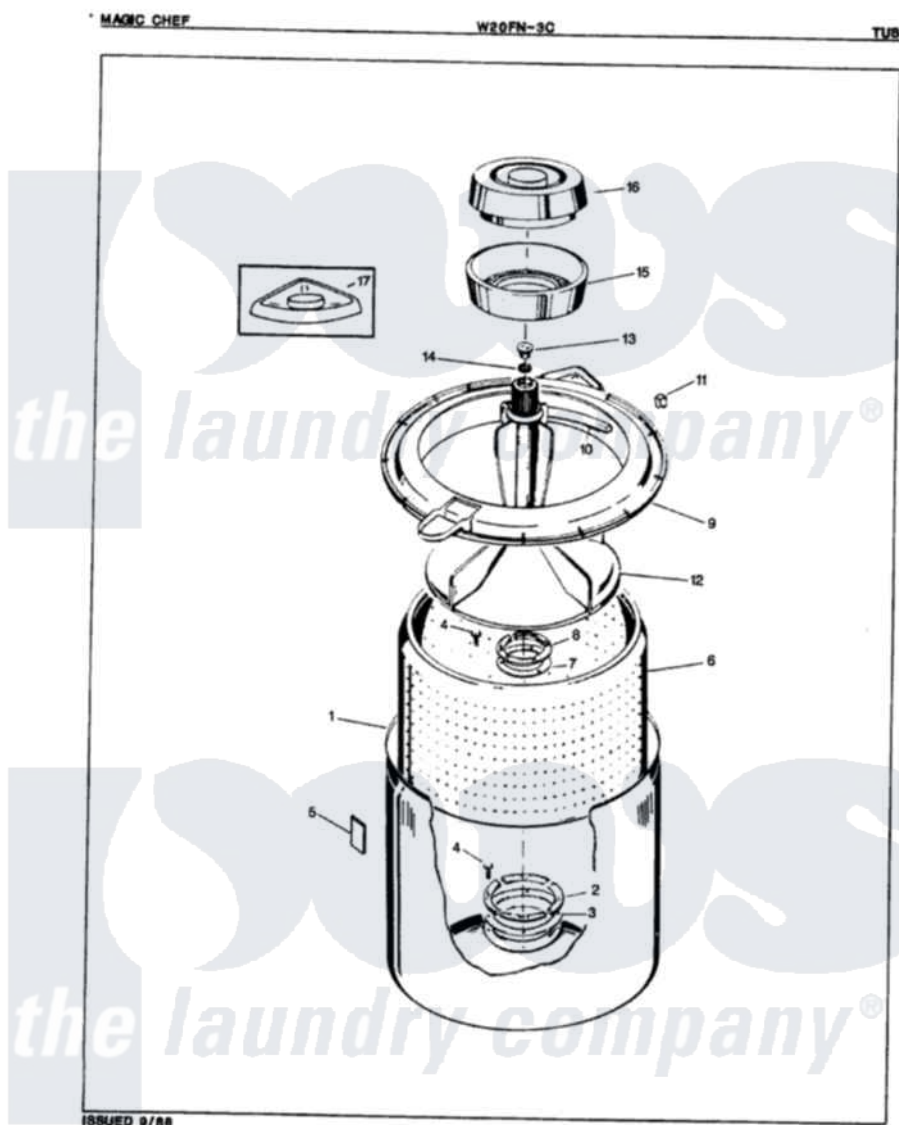

# Magic Chef W20FA3C 05 - TUB

Magic Chef [Residential Magic Chef W20FA3C Washer Parts](#) Parts Diagram 05 - TUB  
 Click on the part number to view part

Item	Original Part Number	Replaced By	Status	Part Description
1	33-9392		Not Available	TUB ASSEMBLY
2	33-8800	<a href="#">33-8800K</a>		Plate
3	<a href="#">33-6905</a>			Gasket
4	25-7783	<a href="#">4356852</a>		Screw
5	<a href="#">35-0538</a>			Pad
6	35-0004		Not Available	BASKET ASM
7	<a href="#">33-8959</a>			Gasket
8	33-8799		Not Available	REINF PLATE
9	35-0537	<a href="#">35-0993</a>		Tub Top
10	<a href="#">33-3055</a>			Gasket
11	<a href="#">25-7748</a>			Clip
12	35-0049		Not Available	AGITATOR
13	<a href="#">33-6241</a>			Cap
14	<a href="#">25-7330</a>			Rubber Washer
15	33-9888		Not Available	LINT FILTER
16	33-9827	<a href="#">35-2550</a>		Dispenser, Rinse