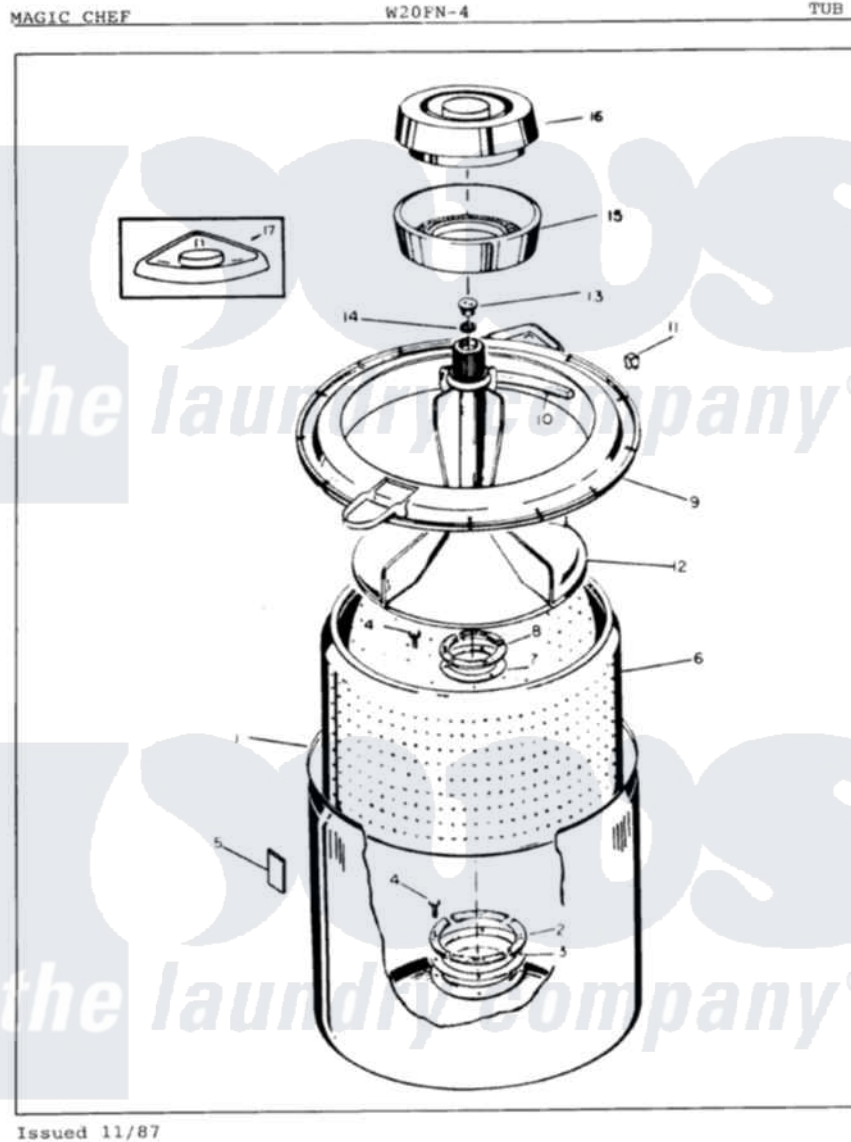

# Magic Chef W20FA4 05 - TUB

Magic Chef [Residential Magic Chef W20FA4 Washer Parts](#) Parts Diagram 05 - TUB  
 Click on the part number to view part

Item	Original Part Number	Replaced By	Status	Part Description
1	33-9392		Not Available	TUB ASSEMBLY
2	33-8800	<a href="#">33-8800K</a>		Plate
3	<a href="#">33-6905</a>			Gasket
4	25-7783	<a href="#">4356852</a>		Screw
5	<a href="#">35-0538</a>			Pad
6	35-0004		Not Available	BASKET ASM
7	<a href="#">33-8959</a>			Gasket
8	33-8799		Not Available	REINF PLATE
9	35-0537	<a href="#">35-0993</a>		Tub Top
10	<a href="#">33-3055</a>			Gasket
11	<a href="#">25-7748</a>			Clip
12	35-0049		Not Available	AGITATOR
13	<a href="#">33-6241</a>			Cap
14	<a href="#">25-7330</a>			Rubber Washer
15	33-9888		Not Available	LINT FILTER
16	33-9827	<a href="#">35-2550</a>		Dispenser, Rinse