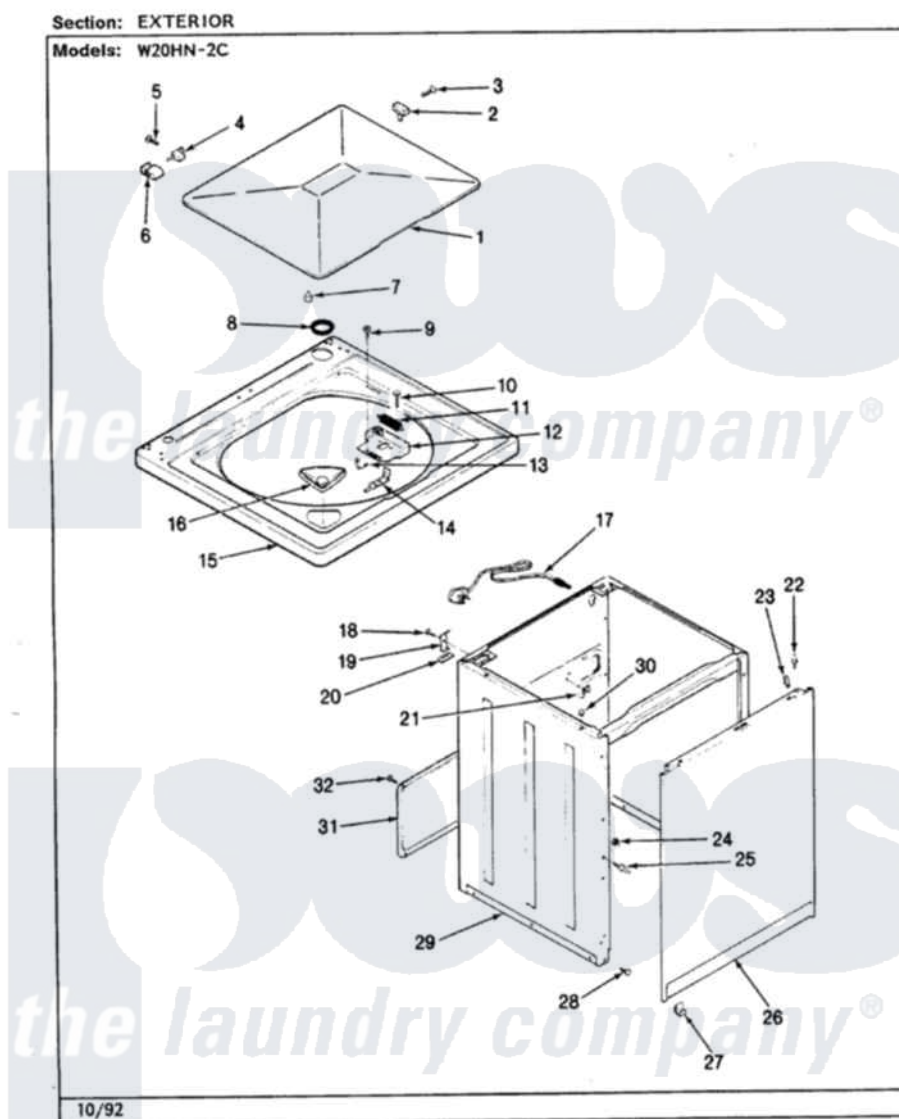

# Magic Chef W20HN2C 08 - EXTERIOR (REV. H-M)

Magic Chef [Residential Magic Chef W20HN2C Washer Parts](#) Parts Diagram 08 - EXTERIOR (REV. H-M)

[Click on the part number to view part](#)

Item	Original Part Number	Replaced By	Status	Part Description
1	35-2341	<a href="#">35-2026</a>		Lid
2	<a href="#">25-7436</a>			Nylite Washer
"	<a href="#">43-0057</a>			Actuator, Door Switch
3	<a href="#">25-7438</a>			Screw
4	25-7086	<a href="#">Y0308025</a>		Washer, Stainless Steel
"	<a href="#">35-2045</a>			Pin, Hinge
5	<a href="#">25-7893</a>			Screw
6	<a href="#">35-2044</a>			Hinge, Lid
7	<a href="#">35-0581</a>			Bumper, Door
8	<a href="#">35-2064</a>			Bushing, Insulating
"	<a href="#">35-2063</a>			Bushing, Insulator
9	25-7463	<a href="#">7101P012-60</a>		Screw
10	25-7437	<a href="#">40040701</a>		Screw, Tapping No.6b-20
11	35-2814	<a href="#">12001187</a>		Kit, Lid Switch Assembly
12	35-2795	<a href="#">12001187</a>		Kit, Lid Switch Assembly
13	<a href="#">25-7878</a>			Clip

14	35-2805	<a href="#">12001187</a>	Kit, Lid Switch Assembly
15	<a href="#">35-2739</a>		Top, Cabinet
16	33-9906	<a href="#">21001167</a>	Dispenser, Bleach
17	35-0680		Not Available
18	<a href="#">25-7893</a>		CORD, POWER
19	33-7450	<a href="#">35-2846</a>	Screw
20	<a href="#">33-0930</a>		Hinge, Cabinet Top
21	25-7796	<a href="#">596669</a>	Pad, Top Hinge
22	<a href="#">53-0643</a>		Clamp, Manifold
23	<a href="#">25-7220</a>		Pin, Locator
24	25-0224	<a href="#">3400029</a>	Clip, Cabinet Top
25	<a href="#">53-0643</a>		Nut, Adapter Plate
26	<a href="#">35-2084</a>		Pin, Locator
27	<a href="#">53-0120</a>		Panel, Front
28	<a href="#">33-2653</a>		Clip, Front Panel
29	35-2106	<a href="#">21001871</a>	Bumper, Cabinet
30	<a href="#">33-2653</a>		Cabinet
31	35-2108	<a href="#">21001871</a>	Bumper, Cabinet
32	25-7733	<a href="#">681414</a>	Cabinet
			Screw, 10AB X 1/2