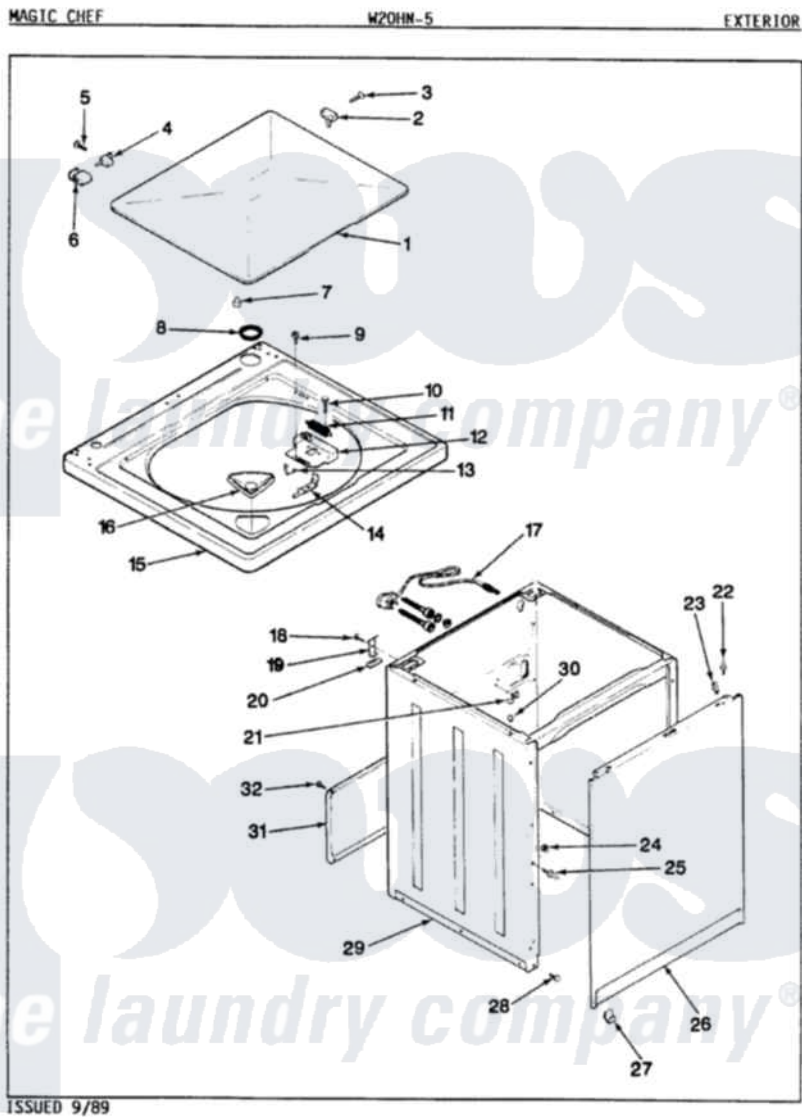

# Magic Chef W20HN5 03 - EXTERIOR

Magic Chef [Residential Magic Chef W20HN5 Washer Parts](#) Parts Diagram 03 - EXTERIOR  
 Click on the part number to view part

Item	Original Part Number	Replaced By	Status	Part Description
1	35-2556	<a href="#">35-2026</a>		Lid
"	35-2343	<a href="#">35-2026</a>		Lid
2	<a href="#">25-7436</a>			Nylite Washer
"	<a href="#">43-0057</a>			Actuator, Door Switch
3	<a href="#">25-7438</a>			Screw
4	25-7086	<a href="#">Y0308025</a>		Washer, Stainless Steel
"	<a href="#">35-2045</a>			Pin, Hinge
5	<a href="#">25-7893</a>			Screw
6	<a href="#">35-2044</a>			Hinge, Lid
7	<a href="#">35-0581</a>			Bumper, Door
8	<a href="#">35-2064</a>			Bushing, Insulating
"	<a href="#">35-2063</a>			Bushing, Insulator
9	25-7463	<a href="#">7101P012-60</a>		Screw
10	25-7437	<a href="#">40040701</a>		Screw, Tapping No.6b-20
11	33-8911	<a href="#">12001187</a>		Kit, Lid Switch Assembly
"	33-9064	<a href="#">12001187</a>		Kit, Lid Switch Assembly

12	33-8289	<a href="#">12001187</a>	Kit, Lid Switch Assembly
13	<a href="#">25-7878</a>		Clip
14	33-9063	<a href="#">12001187</a>	Kit, Lid Switch Assembly
15	35-2027	<a href="#">35-2739</a>	Top, Cabinet
16	33-9906	<a href="#">21001167</a>	Dispenser, Bleach
17	35-0680	Not Available	CORD, POWER
18	<a href="#">25-7893</a>		Screw
19	33-7450	<a href="#">35-2846</a>	Hinge, Cabinet Top
20	<a href="#">33-0930</a>		Pad, Top Hinge
21	<a href="#">33-6099</a>		Clamp
22	<a href="#">53-0643</a>		Pin, Locator
23	<a href="#">34-9701</a>		Guide, Cabinet
24	25-0224	<a href="#">3400029</a>	Nut, Adapter Plate
25	<a href="#">53-0643</a>		Pin, Locator
26	<a href="#">35-2084</a>		Panel, Front
27	<a href="#">53-0120</a>		Clip, Front Panel
28	<a href="#">33-2653</a>		Bumper, Cabinet
29	35-2106	<a href="#">21001871</a>	Cabinet
30	<a href="#">33-2653</a>		Bumper, Cabinet
31	35-2108	<a href="#">21001871</a>	Cabinet
32	25-7733	<a href="#">681414</a>	Screw, 10AB X 1/2