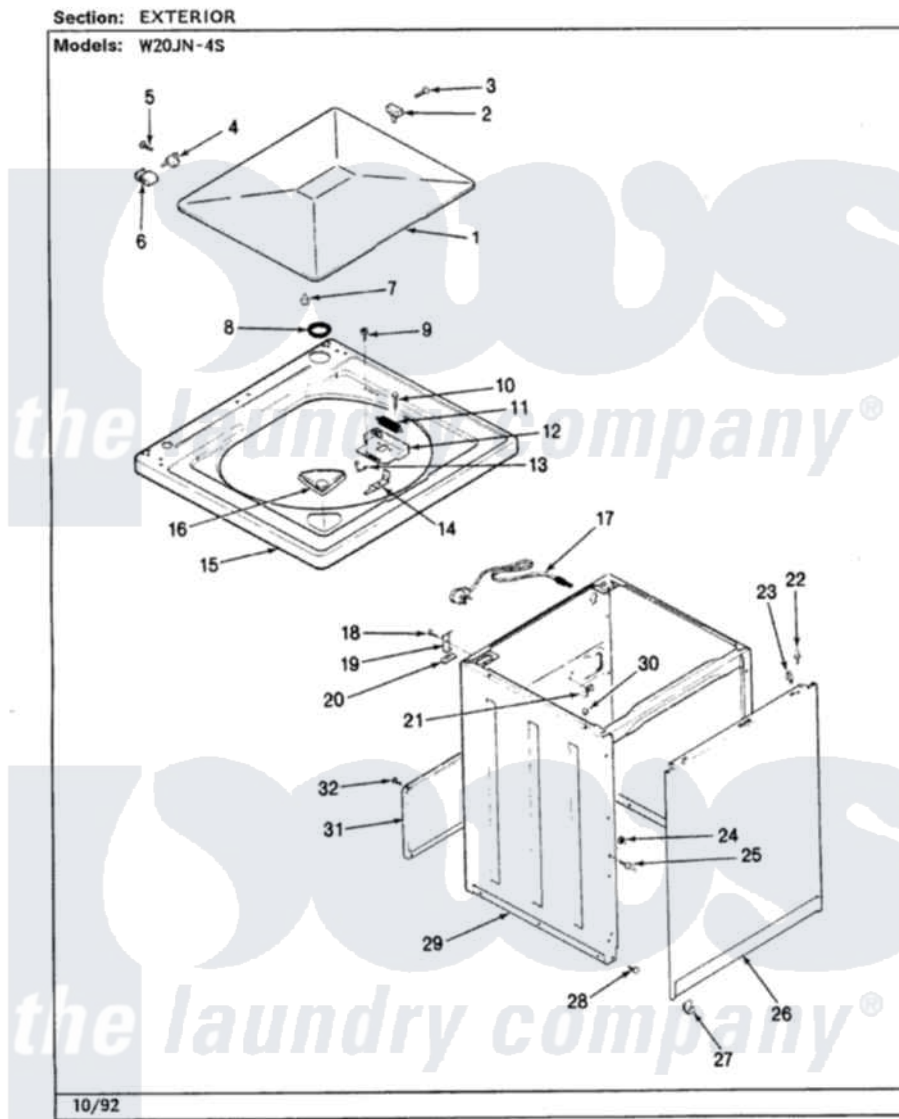

Magic Chef W20JA4S 05 - EXTERIOR (W20JN4S)(REV. A-E)

Magic Chef [Residential Magic Chef W20JA4S Washer Parts](#) Parts Diagram 05 - EXTERIOR (W20JN4S)(REV. A-E)

[Click on the part number to view part](#)

Item	Original Part Number	Replaced By	Status	Part Description
2	<a href="#">25-7436</a>			Nylite Washer
"	<a href="#">43-0057</a>			Actuator, Door Switch
3	<a href="#">25-7438</a>			Screw
4	25-7086	<a href="#">Y0308025</a>		Washer, Stainless Steel
"	<a href="#">35-2045</a>			Pin, Hinge
5	<a href="#">25-7893</a>			Screw
6	<a href="#">35-2044</a>			Hinge, Lid
7	<a href="#">35-0581</a>			Bumper, Door
8	<a href="#">35-2063</a>			Bushing, Insulator
"	<a href="#">35-2064</a>			Bushing, Insulating
9	25-7463	<a href="#">7101P012-60</a>		Screw
10	25-7437	<a href="#">40040701</a>		Screw, Tapping No.6b-20
11	35-2814	<a href="#">12001187</a>		Kit, Lid Switch Assembly
12	35-2795	<a href="#">12001187</a>		Kit, Lid Switch Assembly
13	<a href="#">25-7878</a>			Clip
14	35-2805	<a href="#">12001187</a>		Kit, Lid Switch Assembly

15	35-2739-24		Not Available	TOP, CABINET (ALM)
16	33-9906	<a href="#">21001167</a>		Dispenser, Bleach
17	35-0680		Not Available	CORD, POWER
18	<a href="#">25-7893</a>			Screw
19	33-7450	<a href="#">35-2846</a>		Hinge, Cabinet Top
20	<a href="#">33-0930</a>			Pad, Top Hinge
21	25-7796	<a href="#">596669</a>		Clamp, Manifold
22	<a href="#">53-0643</a>			Pin, Locator
23	<a href="#">25-7220</a>			Clip, Cabinet Top
24	25-0224	<a href="#">3400029</a>		Nut, Adapter Plate
25	<a href="#">53-0643</a>			Pin, Locator
26	<a href="#">35-2084-24</a>			Panel, Front
27	<a href="#">53-0120</a>			Clip, Front Panel
28	<a href="#">33-2653</a>			Bumper, Cabinet
29	35-2106-24	<a href="#">12001802</a>		Kit, Cabinet/Rear Shield
30	<a href="#">33-2653</a>			Bumper, Cabinet
31	35-2108	<a href="#">21001871</a>		Cabinet
32	25-7733	<a href="#">681414</a>		Screw, 10AB X 1/2