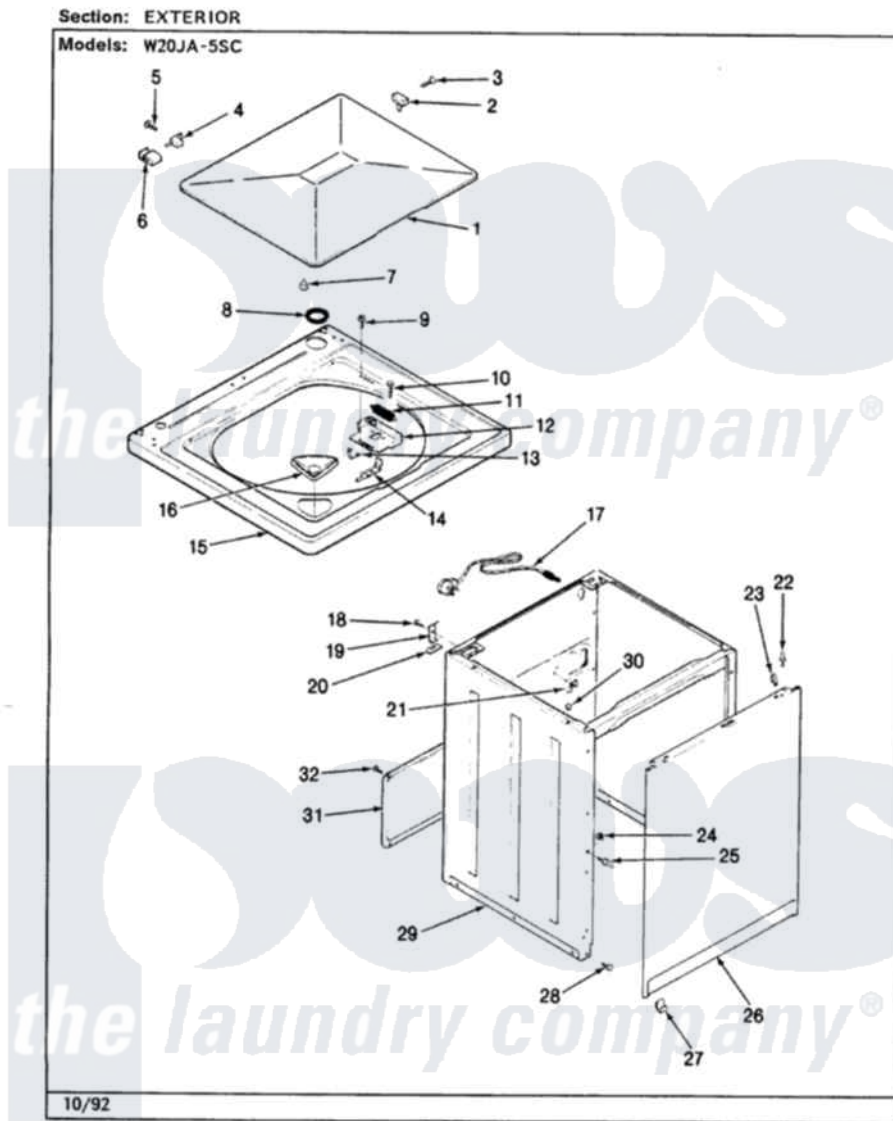

# Magic Chef W20JA5SC 03 - EXTERIOR (REV. A-D)

Magic Chef [Residential Magic Chef W20JA5SC Washer Parts](#) Parts Diagram 03 - EXTERIOR (REV. A-D)  
 Click on the part number to view part

Item	Original Part Number	Replaced By	Status	Part Description
1	35-3062-24		Not Available	CLOTHES DOOR
2	<a href="#">25-7436</a>			Nylite Washer
"	<a href="#">43-0057</a>			Actuator, Door Switch
3	<a href="#">25-7438</a>			Screw
4	25-7086	<a href="#">Y0308025</a>		Washer, Stainless Steel
"	<a href="#">35-2045</a>			Pin, Hinge
5	<a href="#">25-7893</a>			Screw
6	<a href="#">35-2044</a>			Hinge, Lid
7	<a href="#">35-0581</a>			Bumper, Door
8	<a href="#">35-2063</a>			Bushing, Insulator
9	25-7463	<a href="#">7101P012-60</a>		Screw
10	25-7437	<a href="#">40040701</a>		Screw, Tapping No.6b-20
11	35-2814	<a href="#">12001187</a>		Kit, Lid Switch Assembly
12	35-2795	<a href="#">12001187</a>		Kit, Lid Switch Assembly
13	<a href="#">25-7878</a>			Clip
14	35-2805	<a href="#">12001187</a>		Kit, Lid Switch Assembly

15	35-2739-24		Not Available	TOP, CABINET (ALM)
16	35-2731	<a href="#">21001167</a>		Dispenser, Bleach
17	35-0680		Not Available	CORD, POWER
18	<a href="#">25-7893</a>			Screw
19	33-7450	<a href="#">35-2846</a>		Hinge, Cabinet Top
20	<a href="#">33-0930</a>			Pad, Top Hinge
21	25-7796	<a href="#">596669</a>		Clamp, Manifold
22	<a href="#">53-0643</a>			Pin, Locator
23	<a href="#">25-7220</a>			Clip, Cabinet Top
24	25-0224	<a href="#">3400029</a>		Nut, Adapter Plate
25	<a href="#">53-0643</a>			Pin, Locator
26	<a href="#">35-2084-24</a>			Panel, Front
27	<a href="#">53-0120</a>			Clip, Front Panel
28	<a href="#">33-2653</a>			Bumper, Cabinet
29	35-2106-24	<a href="#">12001802</a>		Kit, Cabinet/Rear Shield
30	<a href="#">33-2653</a>			Bumper, Cabinet
31	35-2108	<a href="#">21001871</a>		Cabinet
32	25-7733	<a href="#">681414</a>		Screw, 10AB X 1/2