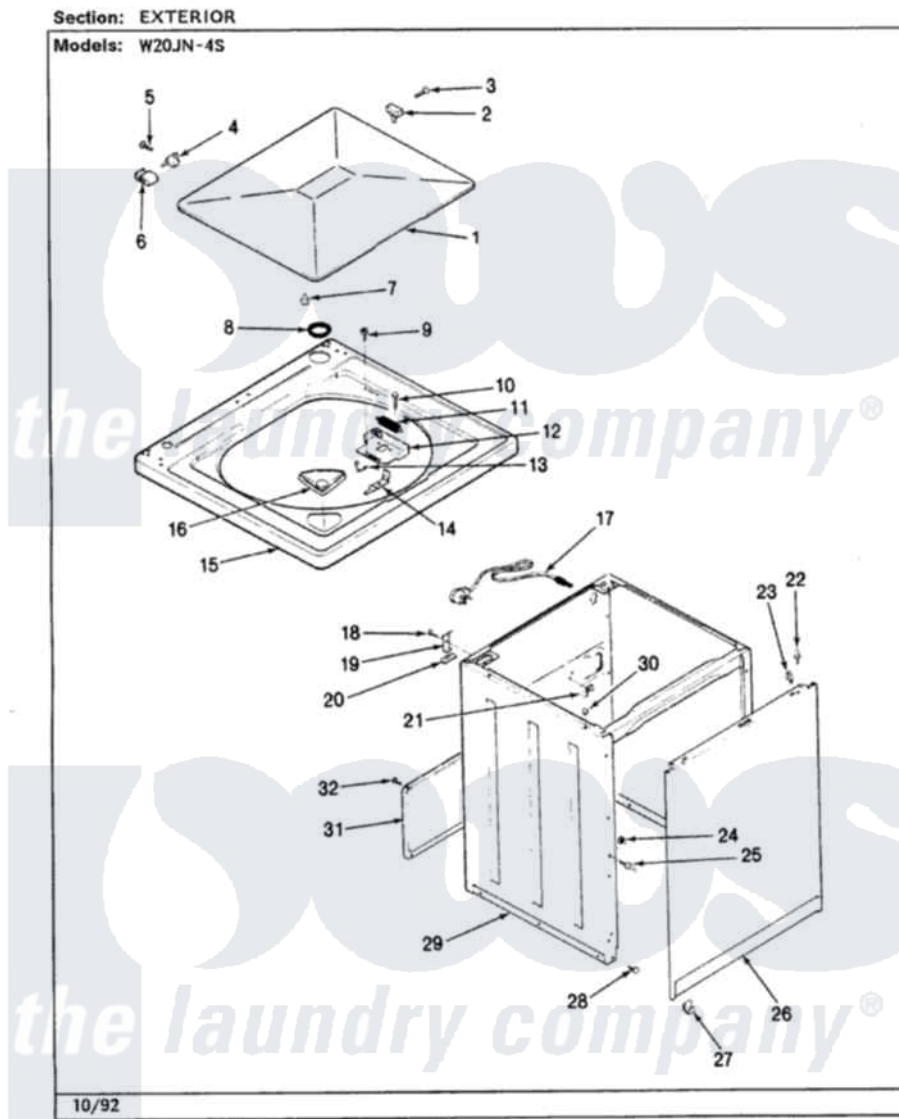

Magic Chef W20JN4S 06 - EXTERIOR (W20JN4S)(REV. A-E)

Magic Chef [Residential Magic Chef W20JN4S Washer Parts](#) Parts Diagram 06 - EXTERIOR (W20JN4S)(REV. A-E)

[Click on the part number to view part](#)

Item	Original Part Number	Replaced By	Status	Part Description
1	35-2864	<a href="#">35-2026</a>		Lid
2	<a href="#">25-7436</a>			Nylite Washer
"	<a href="#">43-0057</a>			Actuator, Door Switch
3	<a href="#">25-7438</a>			Screw
4	25-7086	<a href="#">Y0308025</a>		Washer, Stainless Steel
"	<a href="#">35-2045</a>			Pin, Hinge
5	<a href="#">25-7893</a>			Screw
6	<a href="#">35-2044</a>			Hinge, Lid
7	<a href="#">35-0581</a>			Bumper, Door
8	<a href="#">35-2063</a>			Bushing, Insulator
"	<a href="#">35-2064</a>			Bushing, Insulating
9	25-7463	<a href="#">7101P012-60</a>		Screw
10	25-7437	<a href="#">40040701</a>		Screw, Tapping No.6b-20
11	35-2814	<a href="#">12001187</a>		Kit, Lid Switch Assembly
12	35-2795	<a href="#">12001187</a>		Kit, Lid Switch Assembly
13	<a href="#">25-7878</a>			Clip

14	35-2805	<a href="#">12001187</a>	Kit, Lid Switch Assembly
15	<a href="#">35-2739</a>		Top, Cabinet
16	33-9906	<a href="#">21001167</a>	Dispenser, Bleach
17	35-0680	Not Available	CORD, POWER
18	<a href="#">25-7893</a>		Screw
19	33-7450	<a href="#">35-2846</a>	Hinge, Cabinet Top
20	<a href="#">33-0930</a>		Pad, Top Hinge
21	25-7796	<a href="#">596669</a>	Clamp, Manifold
22	<a href="#">53-0643</a>		Pin, Locator
23	<a href="#">25-7220</a>		Clip, Cabinet Top
24	25-0224	<a href="#">3400029</a>	Nut, Adapter Plate
25	<a href="#">53-0643</a>		Pin, Locator
26	<a href="#">35-2084</a>		Panel, Front
27	<a href="#">53-0120</a>		Clip, Front Panel
28	<a href="#">33-2653</a>		Bumper, Cabinet
29	35-2106	<a href="#">21001871</a>	Cabinet
30	<a href="#">33-2653</a>		Bumper, Cabinet
31	35-2108	<a href="#">21001871</a>	Cabinet
32	25-7733	<a href="#">681414</a>	Screw, 10AB X 1/2